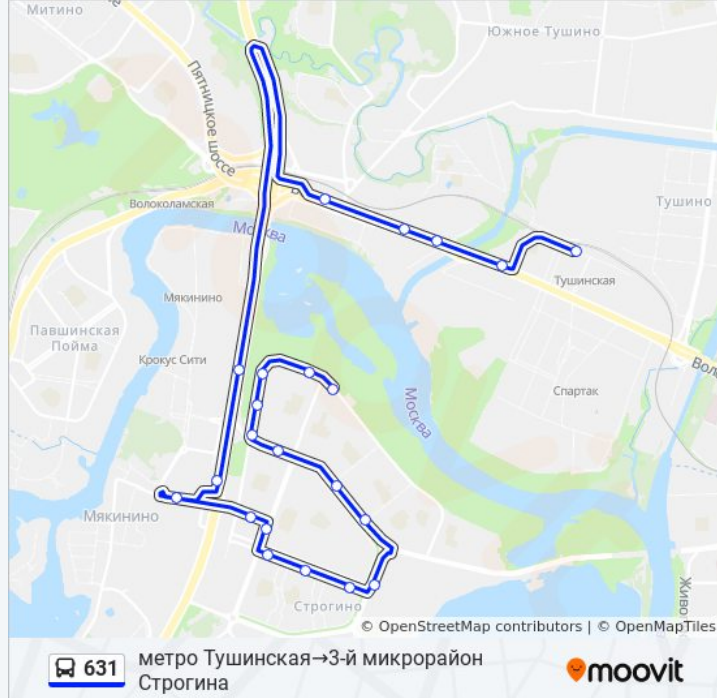

Информация о автобусе 631

Направление: метро Тушинская→3-й микрорайон Строгина

Остановки: 22

Продолжительность поездки: 40 мин

Описание маршрута:

Неманский пр.

4-й мкр. Строгина

улица Исаковского, 2

улица Исаковского, 6

3-й мкр. Строгина

Расписание и схема движения автобуса 631 доступны оффлайн в формате PDF на moovitapp.com. Используйте [приложение Moovit](#), чтобы увидеть время прибытия автобусов в реальном времени, режим работы метро и расписания поездов, а также пошаговые инструкции, как добраться в нужную точку Москвы.