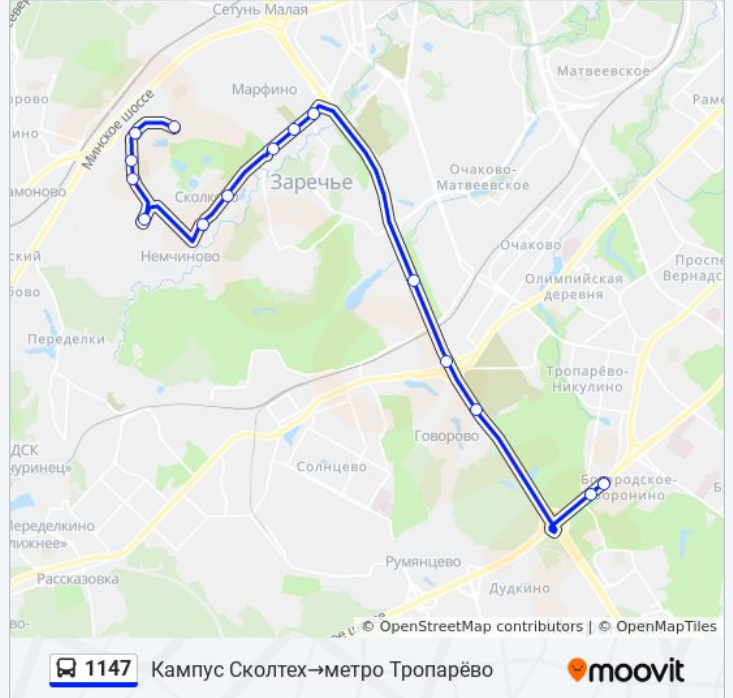

Направление: Кампус Сколтех→метро Тропарёво

15 остановок

[ОТКРЫТЬ РАСПИСАНИЕ МАРШРУТА](#)

Кампус Сколтех
Амальтея
Сад Технопарка
Технопарк
Хадасса Медикал
Немчиново
Сколково
Санаторий "Заречье"
МШУ Сколково
Поворот на с/х "Заречье"
посёлок Мещерский
Востряковское кладбище
47-й километр МКАД
Теплостанский Проезд
метро Тропарёво

Информация о автобусе 1147**Направление:** Кампус Сколтех→метро Тропарёво**Остановки:** 15**Продолжительность поездки:** 44 мин**Описание маршрута:**

Направление: метро Тропарёво→Матрекс

16 остановок

[ОТКРЫТЬ РАСПИСАНИЕ МАРШРУТА](#)