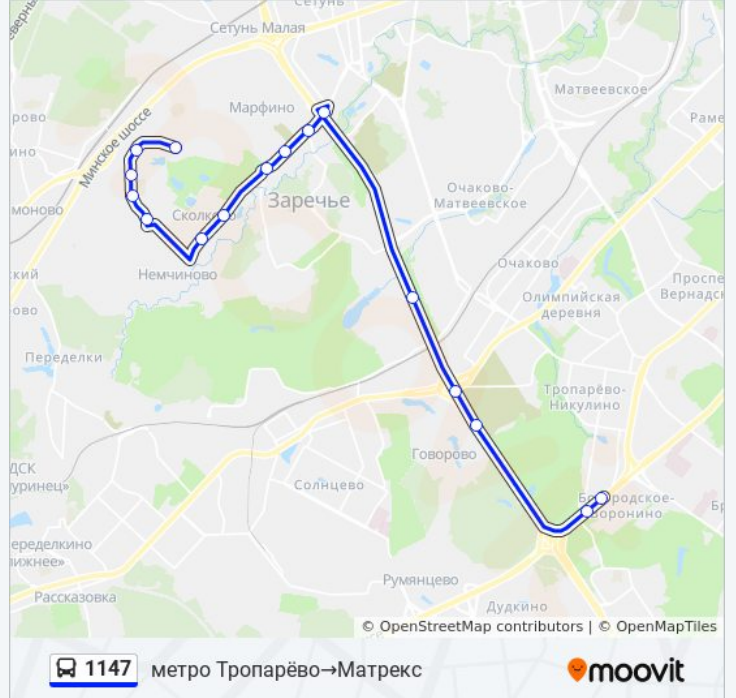

- метро Тропарёво
- Теплостанский Проезд
- 47-й километр МКАД
- Востряковское Кладбище
- Посёлок Мещерский
- МКАД
- поворот на совхоз Заречье
- МШУ Сколково
- Санаторий "Заречье"
- Сколково
- Немчиново
- Семейный парк
- Гимназия
- Сад Технопарка
- Преподавательский квартал
- Матрекс

Расписания автобуса 1147

метро Тропарёво→Матрекс Расписание поездки

понедельник	7:30 - 20:37
вторник	7:30 - 20:37
среда	7:30 - 20:37
четверг	7:30 - 20:37
пятница	7:30 - 20:37
суббота	Не Работает
воскресенье	Не Работает

Информация о автобусе 1147

Направление: метро Тропарёво→Матрекс

Остановки: 16

Продолжительность поездки: 48 мин

Описание маршрута:

Расписание и схема движения автобуса 1147 доступны оффлайн в формате PDF на moovitapp.com. Используйте [приложение Moovit](#), чтобы увидеть время прибытия автобусов в реальном времени, режим работы метро и расписания поездов, а также пошаговые инструкции, как добраться в нужную точку Москвы.