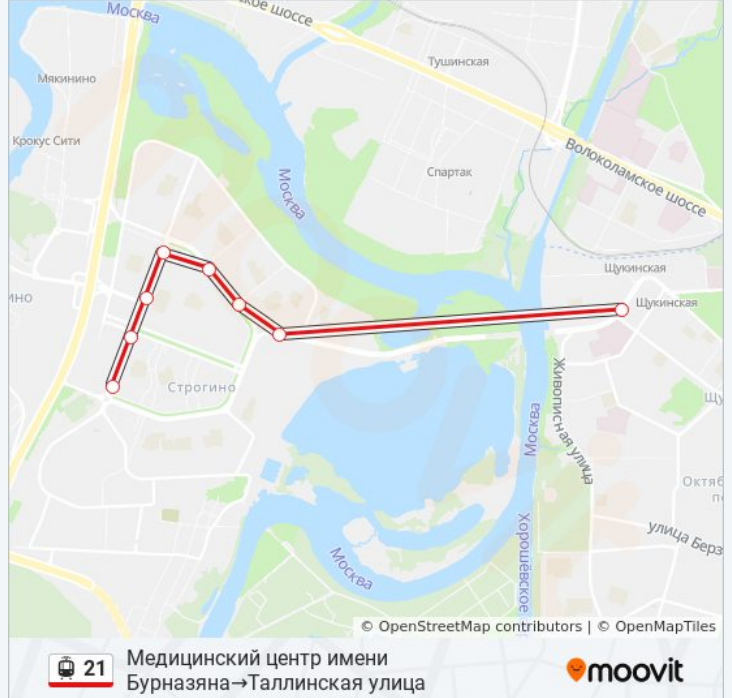

Используйте приложение Moovit, чтобы найти ближайшую остановку трамвая 21 и узнать, когда приходит Трамвай 21.

Направление: Медицинский центр имени Бурназяна→Таллинская улица

8 остановок

[ОТКРЫТЬ РАСПИСАНИЕ МАРШРУТА](#)

Расписания трамвая 21

Медицинский центр имени Бурназяна→Таллинская улица Расписание поездки

понедельник	6:25 - 22:25
вторник	6:25 - 22:25
среда	6:25 - 22:25
четверг	6:25 - 22:25
пятница	6:25 - 22:25
суббота	5:57 - 21:44
воскресенье	5:57 - 21:44

Информация о трамвае 21

Направление: Медицинский центр имени Бурназяна→Таллинская улица

Остановки: 8

Продолжительность поездки: 16 мин

Описание маршрута:

Направление: Строгинский бульвар→Детская поликлиника

8 остановок

[ОТКРЫТЬ РАСПИСАНИЕ МАРШРУТА](#)

Строгинский бульвар

Мякининский пр.

Школа имени Маресьева

Культурно-досуговый центр

Универсам

улица Маршала Катукова