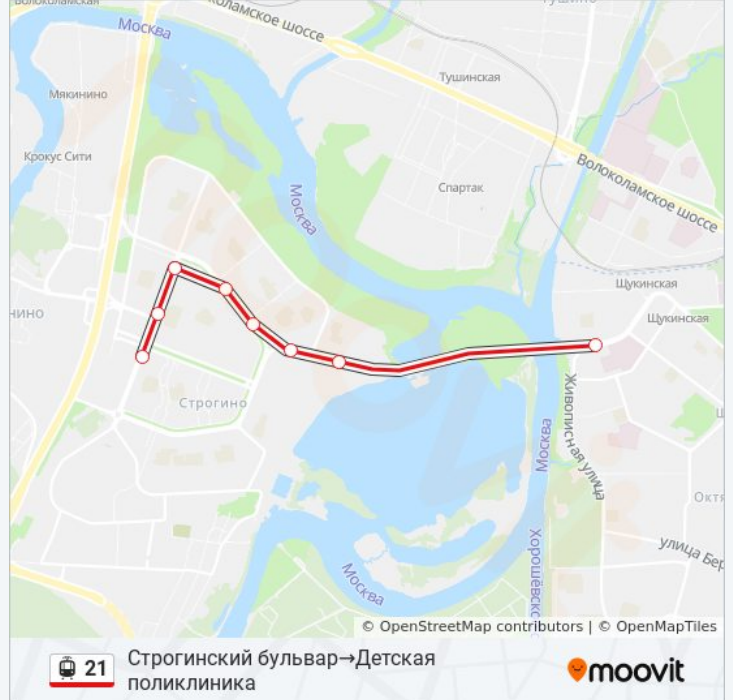

Информация о трамвае 21

Направление: Медицинский центр имени Бурназяна→Таллинская улица

Остановки: 8

Продолжительность поездки: 16 мин

Описание маршрута:

Направление: Строгинский бульвар→Детская поликлиника

8 остановок

[ОТКРЫТЬ РАСПИСАНИЕ МАРШРУТА](#)

Строгинский бульвар

Мякининский пр.

Школа имени Маресьева

Культурно-досуговый центр

Универсам

улица Маршала Катукова

улица Исаковского, 33

Детская поликлиника

Расписания трамвая 21

Строгинский бульвар→Детская поликлиника

Расписание поездки

понедельник	6:52 - 22:02
вторник	6:52 - 22:02
среда	6:52 - 22:02
четверг	6:52 - 22:02
пятница	6:52 - 22:02
суббота	6:34 - 21:19
воскресенье	6:34 - 21:19

Информация о трамvae 21

Направление: Строгинский бульвар→Детская поликлиника

Остановки: 8

Продолжительность поездки: 16 мин

Описание маршрута:

Расписание и схема движения трамвая 21 доступны оффлайн в формате PDF на moovitapp.com. Используйте [приложение Moovit](#), чтобы увидеть время прибытия автобусов в реальном времени, режим работы метро и расписания поездов, а также пошаговые инструкции, как добраться в нужную точку Москвы.