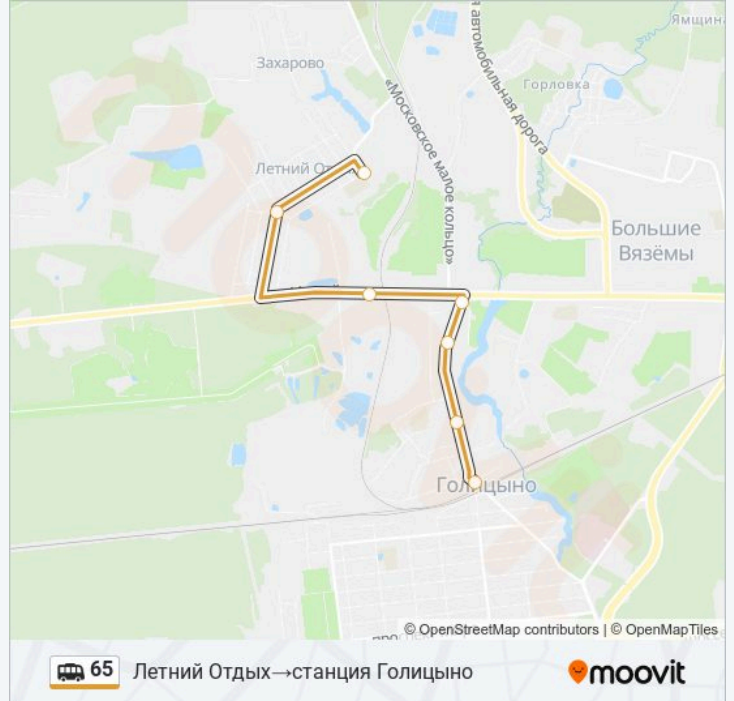

[ОТКРЫТЬ РАСПИСАНИЕ МАРШРУТА](#)

Летний Отдых

По требованию

АТК-13

Большие Вязёмы

Советская улица, 50

Девятки

станция Голицыно

Расписания маршрутка 65

Летний Отдых→станция Голицыно Расписание поездки

понедельник	06:30 - 20:05
вторник	06:30 - 20:05
среда	06:30 - 20:05
четверг	06:30 - 20:05
пятница	06:30 - 20:05
суббота	06:30 - 22:20
воскресенье	06:30 - 22:20

Информация о маршрутка 65

Направление: Летний Отдых→станция Голицыно

Остановки: 7

Продолжительность поездки: 19 мин

Описание маршрута:

Расписание и схема движения маршрутка 65 доступны оффлайн в формате PDF на moovitapp.com. Используйте приложение Moovit, чтобы увидеть время прибытия автобусов в реальном времени, режим работы метро и расписания поездов, а также пошаговые инструкции, как добраться в нужную точку Москвы.