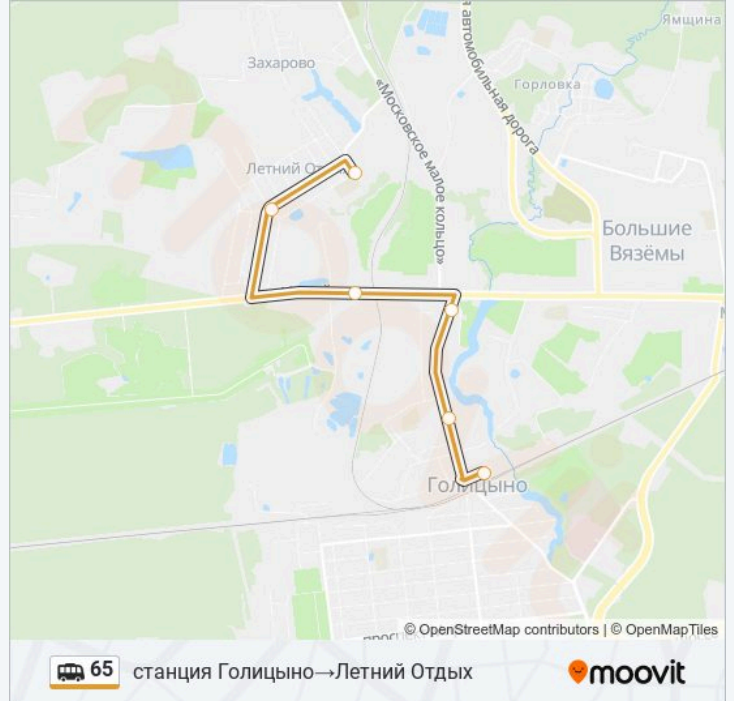

станция Голицыно → Летний Отдых

[Использовать Приложение](#)

У маршрутка 65 (станция Голицыно → Летний Отдых) 2 поездки. По будням, расписание маршрута:
(1) станция Голицыно → Летний Отдых: 06:30 - 21:45 (2) Летний Отдых → станция Голицыно: 06:30 - 20:05
Используйте приложение Moovit, чтобы найти ближайшую остановку маршрутка 65 и узнать, когда приходит маршрутка 65.

Направление: станция Голицыно → Летний Отдых

6 остановок

[ОТКРЫТЬ РАСПИСАНИЕ МАРШРУТА](#)

станция Голицыно

Девятки

Большие Вязёмы

АТК-13

По требованию

Информация о маршрутка 65**Направление:** станция Голицыно → Летний Отдых**Остановки:** 6**Продолжительность поездки:** 20 мин**Описание маршрута:**

Направление: Летний Отдых→станция Голицыно

7 остановок