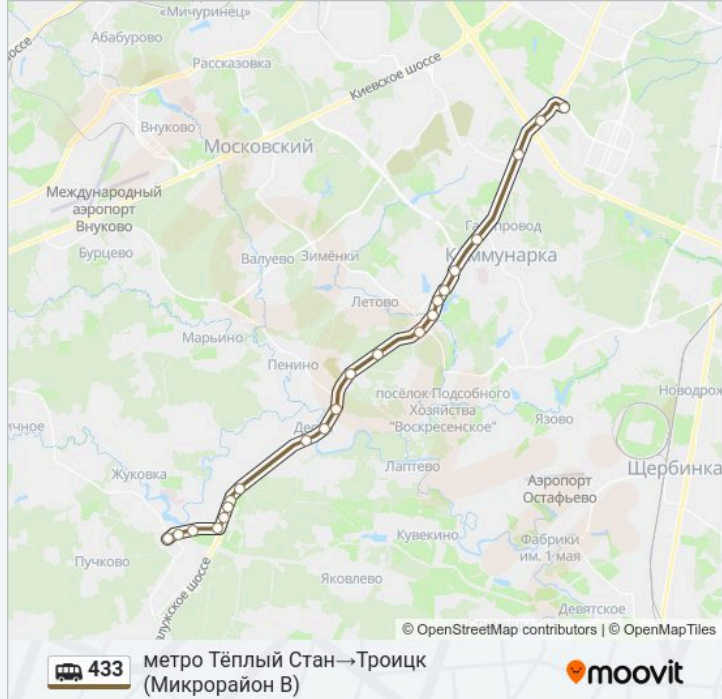

Ватутинки

Камвольная Фабрика

улица Текстильщиков, 6

Троицк (Микрорайон В)

Расписание и схема движения маршрутка 433 доступны оффлайн в формате PDF на moovitapp.com. Используйте приложение Moovit, чтобы увидеть время прибытия автобусов в реальном времени, режим работы метро и расписания поездов, а также пошаговые инструкции, как добраться в нужную точку Москвы.

© 2024 Moovit - Все права защищены