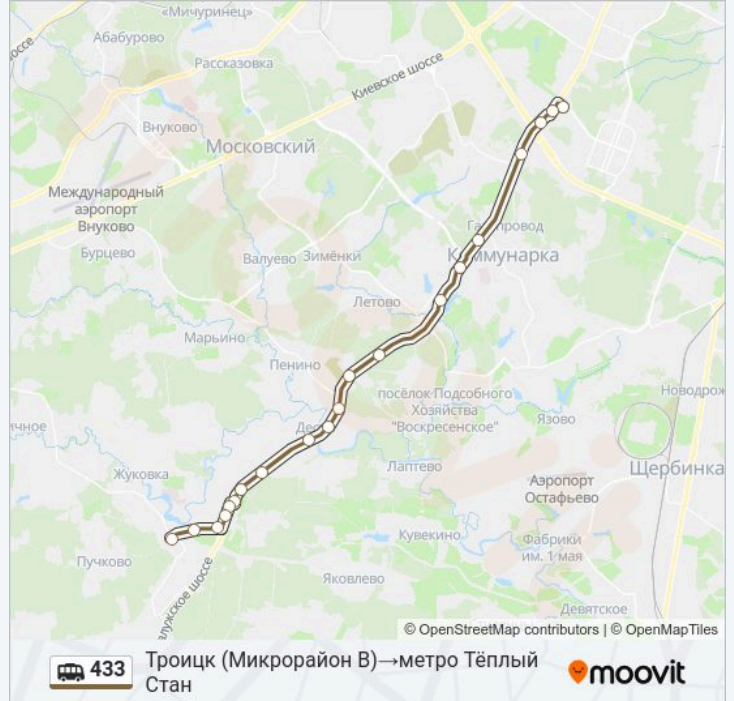

Информация о маршрутка 433

Направление: Троицк (Микрорайон В)→метро Тёплый Стан

Остановки: 20

Продолжительность поездки: 59 мин

Описание маршрута:

метро Тёплый Стан

Направление: метро Тёплый Стан → Троицк (Микрорайон В)

22 остановок

[ОТКРЫТЬ РАСПИСАНИЕ МАРШРУТА](#)

метро Тёплый Стан

Мкад

Ашан

24-й км

метро Ольховая

Калужское Ш.