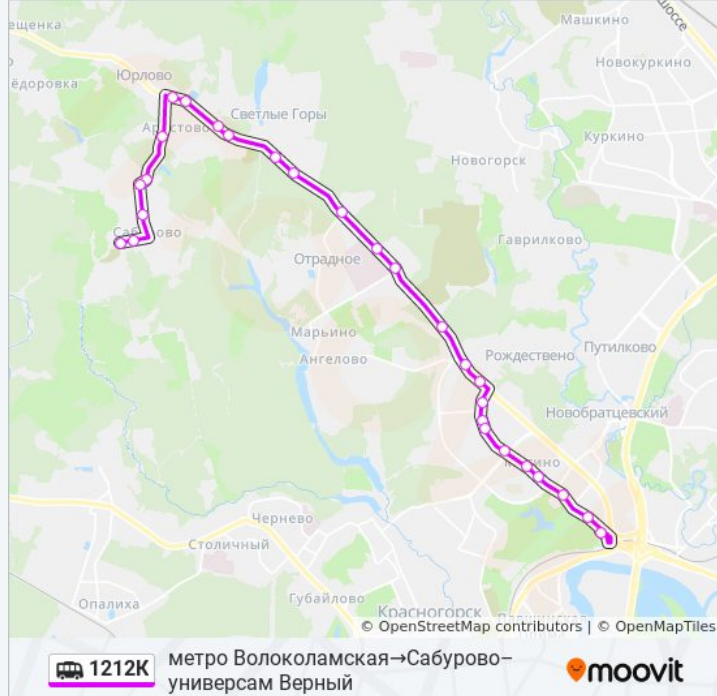

Аристово

Аристово-2

Ферма

Школа

Аристово

Сабурово-1

Берёзовое

Сабурово

ЖК Сабурово Парк

Сабурово–универсам Верный

Расписание и схема движения маршрутки 1212K доступны оффлайн в формате PDF на moovitapp.com. Используйте [приложение Moovit](#), чтобы увидеть время прибытия автобусов в реальном времени, режим работы метро и расписания поездов, а также пошаговые инструкции, как добраться в нужную точку Москвы.

[О Moovit](#) • [Решения Мобильности как услуги (MaaS)](#) • [Поддерживаемые страны](#) • [Сообщество Мувитеров](#)

© 2023 Moovit - Все права защищены

**Проверьте время прибытия
в реальном времени**