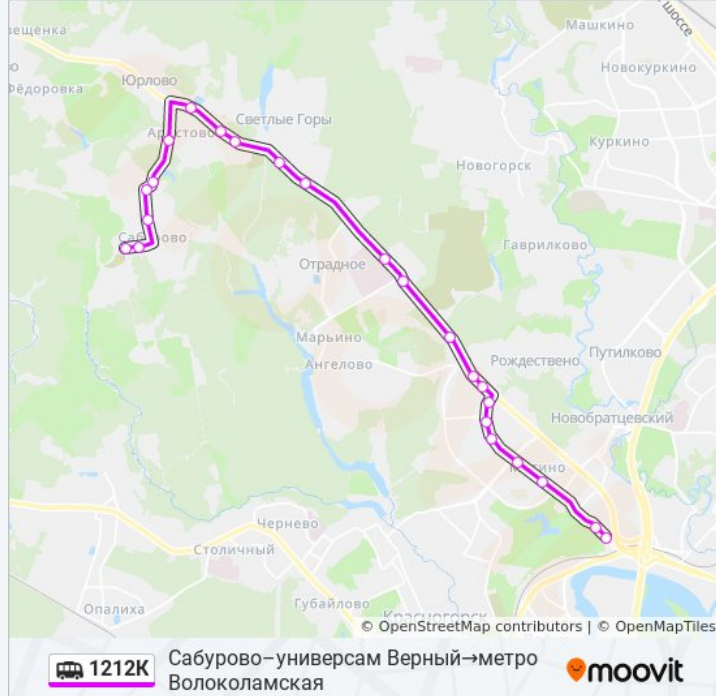

Сабурово–универсам Верный
ЖК Сабурово Парк
Сабурово
Берёзовое
Сабурово-1
Аристово
Ферма
Аристово-2
Аристово
Марьино-Знаменское
Садоводство
Больница
Санаторий
поворот на Митинское кладбище
4-й микрорайон Митина
метро Пятницкое шоссе
метро Пятницкое шоссе
Ангелов переулок
Митинская улица, 48

Информация о маршрутке 1212К

Направление: Сабурово–универсам Верный→метро Волоколамская

Остановки: 23

Продолжительность поездки: 53 мин

Описание маршрута:

метро Митино

Митинская улица, 26

метро Волоколамская

метро Волоколамская

Направление: метро

**Волоколамская→Сабурово–универсам
Верный**

27 остановок

[ОТКРЫТЬ РАСПИСАНИЕ МАРШРУТА](#)

метро Волоколамская

метро Волоколамская

Цариков переулок