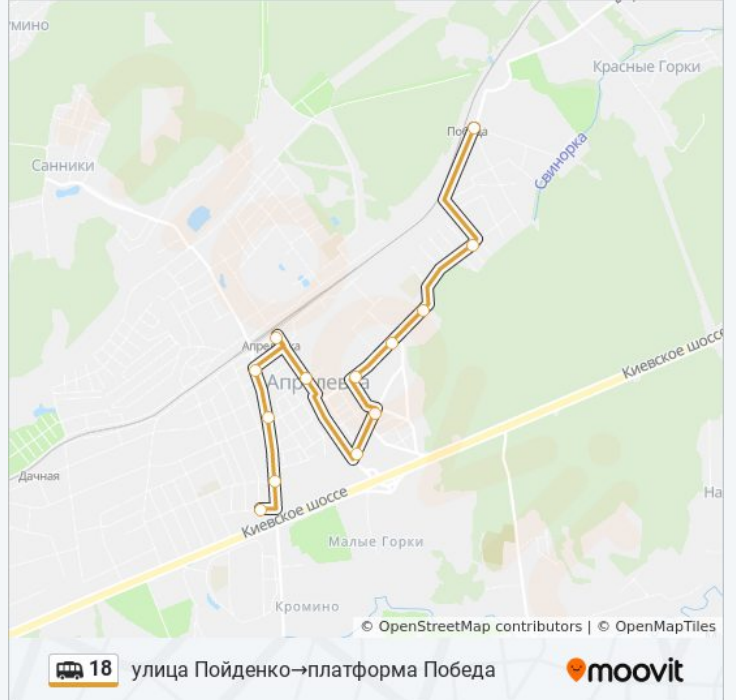

Дом культуры

Больница

Баня

Горсовет

станция Апрелевка

Почта

Февральская улица

Школьная улица

13 остановок

[ОТКРЫТЬ РАСПИСАНИЕ МАРШРУТА](#)

- улица Пойденко
- Школьная улица
- Февральская улица
- Почта
- станция Апрелевка
- Горсовет
- улица Цветочная Аллея, 15
- улица Цветочная Аллея, 9
- Баня
- Поликлиника
- Магазин № 33
- По требованию
- платформа Победа

**Расписания маршрутки 18**

улица Пойденко→платформа Победа

Расписание поездки

понедельник	7:10 - 18:30
вторник	7:10 - 18:30
среда	7:10 - 18:30
четверг	7:10 - 18:30
пятница	7:10 - 18:30
суббота	7:10 - 18:30
воскресенье	7:10 - 18:30

**Информация о маршрутке 18**

**Направление:** улица Пойденко→платформа Победа

**Остановки:** 13

**Продолжительность поездки:** 29 мин

**Описание маршрута:**

Расписание и схема движения маршрутки 18 доступны оффлайн в формате PDF на [moovitapp.com](https://moovitapp.com). Используйте [приложение Moovit](#), чтобы увидеть время прибытия автобусов в реальном времени, режим работы метро и расписания поездов, а также пошаговые инструкции, как добраться в нужную точку Москвы.