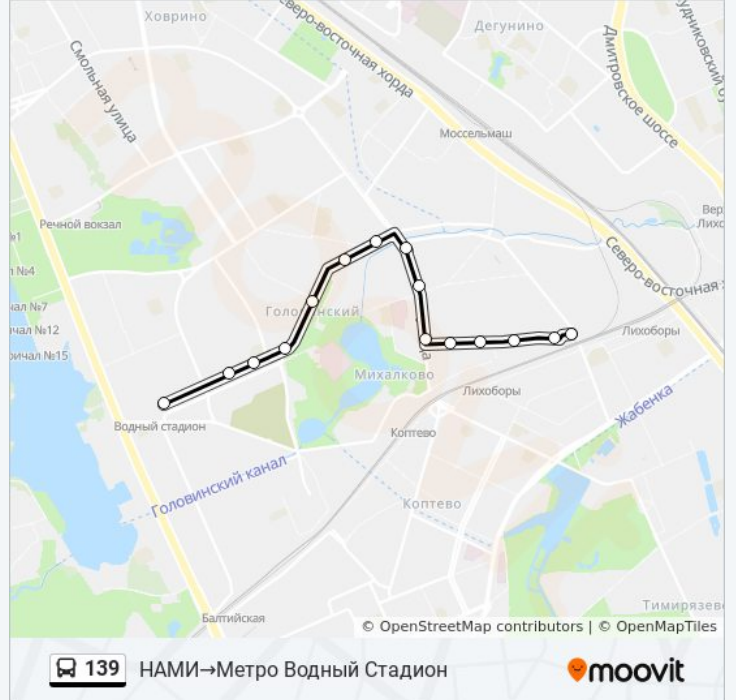

Расписание и схема движения автобуса 139 доступны оффлайн в формате PDF на moovitapp.com. Используйте [приложение Moovit](#), чтобы увидеть время прибытия автобусов в реальном времени, режим работы метро и расписания поездов, а также пошаговые инструкции, как добраться в нужную точку Москвы.

[О Moovit](#) • [Решения Мобильности как услуги (MaaS)](#) • [Поддерживаемые страны](#) • [Сообщество Мувитеров](#)

© 2023 Moovit - Все права защищены

**Проверьте время прибытия
в реальном времени**