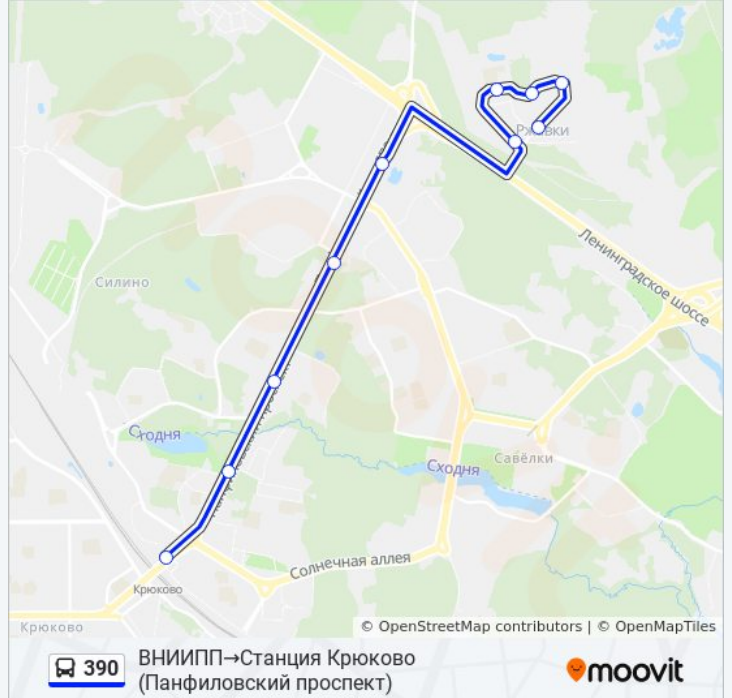

Используйте приложение Moovit, чтобы найти ближайшую остановку автобуса 390 и узнать, когда приходит Автобус 390.

Направление: ВНИИПП→Станция Крюково (Панфиловский проспект)

10 остановок

[ОТКРЫТЬ РАСПИСАНИЕ МАРШРУТА](#)

Информация о автобусе 390

Направление: ВНИИПП→Станция Крюково (Панфиловский проспект)

Остановки: 10

Продолжительность поездки: 23 мин

Описание маршрута:

**Направление: Станция Крюково
(Панфиловский проспект)→ВНИИПП**