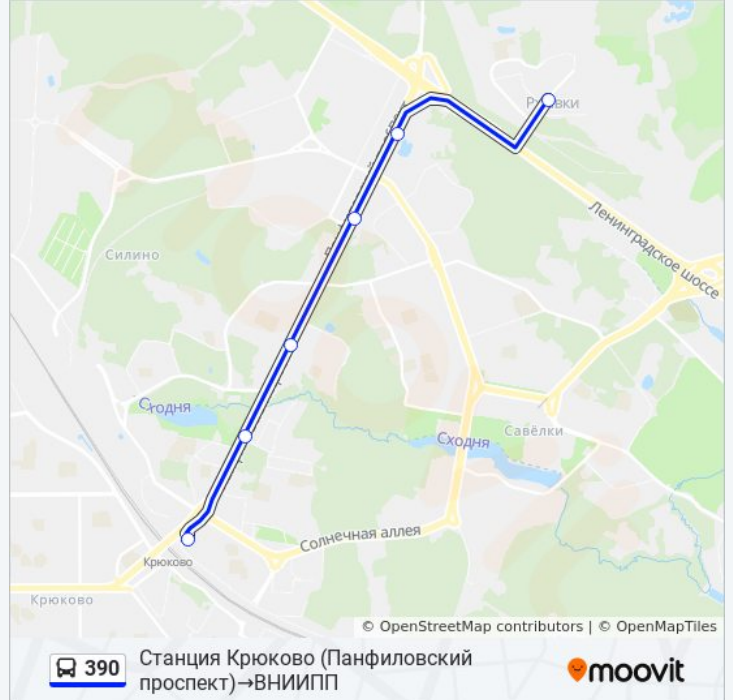

Расписание и схема движения автобуса 390 доступны оффлайн в формате PDF на moovitapp.com. Используйте [приложение Moovit](#), чтобы увидеть время прибытия автобусов в реальном времени, режим работы метро и расписания поездов, а также пошаговые инструкции, как добраться в нужную точку Москвы.

[О Moovit](#) • [Решения Мобильности как услуги (MaaS)](#) • [Поддерживаемые страны](#) • [Сообщество Мувитеров](#)

© 2023 Moovit - Все права защищены

**Проверьте время прибытия
в реальном времени**