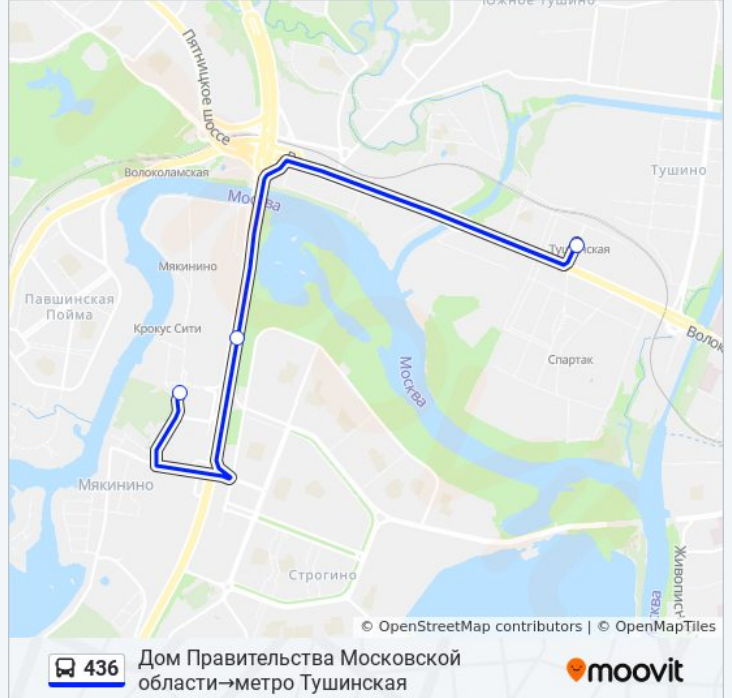

Используйте приложение Moovit, чтобы найти ближайшую остановку автобуса 436 и узнать, когда приходит Автобус 436.

**Направление: Дом Правительства  
Московской области→метро Тушинская**

3 остановок

[ОТКРЫТЬ РАСПИСАНИЕ МАРШРУТА](#)

### Информация о автобусе 436

**Направление:** Дом Правительства Московской  
области→метро Тушинская

**Остановки:** 3

**Продолжительность поездки:** 8 мин

**Описание маршрута:**

**Направление: метро Тушинская→Дом  
Правительства Московской области**

4 остановок

[ОТКРЫТЬ РАСПИСАНИЕ МАРШРУТА](#)

Метро Тушинская

МЦД Трикотажная

Областной суд

Дом Правительства Московской области