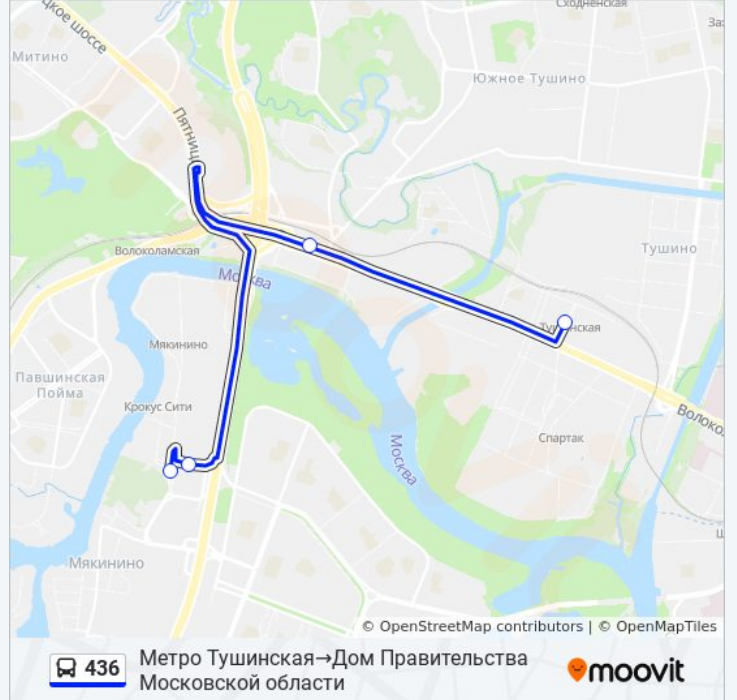

Используйте приложение Moovit, чтобы найти ближайшую остановку автобуса 436 и узнать, когда приходит Автобус 436.

**Направление: Дом Правительства  
Московской области→метро Тушинская**

3 остановок

[ОТКРЫТЬ РАСПИСАНИЕ МАРШРУТА](#)

### Информация о автобусе 436

**Направление:** Дом Правительства Московской  
области→метро Тушинская

**Остановки:** 3

**Продолжительность поездки:** 8 мин

**Описание маршрута:**

**Направление: метро Тушинская→Дом  
Правительства Московской области**

4 остановок

[ОТКРЫТЬ РАСПИСАНИЕ МАРШРУТА](#)

Метро Тушинская

МЦД Трикотажная

Областной суд

Дом Правительства Московской области

### Информация о автобусе 436

**Направление:** метро Тушинская→Дом  
Правительства Московской области

**Остановки:** 4

**Продолжительность поездки:** 7 мин

**Описание маршрута:**

Расписание и схема движения автобуса 436 доступны оффлайн в формате PDF на [moovitapp.com](https://moovitapp.com). Используйте [приложение Moovit](#), чтобы увидеть время прибытия автобусов в реальном времени, режим работы метро и расписания поездов, а также пошаговые инструкции, как добраться в нужную точку Москвы.