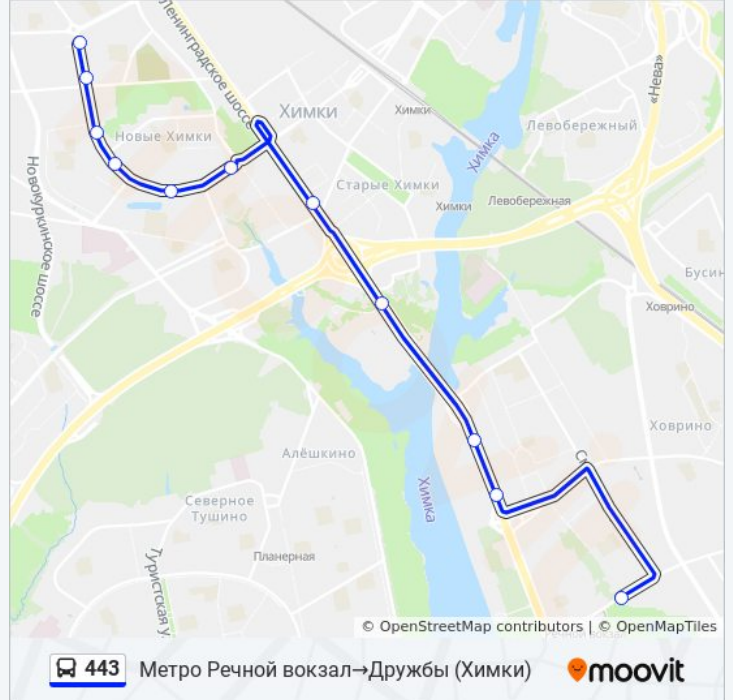

Направление: Дружбы (Химки)→Метро Речной вокзал

20 остановок

[ОТКРЫТЬ РАСПИСАНИЕ МАРШРУТА](#)

Дружбы (Химки)
проспект Мельникова
Родионова
Ветлечебница
9 Мая Д.12
Школа №14
улица Дружбы
Нагорное шоссе (Юбилейный проспект)
Стадион Новые Химки
улица Лавочкина
Универмаг
Юбилейный проспект
Бутаково
Химкинская больница и профилакторий
Канал им. Москвы (Ленинградское шоссе)
Беломорская
Кинотеатр Нева
Институт усовершенствования врачей
Лавочкина (ул. Фестивальная)
Метро Речной вокзал

[ОТКРЫТЬ РАСПИСАНИЕ МАРШРУТА](#)

- Метро Речной вокзал
- Беломорская
- Канал им. Москвы (Ленинградское шоссе)
- Химкинская больница и профилакторий
- Бутаково
- Юбилейный проспект
- Универмаг
- улица Лавочкина
- Стадион Новые Химки
- Нагорное шоссе
- Дружбы (Химки)

Расписания автобуса 443

Метро Речной вокзал→Дружбы (Химки)

Расписание поездки

понедельник	0:22 - 23:52
вторник	0:22 - 23:52
среда	0:22 - 23:52
четверг	0:22 - 23:52
пятница	0:22 - 23:52
суббота	0:09 - 23:57
воскресенье	0:09 - 23:57

Информация о автобуса 443

Направление: Метро Речной вокзал→Дружбы (Химки)

Остановки: 11

Продолжительность поездки: 28 мин

Описание маршрута:

Расписание и схема движения автобуса 443 доступны оффлайн в формате PDF на moovitapp.com. Используйте [приложение Moovit](#), чтобы увидеть время прибытия автобусов в реальном времени, режим работы метро и расписания поездов, а также пошаговые инструкции, как добраться в нужную точку Москвы.