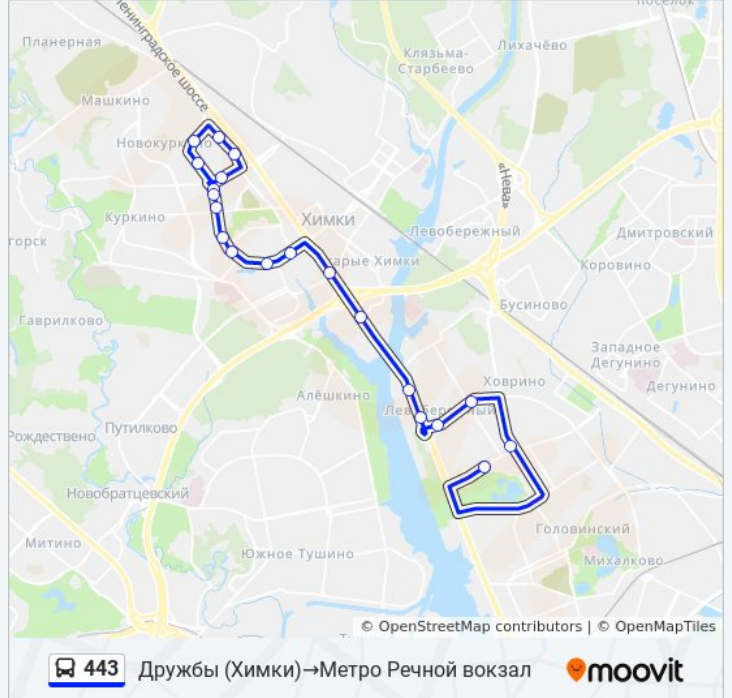

Направление: Метро Речной вокзал→Дружбы (Химки)

11 остановок

[ОТКРЫТЬ РАСПИСАНИЕ МАРШРУТА](#)

- Метро Речной вокзал
- Беломорская
- Канал им. Москвы (Ленинградское шоссе)
- Химкинская больница и профилакторий
- Бутаково
- Юбилейный проспект
- Универмаг
- улица Лавочкина
- Стадион Новые Химки
- Нагорное шоссе
- Дружбы (Химки)

Расписания автобуса 443

Метро Речной вокзал→Дружбы (Химки)

Расписание поездки

понедельник	0:22 - 23:52
вторник	0:22 - 23:52
среда	0:22 - 23:52
четверг	0:22 - 23:52
пятница	0:22 - 23:52
суббота	0:09 - 23:57
воскресенье	0:09 - 23:57

Информация о автобуса 443

Направление: Метро Речной вокзал→Дружбы (Химки)

Остановки: 11

Продолжительность поездки: 28 мин

Описание маршрута: