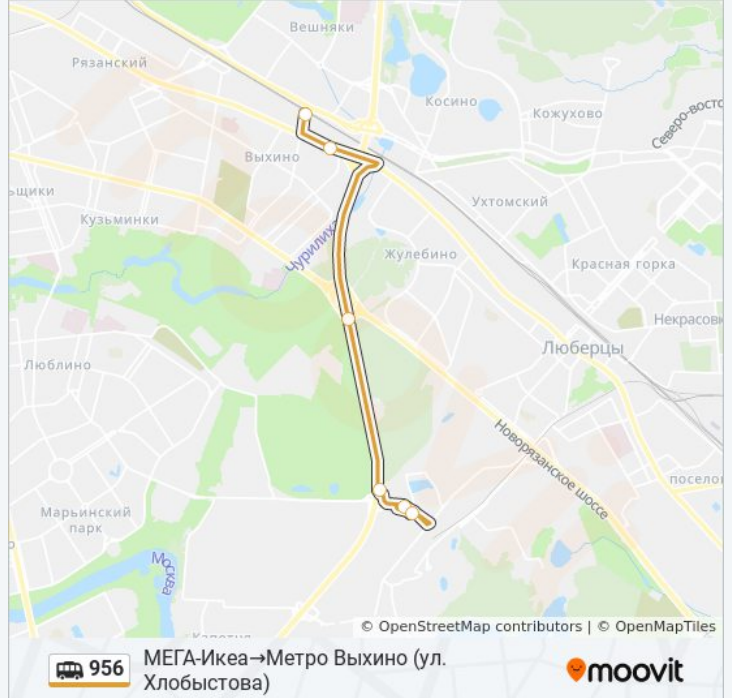

Используйте приложение Moovit, чтобы найти ближайшую остановку маршрутки 956 и узнать, когда приходит Маршрутка 956.

**Направление: МЕГА-Икеа→Метро Выхино
(ул. Хлобыстова)**

6 остановок

[ОТКРЫТЬ РАСПИСАНИЕ МАРШРУТА](#)

МЕГА-Икеа

Торговый комплекс

Совхоз «Белая Дача»

11-й км

Электродепо (Рязанский проспект)

Метро Выхино

Расписания маршрутки 956

МЕГА-Икеа→Метро Выхино (ул. Хлобыстова)

Расписание поездки

понедельник	0:10 - 23:15
вторник	0:10 - 23:15
среда	0:10 - 23:15
четверг	0:10 - 23:15
пятница	0:10 - 23:15
суббота	0:10 - 23:15
воскресенье	0:10 - 23:15

Информация о маршрутке 956**Направление:** МЕГА-Икеа→Метро Выхино (ул. Хлобыстова)**Остановки:** 6**Продолжительность поездки:** 14 мин**Описание маршрута:**

Направление: Метро Выхино (ул. Хлобыстова)→МЕГА-Икеа

6 остановок

[ОТКРЫТЬ РАСПИСАНИЕ МАРШРУТА](#)

Метро Выхино (ул. Хлобыстова)

Электродепо (Рязанский проспект)

11-й км

Совхоз Белая Дача

Торговый комплекс