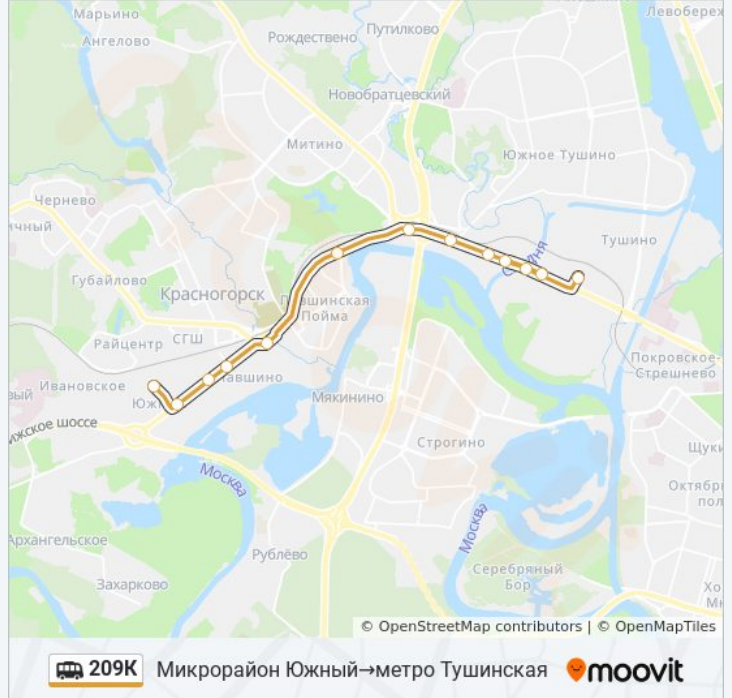

Микрорайон Южный→метро Тушинская

[Открыть На Сайте](#)

У маршрутки 209К (Микрорайон Южный→метро Тушинская) 2 поездки. По будням, раписание маршрута:
(1) Микрорайон Южный→метро Тушинская: 6:10 - 23:15 (2) метро Тушинская→Микрорайон Южный: 6:10 - 23:15
Используйте приложение Moovit, чтобы найти ближайшую остановку маршрутки 209К и узнать, когда приходит Маршрутка 209К.

Направление: Микрорайон Южный→метро Тушинская

13 остановок

[ОТКРЫТЬ РАСПИСАНИЕ МАРШРУТА](#)

Микрорайон Южный
Павшинский механический завод
Школа (ул. Павшинская)
Вокзальная
Павшино-1
Таможня
Спас
Платформа Трикотажная (Волоколамское шоссе)
Академия коммунального хозяйства
15-Й Автобусный Парк
Река Сходня (Волоколамское шоссе)
Сходненский тупик
Метро Тушинская

Информация о маршрутке 209К**Направление:** Микрорайон Южный→метро Тушинская**Остановки:** 13**Продолжительность поездки:** 31 мин**Описание маршрута:**

**Направление: метро
Тушинская→Микрорайон Южный**