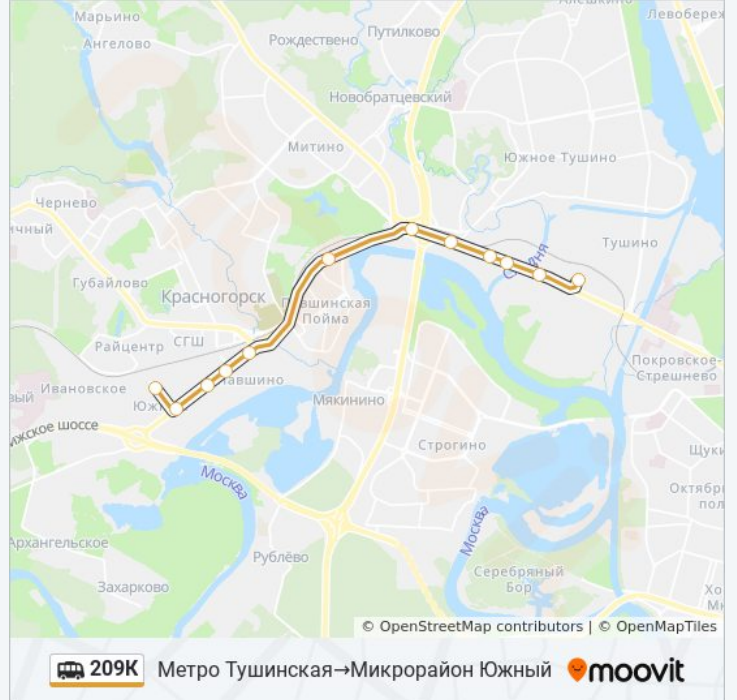

Расписание и схема движения маршрутки 209K доступны оффлайн в формате PDF на moovitapp.com. Используйте [приложение Moovit](#), чтобы увидеть время прибытия автобусов в реальном времени, режим работы метро и расписания поездов, а также пошаговые инструкции, как добраться в нужную точку Москвы.

[О Moovit](#) • [Решения Мобильности как услуги (MaaS)](#) • [Поддерживаемые страны](#) • [Сообщество Мувитеров](#)

© 2023 Moovit - Все права защищены

**Проверьте время прибытия
в реальном времени**