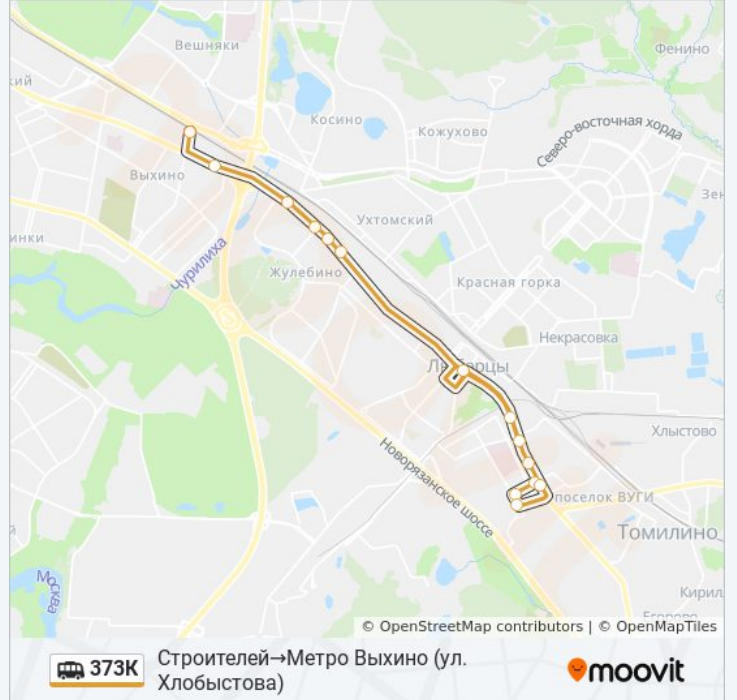

Используйте приложение Moovit, чтобы найти ближайшую остановку маршрутки 373К и узнать, когда приходит Маршрутка 373К.

Направление: Метро Выхино (ул. Хлобыстова)→Строителей

13 остановок

[ОТКРЫТЬ РАСПИСАНИЕ МАРШРУТА](#)

Информация о маршрутке 373К

Направление: Метро Выхино (ул. Хлобыстова)→Строителей

Остановки: 13

Продолжительность поездки: 32 мин

Описание маршрута:

**Направление: Строителей→Метро Выхино
(ул. Хлобыстова)**

Расписания маршрутки 373К

Строителей→Метро Выхино (ул. Хлобыстова)

Расписание поездки

понедельник	6:00 - 23:15
вторник	6:00 - 23:15
среда	6:00 - 23:15
четверг	6:00 - 23:15
пятница	6:00 - 23:15
суббота	6:00 - 23:15
воскресенье	6:00 - 23:15

Информация о маршрутке 373К

Направление: Строителей→Метро Выхино (ул. Хлобыстова)

Остановки: 14

Продолжительность поездки: 31 мин

Описание маршрута:

Расписание и схема движения маршрутки 373К доступны оффлайн в формате PDF на moovitapp.com. Используйте [приложение Moovit](#), чтобы увидеть время прибытия автобусов в реальном времени, режим работы метро и расписания поездов, а также пошаговые инструкции, как добраться в нужную точку Москвы.