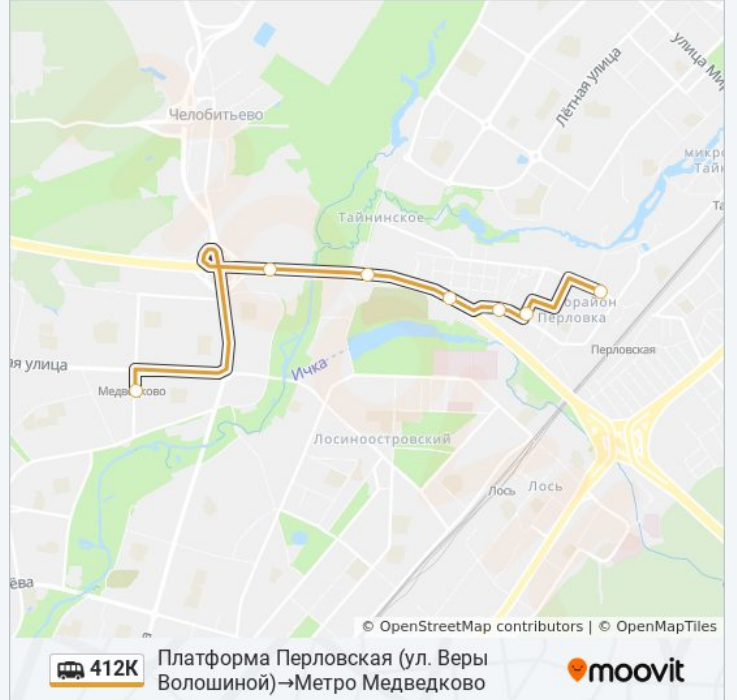

7 остановок

[ОТКРЫТЬ РАСПИСАНИЕ МАРШРУТА](#)

Платформа Перловская (ул. Веры Волошиной)

3-я Крестьянская

Школа

Перловская

Тайнинская

Осташковское шоссе

Метро Медведково

### Расписания маршрутки 412K

Платформа Перловская (ул. Веры Волошиной)→Метро Медведково Расписание поездки

понедельник	0:10 - 23:15
вторник	0:10 - 23:15
среда	0:10 - 23:15
четверг	0:10 - 23:15
пятница	0:10 - 23:15
суббота	0:10 - 23:15
воскресенье	0:10 - 23:15

### Информация о маршрутке 412K

**Направление:** Платформа Перловская (ул. Веры Волошиной)→Метро Медведково

**Остановки:** 7

**Продолжительность поездки:** 16 мин

**Описание маршрута:**

Расписание и схема движения маршрутки 412K доступны оффлайн в формате PDF на [moovitapp.com](https://moovitapp.com). Используйте [приложение Moovit](#), чтобы увидеть время прибытия автобусов в реальном времени, режим работы метро и расписания поездов, а также пошаговые инструкции, как добраться в нужную точку Москвы.