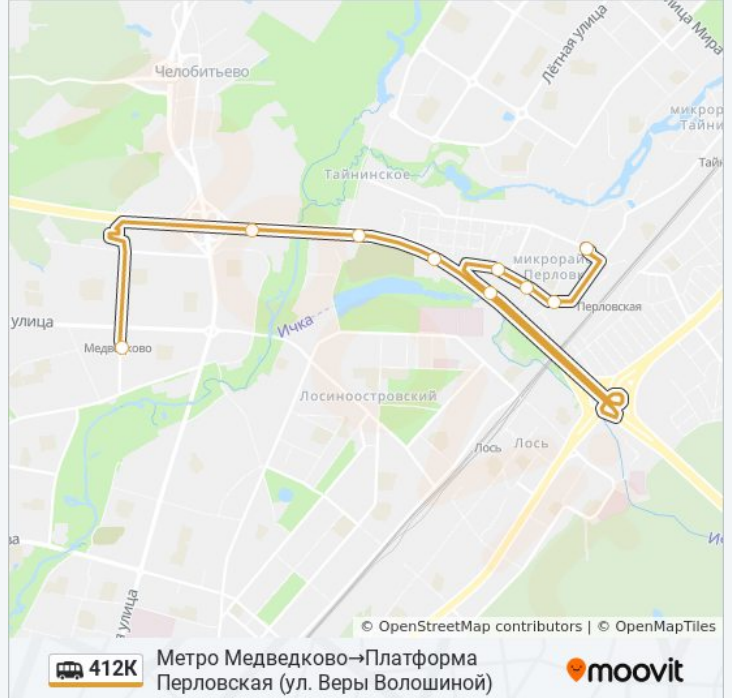

(1) Метро Медведково→Платформа Перловская (ул. Веры Волошиной): 0:10 - 23:15(2) Платформа Перловская (ул. Веры Волошиной)→Метро Медведково: 0:10 - 23:15

Используйте приложение Moovit, чтобы найти ближайшую остановку маршрутки 412К и узнать, когда приходит Маршрутка 412К.

**Направление: Метро  
Медведково→Платформа Перловская (ул.  
Веры Волошиной)**

9 остановок

[ОТКРЫТЬ РАСПИСАНИЕ МАРШРУТА](#)

Метро Медведково  
Осташковское шоссе  
Тайнинская  
Перловская  
Поворот на Мытищи  
Школа  
Энергосбыт  
Трудовая  
Платформа Перловская (ул. Веры Волошиной)

### Расписания маршрутки 412К

Метро Медведково→Платформа Перловская (ул. Веры Волошиной) Расписание поездки

понедельник	0:10 - 23:15
вторник	0:10 - 23:15
среда	0:10 - 23:15
четверг	0:10 - 23:15
пятница	0:10 - 23:15
суббота	0:10 - 23:15
воскресенье	0:10 - 23:15

### Информация о маршрутке 412К

**Направление:** Метро Медведково→Платформа Перловская (ул. Веры Волошиной)

**Остановки:** 9

**Продолжительность поездки:** 18 мин

**Описание маршрута:**

**Направление: Платформа Перловская (ул. Веры Волошиной)→Метро Медведково**