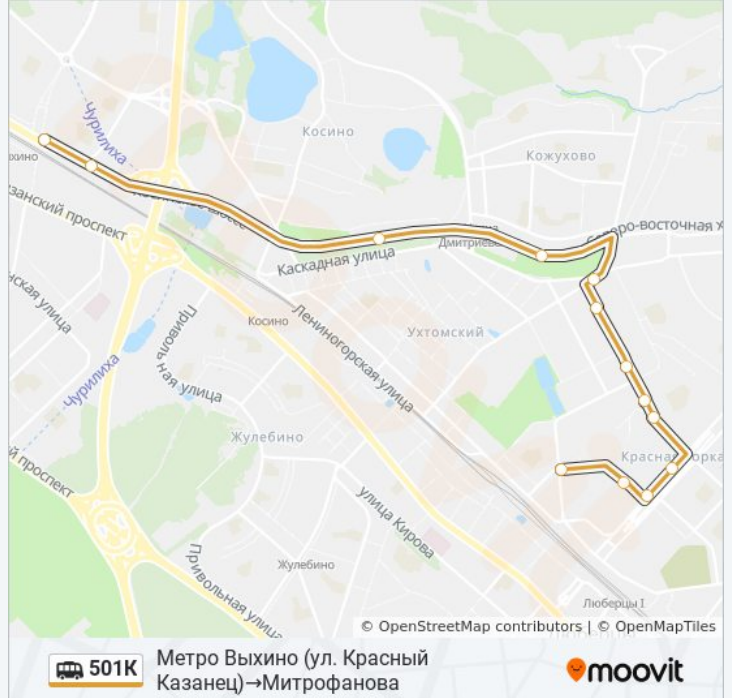

Используйте приложение Moovit, чтобы найти ближайшую остановку маршрутки 501К и узнать, когда приходит Маршрутка 501К.

Направление: Метро Выхино (ул. Красный Казанец)→Митрофанова

13 остановок

[ОТКРЫТЬ РАСПИСАНИЕ МАРШРУТА](#)

Воинов-Интернационалистов

Магазин Мебель

Таможенная академия

Побратимов

Митрофанова

Расписания маршрутки 501К

Метро Выхино (ул. Красный Казанец)→Митрофанова Расписание поездки

понедельник	0:10 - 23:15
вторник	0:10 - 23:15
среда	0:10 - 23:15
четверг	0:10 - 23:15
пятница	0:10 - 23:15
суббота	0:10 - 23:15
воскресенье	0:10 - 23:15

Информация о маршрутке 501К**Направление:** Метро Выхино (ул. Красный Казанец)→Митрофанова**Остановки:** 13**Продолжительность поездки:** 24 мин**Описание маршрута:**

**Направление: Митрофанова → Метро Выхино
(ул. Красный Казанец)**

17 остановок

[ОТКРЫТЬ РАСПИСАНИЕ МАРШРУТА](#)

- Митрофанова
- Магазин Турист
- Таможенная академия
- Магазин Мебель
- проспект Победы
- Черёмухина
- ТЦ Айс
- Воинов-Интернационалистов
- Магазин Дикси
- Торговый центр
- Толстого
- Детская поликлиника
- 2-й городской отдел милиции
- Кожухово (Косинское шоссе)
- Каскадная Ул.
- Косинская д.28
- Метро Выхино (ул. Красный Казанец)