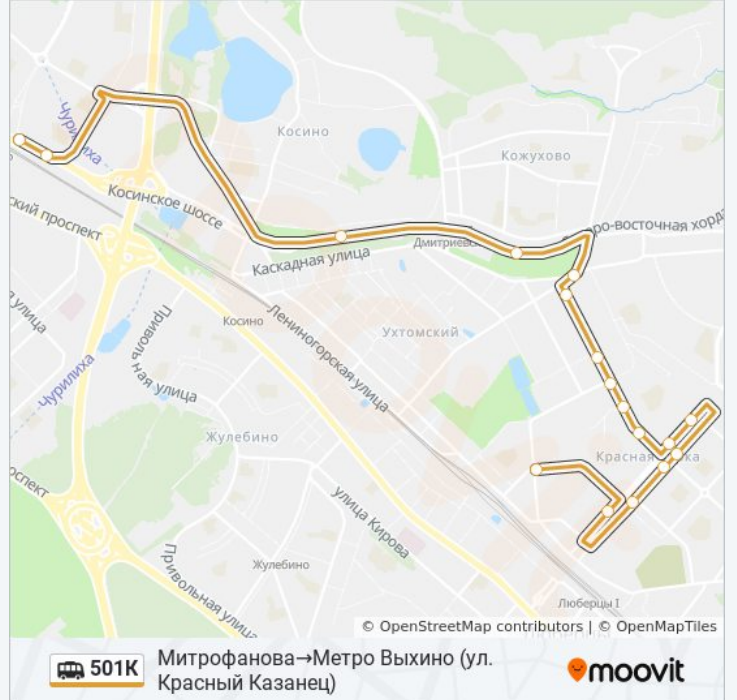

17 остановок

[ОТКРЫТЬ РАСПИСАНИЕ МАРШРУТА](#)

- Митрофанова
- Магазин Турист
- Таможенная академия
- Магазин Мебель
- проспект Победы
- Черёмухина
- ТЦ Айс
- Воинов-Интернационалистов
- Магазин Дикси
- Торговый центр
- Толстого
- Детская поликлиника
- 2-й городской отдел милиции
- Кожухово (Косинское шоссе)
- Каскадная Ул.
- Косинская д.28
- Метро Выхино (ул. Красный Казанец)

Расписания маршрутки 501К

Митрофанова → Метро Выхино (ул. Красный Казанец) Расписание поездки

понедельник	0:10 - 23:15
вторник	0:10 - 23:15
среда	0:10 - 23:15
четверг	0:10 - 23:15
пятница	0:10 - 23:15
суббота	0:10 - 23:15
воскресенье	0:10 - 23:15

Информация о маршрутке 501К

Направление: Митрофанова → Метро Выхино (ул. Красный Казанец)

Остановки: 17

Продолжительность поездки: 27 мин

Описание маршрута:

Расписание и схема движения маршрутки 501K доступны оффлайн в формате PDF на moovitapp.com. Используйте [приложение Moovit](#), чтобы увидеть время прибытия автобусов в реальном времени, режим работы метро и расписания поездов, а также пошаговые инструкции, как добраться в нужную точку Москвы.