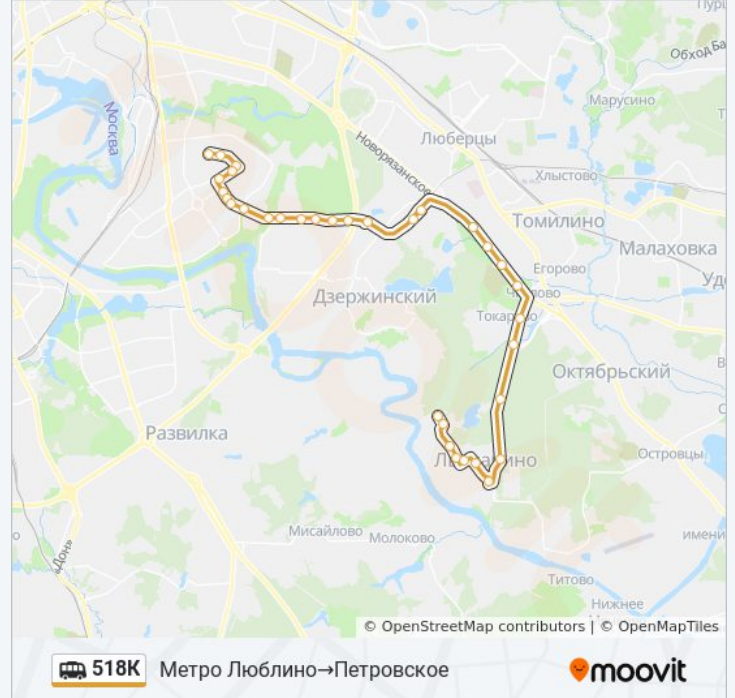

Направление: Метро Люблино→Петровское

33 остановок

[ОТКРЫТЬ РАСПИСАНИЕ МАРШРУТА](#)

Метро Люблино
Краснодарская д.52
Цимлянская Ул., 1
Цимлянская д.2
Строительный колледж №26
Белореченская д.24
Белореченская д.30
Новомарьинская (ул. Белореченская)
Марьинский парк (ул. Белореченская)
База Мосэнерго (ул. Верхние Поля) (по требованию)
Завод станкоконструкций №3
Нефтезавод (по требованию)
Завод Хроматограф
Птичий рынок
Рынок Садовод (ул. Верхние Поля)
Торговый комплекс
Ковровый комбинат (Железнодорожная)
Администрация г.Котельники
Карьер
АТК-19

Информация о маршрутке 518К**Направление:** Метро Люблино→Петровское**Остановки:** 33**Продолжительность поездки:** 85 мин**Описание маршрута:**

Новолюберецкое кладбище

Строймаркет

Токарёво

Животноводческий комплекс

Петровское

Направление: Петровское→Метро Люблино

33 остановок

[ОТКРЫТЬ РАСПИСАНИЕ МАРШРУТА](#)

Петровское

Петровская столовая

Петровское кладбище

Новые дома