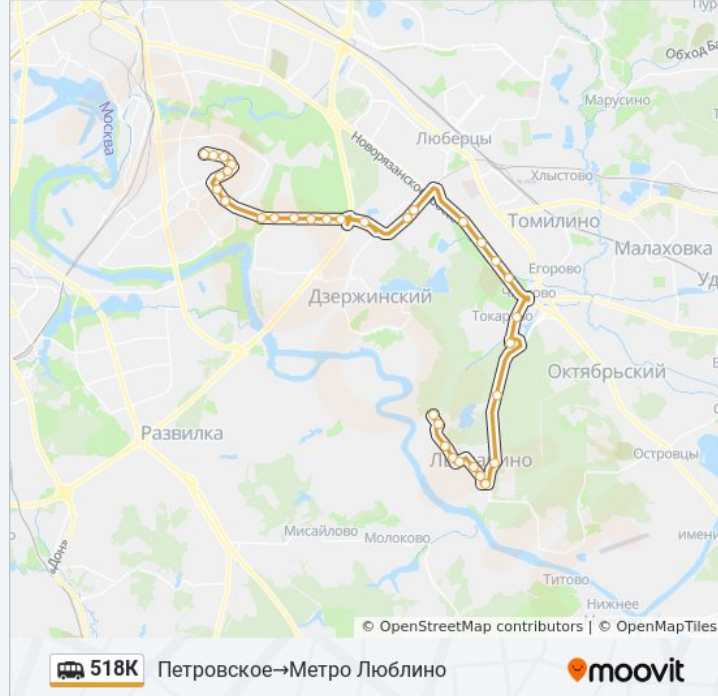

Информация о маршрутке 518К

Направление: Петровское→Метро Люблино

Остановки: 33

Продолжительность поездки: 83 мин

Описание маршрута:

Администрация г.Котельники
Ковровый комбинат (Железнодорожная)
Торговый комплекс
Рынок Садовод (ул. Верхние Поля)
Птичий рынок
Завод Хроматограф
Нефтезавод (по требованию)
Завод станкоконструкций №3
База Мосэнерго (ул. Верхние Поля) (по требованию)
Новомарьинская (ул. Белореченская)
Белореченская д.24
Строительный колледж №26
Цимлянская д.2
Цимлянская Ул., 1
Краснодарская д.65
Краснодарская д.52
Метро Люблино