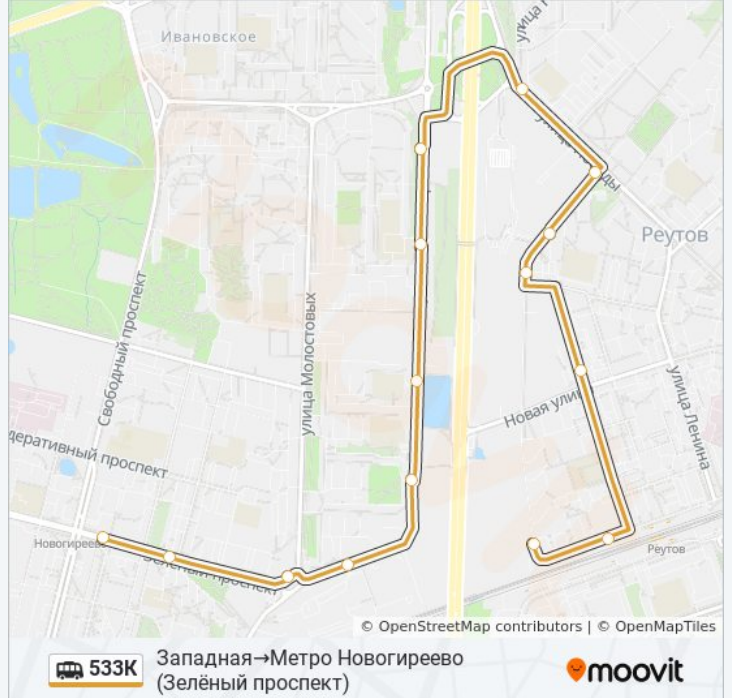

Западная→Метро Новогиреево (Зелёный проспект)

[Открыть На Сайте](#)

У маршрутки 533К (Западная→Метро Новогиреево (Зелёный проспект))2 поездок. По будням, раписание маршрута:

(1) Западная→Метро Новогиреево (Зелёный проспект): 0:10 - 23:15(2) Метро Новогиреево (Зелёный проспект)→Западная: 0:10 - 23:15

Используйте приложение Moovit, чтобы найти ближайшую остановку маршрутки 533К и узнать, когда приходит Маршрутка 533К.

Направление: Западная→Метро Новогиреево (Зелёный проспект)

15 остановок

[ОТКРЫТЬ РАСПИСАНИЕ МАРШРУТА](#)

Западная
Дзержинского (по требованию)
Стадион Старт
Строителей (по требованию)
Строителей д.5 (по требованию)
Строителей д.19 (по требованию)
Победы
Ивановское (ул. Сталеваров)
Сталеваров д.10
Школа №405
Сталеваров д.22
Электродепо Новогиреево
Молостовых (Зелёный проспект)
Зелёный проспект д.85
Метро Новогиреево (Зелёный проспект)

Информация о маршрутке 533К**Направление:** Западная→Метро Новогиреево (Зелёный проспект)**Остановки:** 15**Продолжительность поездки:** 26 мин**Описание маршрута:**

Направление: Метро Новогиреево (Зелёный проспект)→Западная