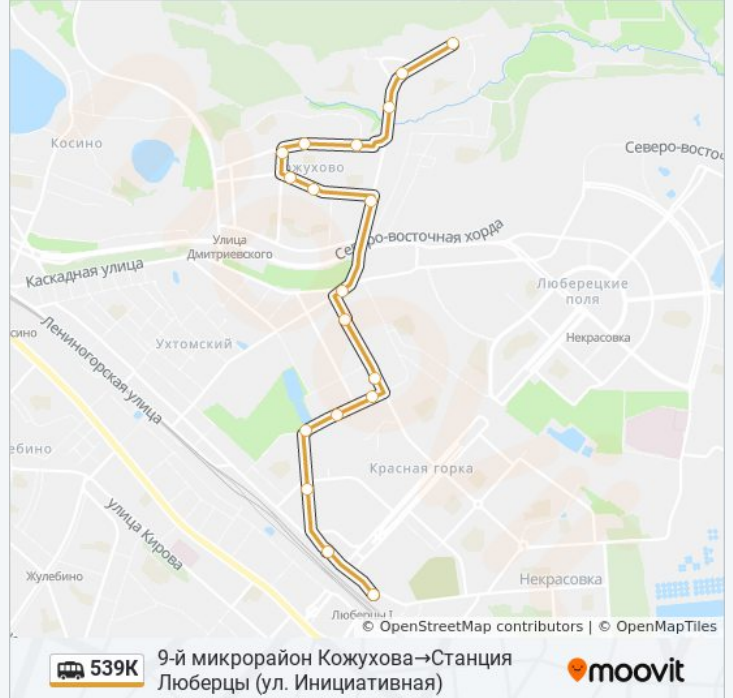

[ОТКРЫТЬ РАСПИСАНИЕ МАРШРУТА](#)

9-й микрорайон Кожухова
Лухмановская Д.29
Река Руднёвка
Руднёвка
Поликлиника №78
Татьяны Макаровой
Святоозёрская д.14
Святоозерская Ул., 16
Святоозерская Ул.
2-й городской отдел милиции
Детская поликлиника
Толстого
Торговый центр
Попова
Наташинские пруды (ул. Попова)
Митрофанова
Инициативная
Станция Люберцы (ул. Инициативная)

Расписания маршрутки 539К

9-й микрорайон Кожухова→Станция Люберцы
(ул. Инициативная) Расписание поездки

понедельник	0:10 - 23:15
вторник	0:10 - 23:15
среда	0:10 - 23:15
четверг	0:10 - 23:15
пятница	0:10 - 23:15
суббота	0:10 - 23:15
воскресенье	0:10 - 23:15

Информация о маршрутке 539К

Направление: 9-й микрорайон
Кожухова→Станция Люберцы (ул. Инициативная)

Остановки: 18

Продолжительность поездки: 30 мин

Описание маршрута:

Направление: Станция Люберцы (ул. Инициативная)→9-й микрорайон Кожухова

20 остановок

[ОТКРЫТЬ РАСПИСАНИЕ МАРШРУТА](#)

Станция Люберцы (ул. Инициативная)

Магазин Одежда

Митрофанова

Наташинские пруды (ул. Попова)

Попова

Торговый центр