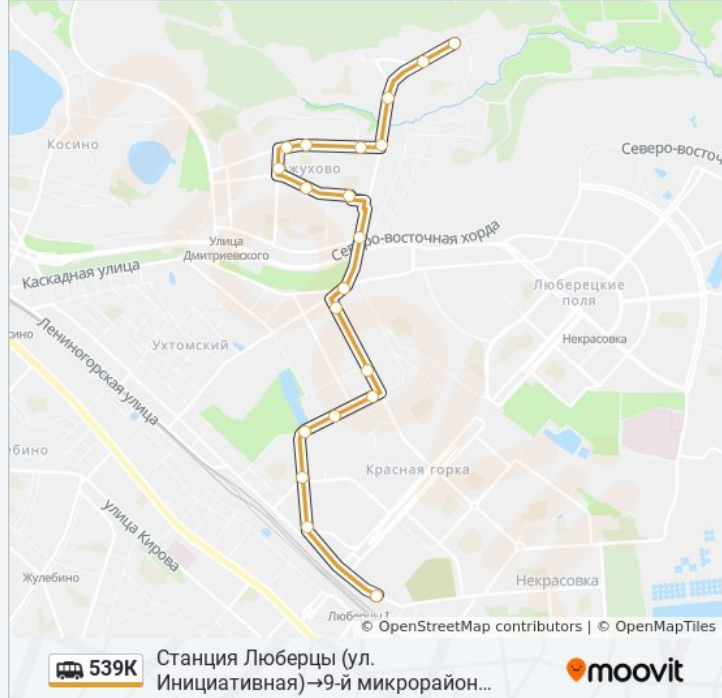

[ОТКРЫТЬ РАСПИСАНИЕ МАРШРУТА](#)

9-й микрорайон Кожухова
Лухмановская Д.29
Река Руднёвка
Руднёвка
Поликлиника №78
Татьяны Макаровой
Святоозёрская д.14
Святоозерская Ул., 16
Святоозерская Ул.
2-й городской отдел милиции
Детская поликлиника
Толстого
Торговый центр
Попова
Наташинские пруды (ул. Попова)
Митрофанова
Инициативная
Станция Люберцы (ул. Инициативная)

20 остановок

[ОТКРЫТЬ РАСПИСАНИЕ МАРШРУТА](#)

Станция Люберцы (ул. Инициативная)

Магазин Одежда

Митрофанова

Наташинские пруды (ул. Попова)

Попова

Торговый центр

Поликлиника №78

Руднёвка

4-й микрорайон Кожухова

Река Руднёвка

Расписания маршрутки 539К

Станция Люберцы (ул. Инициативная)→9-й микрорайон Кожухова Расписание поездки

понедельник	0:10 - 23:15
вторник	0:10 - 23:15
среда	0:10 - 23:15
четверг	0:10 - 23:15
пятница	0:10 - 23:15
суббота	0:10 - 23:15
воскресенье	0:10 - 23:15

Информация о маршрутке 539К

Направление: Станция Люберцы (ул. Инициативная)→9-й микрорайон Кожухова

Остановки: 20

Продолжительность поездки: 31 мин

Описание маршрута:

Лухмановская д.29

9-й микрорайон Кожухова