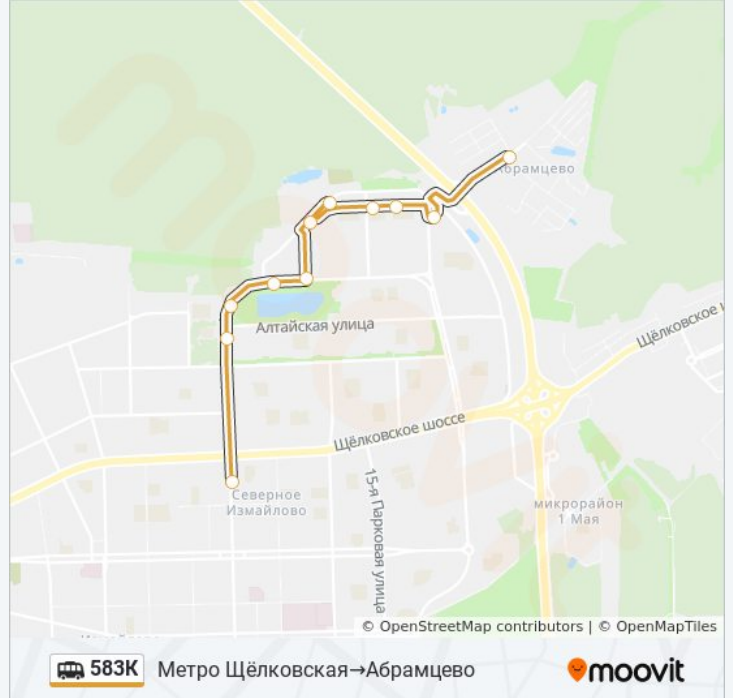

**Направление: Абрамцево→Метро
Щёлковская**

11 остановок

[ОТКРЫТЬ РАСПИСАНИЕ МАРШРУТА](#)

Абрамцево

Районная Управа Гольяново

Сахалинская (ул. Камчатская)

Курганская д.2

Курганская д.1

Остановки: 11

Продолжительность поездки: 17 мин

Описание маршрута:

**Направление: Метро
Щёлковская→Абрамцево**

11 остановок

[ОТКРЫТЬ РАСПИСАНИЕ МАРШРУТА](#)

- Метро Щёлковская
- Черницыно
- Уральская д.19
- Уральская д.23
- Уральская д.25
- Курганская д.1
- Курганская д.2
- Сахалинская (ул. Камчатская)
- Районная Управа Гольяново
- Камчатская
- Абрамцево

Расписания маршрутки 583К

Метро Щёлковская→Абрамцево Расписание поездки

понедельник	0:10 - 23:15
вторник	0:10 - 23:15
среда	0:10 - 23:15
четверг	0:10 - 23:15
пятница	0:10 - 23:15
суббота	0:10 - 23:15
воскресенье	0:10 - 23:15

Информация о маршрутке 583К

Направление: Метро Щёлковская→Абрамцево

Остановки: 11

Продолжительность поездки: 18 мин

Описание маршрута:

Расписание и схема движения маршрутки 583K доступны оффлайн в формате PDF на moovitapp.com. Используйте [приложение Moovit](#), чтобы увидеть время прибытия автобусов в реальном времени, режим работы метро и расписания поездов, а также пошаговые инструкции, как добраться в нужную точку Москвы.