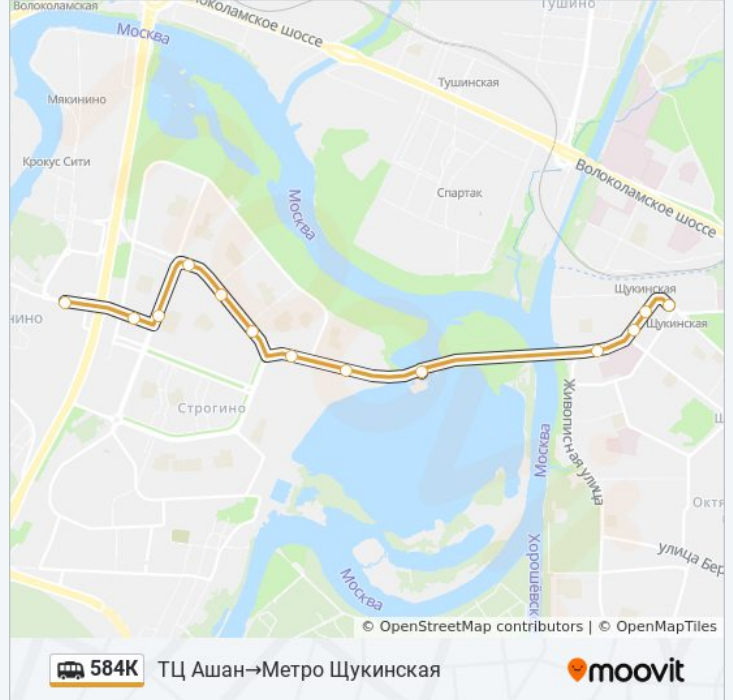

Направление: Метро Щукинская→Мякинино

11 остановок

[ОТКРЫТЬ РАСПИСАНИЕ МАРШРУТА](#)

Метро Щукинская
Детская поликлиника (ул. НовоЩукинская)
Воднолыжный Стадион
Улица Исаковского, 33
Маршала Катукова
Универсам (ул. Маршала Катукова)
Культурно-досуговый центр
Ул. Кулакова
Неманский проезд
Почта
Мякинино

Информация о маршрутке 584К

Направление: ТЦ Ашан → Метро Щукинская

Остановки: 13

Продолжительность поездки: 23 мин

Описание маршрута:

Расписание и схема движения маршрутки 584K доступны оффлайн в формате PDF на moovitapp.com. Используйте [приложение Moovit](#), чтобы увидеть время прибытия автобусов в реальном времени, режим работы метро и расписания поездов, а также пошаговые инструкции, как добраться в нужную точку Москвы.