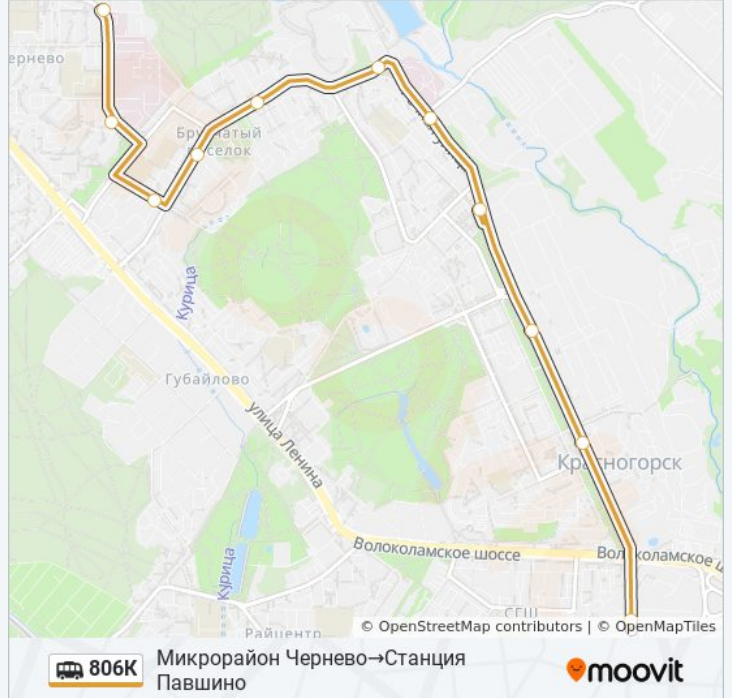

Микрорайон Чернево  
Кирова (Ул. Карбышева)  
Школа (Ул. Народного Ополчения)  
Почта  
Химчистка  
Лыжный стадион  
Научно-технический центр  
Заводоуправление  
Проходная  
Колледж  
Станция Павшино

**Информация о маршрутке 806К**

**Направление:** Микрорайон Чернево→Станция Павшино

**Остановки:** 11

**Продолжительность поездки:** 20 мин

**Описание маршрута:**

**Направление: Станция Павшино→Микрорайон Чернево**