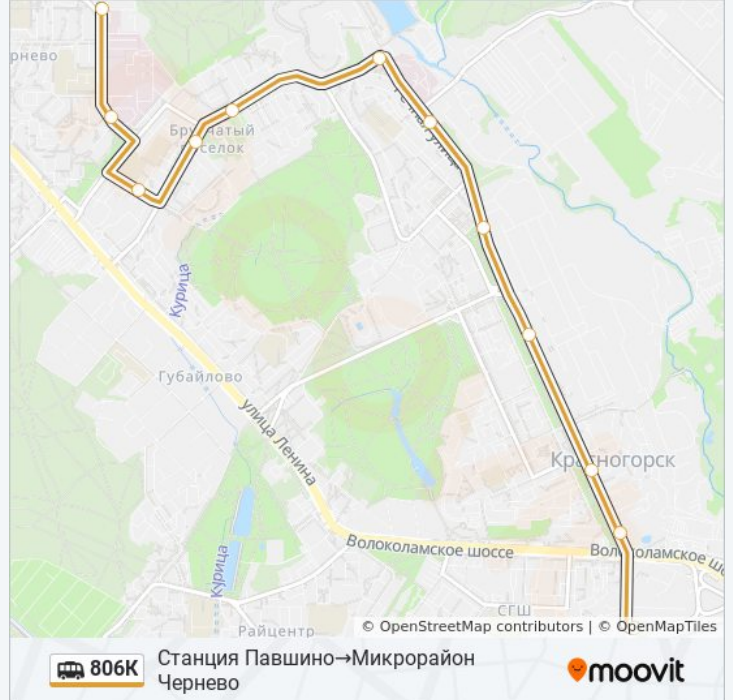

Лыжный стадион

Химчистка

Почта

Школа (Ул. Народного Ополчения)

Кирова (Ул. Карбышева)

Микрорайон Чернево

### Информация о маршрутке 806К

**Направление:** Станция Павшино→Микрорайон Чернево

**Остановки:** 12

**Продолжительность поездки:** 20 мин

**Описание маршрута:**

Расписание и схема движения маршрутки 806K доступны оффлайн в формате PDF на [moovitapp.com](https://moovitapp.com). Используйте [приложение Moovit](#), чтобы увидеть время прибытия автобусов в реальном времени, режим работы метро и расписания поездов, а также пошаговые инструкции, как добраться в нужную точку Москвы.