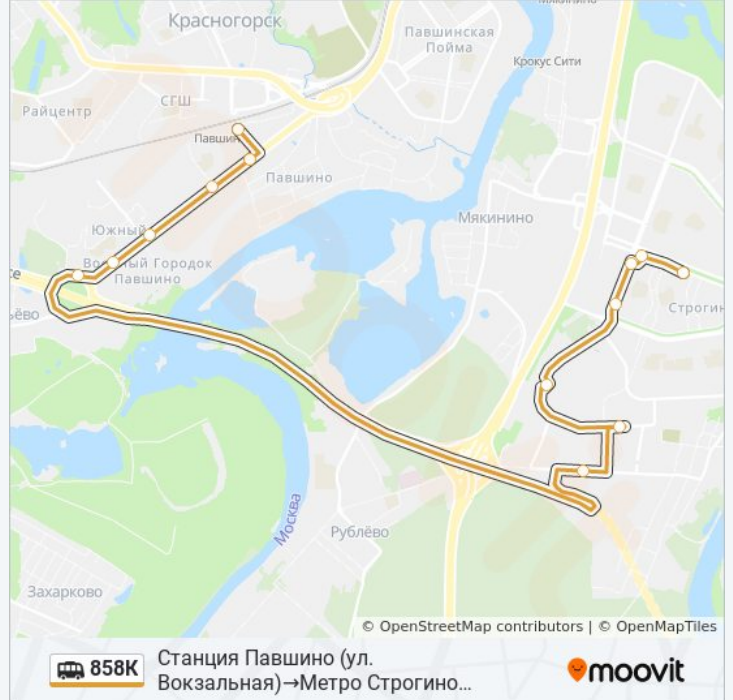

Информация о маршрутке 858К

Направление: Метро Строгино (западный вестибюль)→Станция Павшино (ул. Вокзальная)

Остановки: 12

Продолжительность поездки: 24 мин

Описание маршрута:

Направление: Станция Павшино (ул. Вокзальная)→Метро Строгино (западный вестибюль)

13 остановок

[ОТКРЫТЬ РАСПИСАНИЕ МАРШРУТА](#)

- Станция Павшино (ул. Вокзальная)
- Вокзальная
- Школа (ул. Павшинская)
- Павшинский механический завод
- Микрорайон Южный
- Совхоз Завет Ильича
- Автосалон Major
- улица Маршала Воробьева
- Трамвайное депо
- Таллинская улица
- Строгинский бульвар
- Универмаг (Строгинский бульвар)
- Метро Строгино (западный вестибюль)

Расписания маршрутки 858K

Станция Павшино (ул. Вокзальная)→Метро Строгино (западный вестибюль) Расписание поездки

понедельник	6:00 - 23:00
вторник	6:00 - 23:00
среда	6:00 - 23:00
четверг	6:00 - 23:00
пятница	6:00 - 23:00
суббота	6:00 - 23:00
воскресенье	6:00 - 23:00

Информация о маршрутке 858K

Направление: Станция Павшино (ул. Вокзальная)→Метро Строгино (западный вестибюль)

Остановки: 13

Продолжительность поездки: 28 мин

Описание маршрута:

Расписание и схема движения маршрутки 858K доступны оффлайн в формате PDF на moovitapp.com. Используйте [приложение Moovit](#), чтобы увидеть время прибытия автобусов в реальном времени, режим работы метро и расписания поездов, а также пошаговые инструкции, как добраться в нужную точку Москвы.