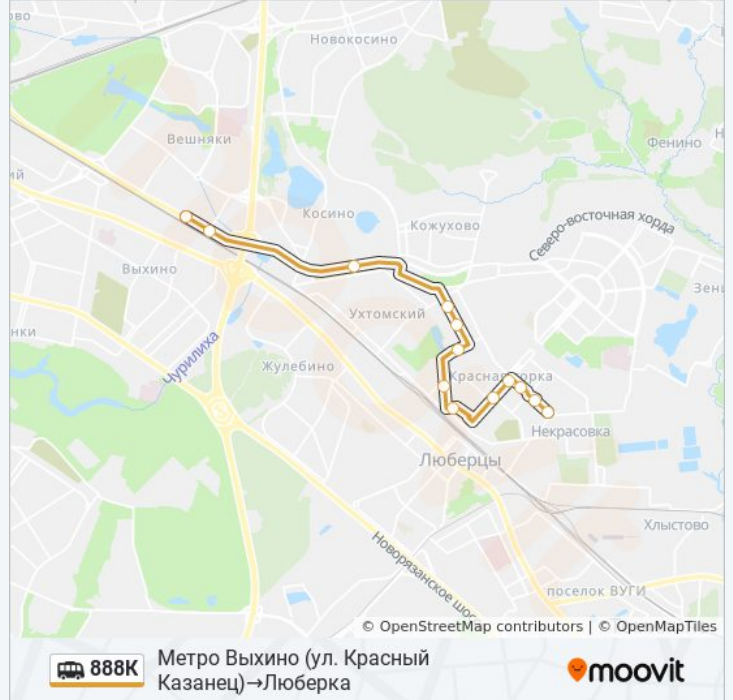

13 остановок

[ОТКРЫТЬ РАСПИСАНИЕ МАРШРУТА](#)

Метро Выхино (ул. Красный Казанец)

Косинская Ул., 28

Каскадная Ул.

Урицкого

Урицкого д.19

Попова

Митрофанова

Магазин Твой

Таможенная академия

Магазин Мебель

проспект Победы д.5

проспект Гагарина

Люберка

Расписания маршрутки 888К

Метро Выхино (ул. Красный Казанец)→Люберка

Расписание поездки

понедельник	0:00 - 23:15
вторник	0:00 - 23:15
среда	0:00 - 23:15
четверг	0:00 - 23:15
пятница	0:00 - 23:15
суббота	0:00 - 23:15
воскресенье	0:00 - 23:15

Информация о маршрутке 888К

Направление: Метро Выхино (ул. Красный Казанец)→Люберка

Остановки: 13

Продолжительность поездки: 27 мин

Описание маршрута:

Расписание и схема движения маршрутки 888K доступны оффлайн в формате PDF на moovitapp.com. Используйте [приложение Moovit](#), чтобы увидеть время прибытия автобусов в реальном времени, режим работы метро и расписания поездов, а также пошаговые инструкции, как добраться в нужную точку Москвы.