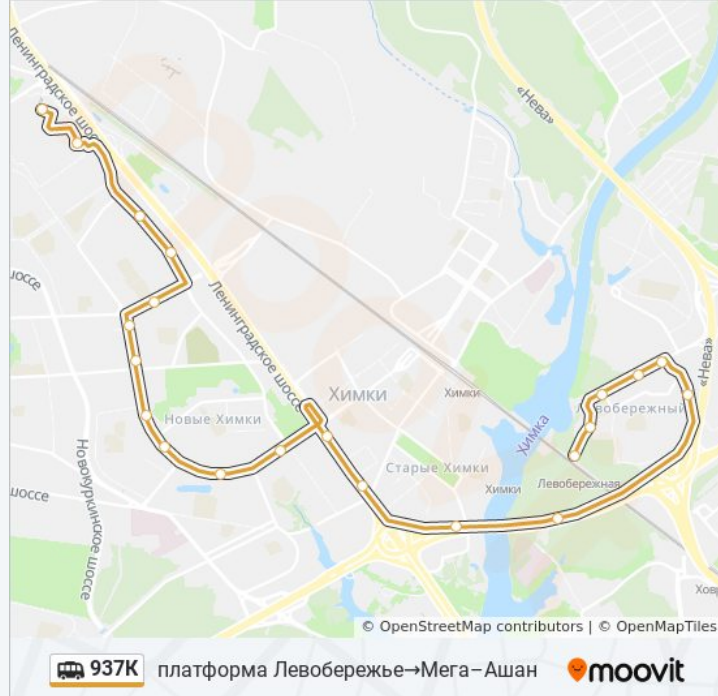

Расписание поездки

понедельник	7:20 - 22:25
вторник	7:20 - 22:25
среда	7:20 - 22:25
четверг	7:20 - 22:25
пятница	7:20 - 22:25
суббота	7:20 - 22:25
воскресенье	7:20 - 22:25

Информация о маршрутке 937К

Направление: платформа Левобережье → Мега-Ашан

Остановки: 21

Продолжительность поездки: 42 мин

Описание маршрута:

улица 9-го Мая, 18

Мега-Икеа

Мега-Ашан

Расписание и схема движения маршрутки 937K доступны оффлайн в формате PDF на moovitapp.com. Используйте [приложение Moovit](#), чтобы увидеть время прибытия автобусов в реальном времени, режим работы метро и расписания поездов, а также пошаговые инструкции, как добраться в нужную точку Москвы.