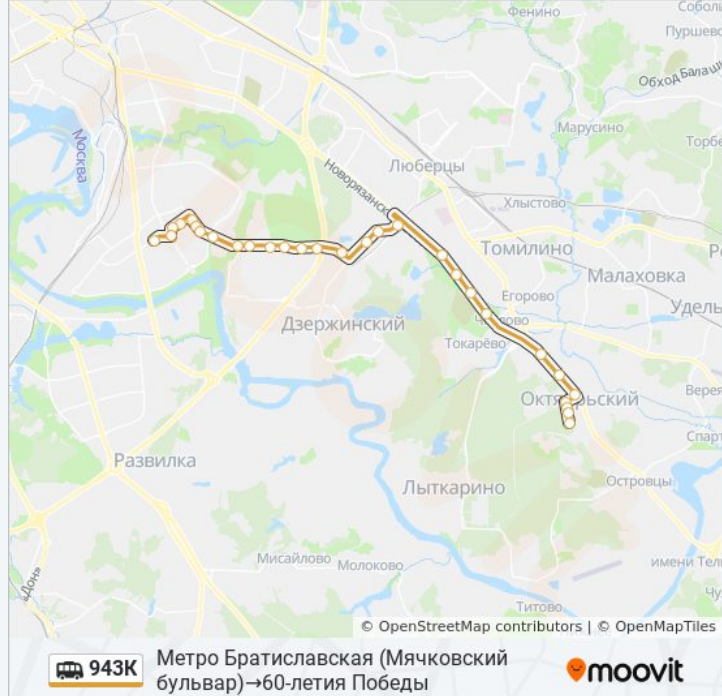

### Информация о маршрутке 943К

**Направление:** Метро Братиславская (Мячковский бульвар)→60-летия Победы

**Остановки:** 29

**Продолжительность поездки:** 69 мин

**Описание маршрута:**

Рынок Садовод (ул. Верхние Поля)

Птицефабрика Мирная

Мирный

Красное знамя

Микрорайон Западный д.4

Микрорайон Западный

Текстильщиков

60-летия Победы

Расписание и схема движения маршрутки 943К доступны оффлайн в формате PDF на [moovitapp.com](https://moovitapp.com). Используйте [приложение Moovit](#), чтобы увидеть время прибытия автобусов в реальном времени, режим работы метро и расписания поездов, а также пошаговые инструкции, как добраться в нужную точку Москвы.