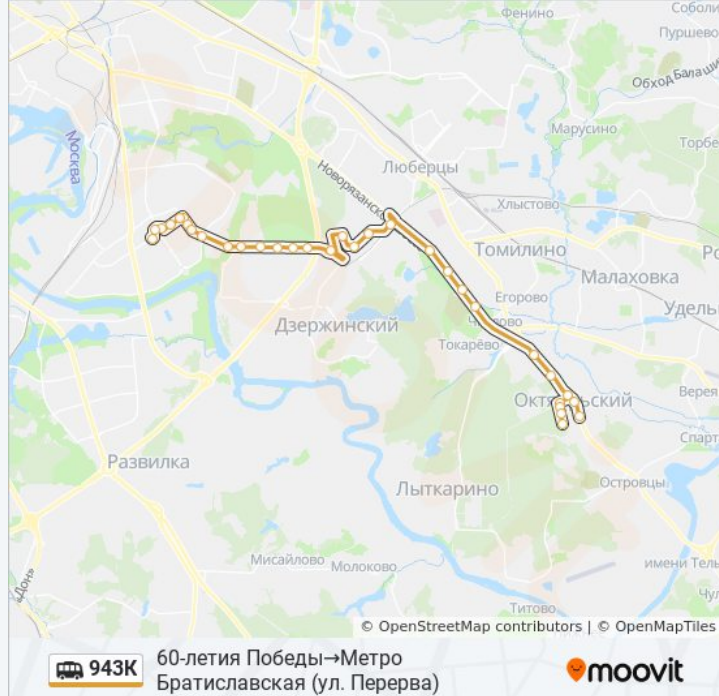

### Информация о маршрутке 943К

**Направление:** 60-летия Победы→Метро Братиславская (ул. Перерва)

**Остановки:** 33

**Продолжительность поездки:** 76 мин

**Описание маршрута:**

Птичий рынок

Завод Хроматограф

Нефтезавод (по требованию)

Завод станкоконструкций №3

База Мосэнерго (ул. Верхние Поля) (по требованию)

Марьинский парк (ул. Белореченская)

Новомарьинская (ул. Белореченская)

Белореченская д.30

Белореченская д.24

Перерва д.66

Перервинский Бульвар

Перерва д.58

Братиславская д.8

Метро Братиславская (Ул. Перерва)

**Направление: Метро Братиславская (Мячковский бульвар)→60-летия Победы**

29 остановок

[ОТКРЫТЬ РАСПИСАНИЕ МАРШРУТА](#)