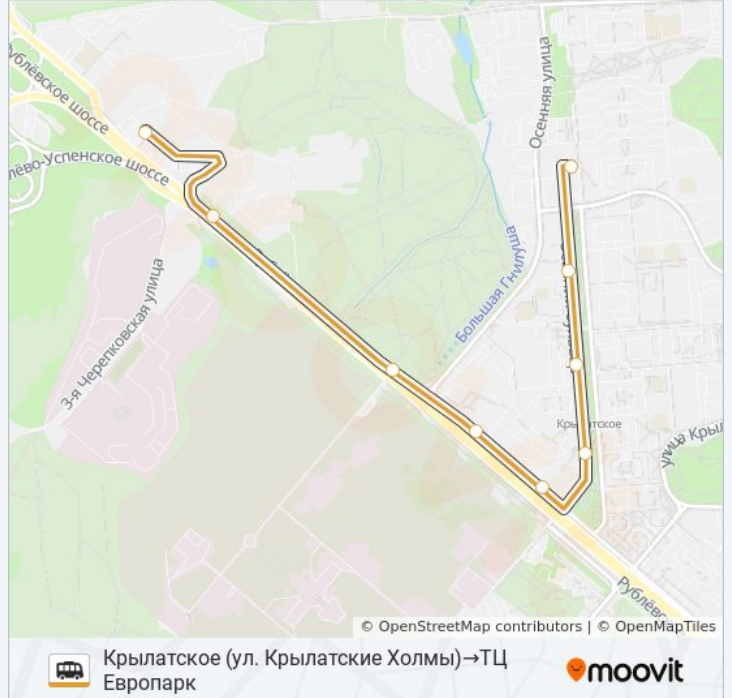

**Направление: Крылатское (ул. Крылатские Холмы)→ТЦ Европарк**

9 остановок

[ОТКРЫТЬ РАСПИСАНИЕ МАРШРУТА](#)

Крылатское (ул. Крылатские Холмы)

Дом Быта

Метро Крылатское (Муниципалитет)

Осенний бульвар

Маршала Тимошенко

Храм Преподобного Алексия

ЦКБ (Рублёвское шоссе)

Черепково

ТЦ Европарк

**Расписания маршрутки ТЦ ЕВРОПАРК - КРЫЛАТСКОЕ**

Крылатское (ул. Крылатские Холмы)→ТЦ Европарк Расписание поездки

понедельник	6:00 - 23:15
вторник	6:00 - 23:15
среда	6:00 - 23:15
четверг	6:00 - 23:15
пятница	6:00 - 23:15
суббота	6:00 - 23:15
воскресенье	6:00 - 23:15

**Информация о маршрутке ТЦ ЕВРОПАРК - КРЫЛАТСКОЕ**

**Направление:** Крылатское (ул. Крылатские Холмы)→ТЦ Европарк

**Остановки:** 9

**Продолжительность поездки:** 16 мин

**Описание маршрута:**

**Направление: ТЦ Европарк→Крылатское (ул. Крылатские Холмы)**

8 остановок

[ОТКРЫТЬ РАСПИСАНИЕ МАРШРУТА](#)

ТЦ Европарк

Черепково

ЦКБ (Рублёвское шоссе)

Осенний бульвар

Метро Крылатское (Осенний бульвар)

Метро "Крылатское"