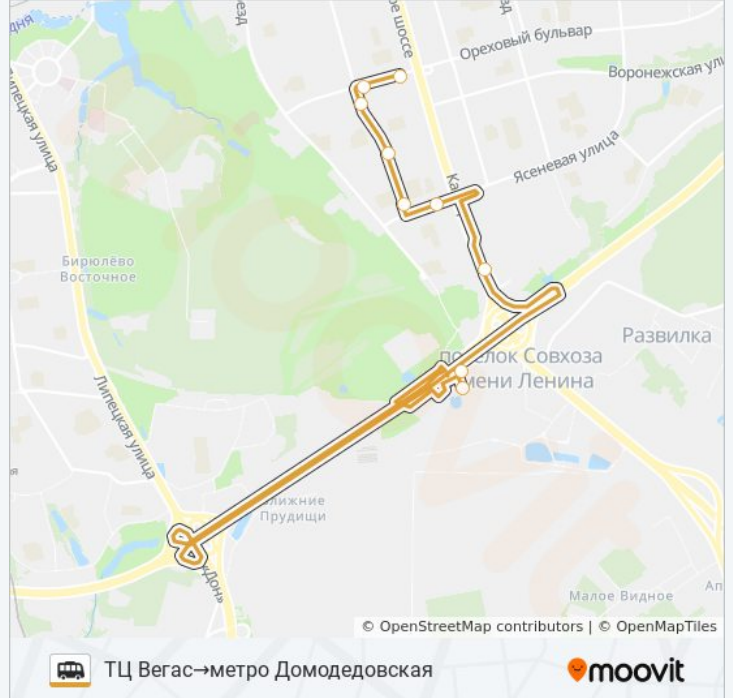

**Информация о маршрутке МЕТРО
ДОМОДЕДОВСКАЯ - ТЦ ВЕГАС**

Направление: Метро Домодедовская
(Каширское шоссе)→ТЦ Вегас

Остановки: 6

Продолжительность поездки: 12 мин

Описание маршрута:

Направление: ТЦ Вегас → метро Домодедовская

9 остановок

[ОТКРЫТЬ РАСПИСАНИЕ МАРШРУТА](#)

ТЦ Вегас

Каширское шоссе

Каширское шоссе – МКАД

Орехово-3

Домодедовская улица, 46

Магазин Белград

Домодедовская улица, 17

Домодедовская улица

метро Домодедовская

Расписания маршрутки МЕТРО ДОМОДЕДОВСКАЯ - ТЦ ВЕГАС

ТЦ Вегас → метро Домодедовская Расписание поездки

понедельник	0:10 - 23:15
вторник	0:10 - 23:15
среда	0:10 - 23:15
четверг	0:10 - 23:15
пятница	0:10 - 23:15
суббота	0:10 - 23:15
воскресенье	0:10 - 23:15

Информация о маршрутке МЕТРО ДОМОДЕДОВСКАЯ - ТЦ ВЕГАС

Направление: ТЦ Вегас → метро Домодедовская

Остановки: 9

Продолжительность поездки: 15 мин

Описание маршрута:

Расписание и схема движения маршрутки МЕТРО ДОМОДЕДОВСКАЯ - ТЦ ВЕГАС доступны оффлайн в формате PDF на moovitapp.com. Используйте [приложение Moovit](#), чтобы увидеть время прибытия автобусов в реальном времени, режим работы метро и расписания поездов, а также пошаговые инструкции, как добраться в нужную точку Москвы.