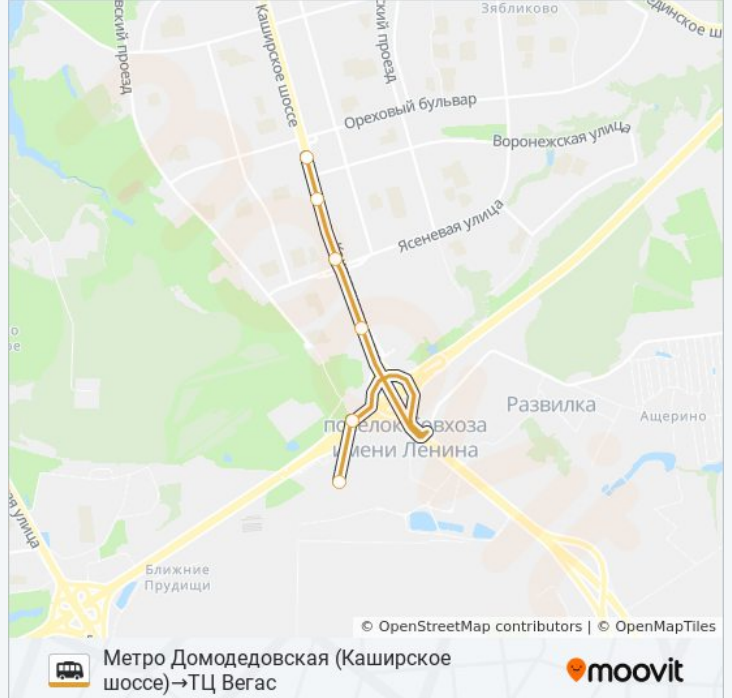

**Направление: Метро Домодедовская
(Каширское шоссе)→ТЦ Вегас**

6 остановок

[ОТКРЫТЬ РАСПИСАНИЕ МАРШРУТА](#)

Метро Домодедовская (Каширское шоссе)

Магазин Белград (Каширское Шоссе)

Обувная Фабрика

Каширское шоссе – МКАД

Каширское шоссе

ТЦ Вегас

**Расписания маршрутки МЕТРО
ДОМОДЕДОВСКАЯ - ТЦ ВЕГАС**

Метро Домодедовская (Каширское шоссе)→ТЦ
Вегас Расписание поездки

понедельник	0:10 - 23:15
вторник	0:10 - 23:15
среда	0:10 - 23:15
четверг	0:10 - 23:15
пятница	0:10 - 23:15
суббота	0:10 - 23:15
воскресенье	0:10 - 23:15

**Информация о маршрутке МЕТРО
ДОМОДЕДОВСКАЯ - ТЦ ВЕГАС**

Направление: Метро Домодедовская
(Каширское шоссе)→ТЦ Вегас

Остановки: 6

Продолжительность поездки: 12 мин

Описание маршрута:

Направление: ТЦ Вегас → метро Домодедовская

9 остановок

[ОТКРЫТЬ РАСПИСАНИЕ МАРШРУТА](#)

ТЦ Вегас

Каширское шоссе

Каширское шоссе – МКАД

Орехово-3

Домодедовская улица, 46

Магазин Белград