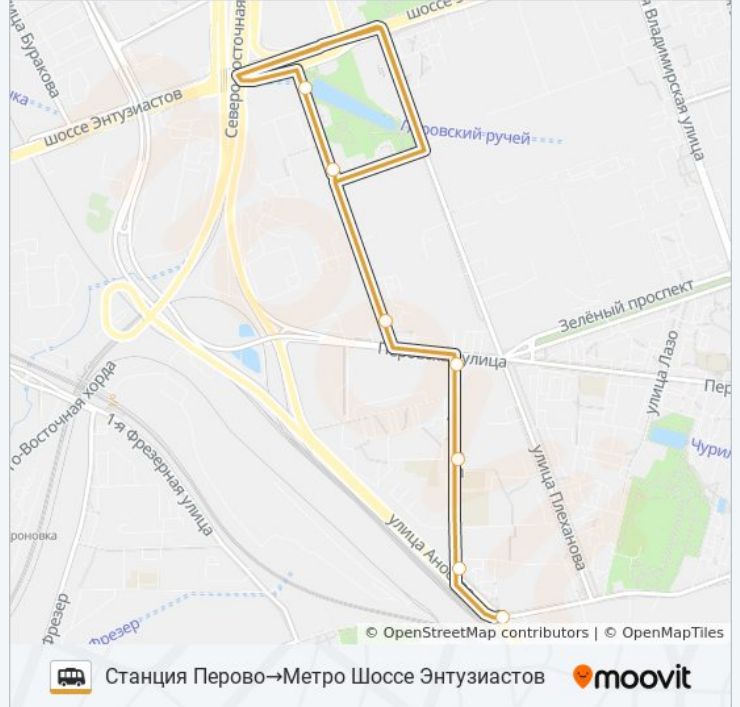

**Направление: Метро Шоссе
Энтузиастов→Станция Перово**

7 остановок

[ОТКРЫТЬ РАСПИСАНИЕ МАРШРУТА](#)

Метро Шоссе Энтузиастов

Ж/д переезд (ул. Электродная)

Перовская (ул. Перовская)

Улица Плющева

Школа №782

**Информация о маршрутке СТАНЦИЯ ПЕРОВО -
МЕТРО ШОССЕ ЭНТУЗИАСТОВ**

Направление: Метро Шоссе Энтузиастов→Станция
Перово

Остановки: 7

Продолжительность поездки: 13 мин

Описание маршрута:

Направление: Станция Перово→Метро Шоссе Энтузиастов

7 остановок

[ОТКРЫТЬ РАСПИСАНИЕ МАРШРУТА](#)

Станция Перово

Поликлиника №73

Школа № 782

Улица Плющева

Перовская Улица

Ж/Д Переезд (Ул. Электродная)

Информация о маршрутке СТАНЦИЯ ПЕРОВО - МЕТРО ШОССЕ ЭНТУЗИАСТОВ

Направление: Станция Перово→Метро Шоссе Энтузиастов

Остановки: 7

Продолжительность поездки: 13 мин

Описание маршрута:

Расписание и схема движения маршрутки СТАНЦИЯ ПЕРОВО - МЕТРО ШОССЕ ЭНТУЗИАСТОВ доступны оффлайн в формате PDF на moovitapp.com.
Используйте [приложение Moovit](#), чтобы увидеть время прибытия автобусов в реальном времени, режим работы метро и расписания поездов, а также пошаговые инструкции, как добраться в нужную точку Москвы.