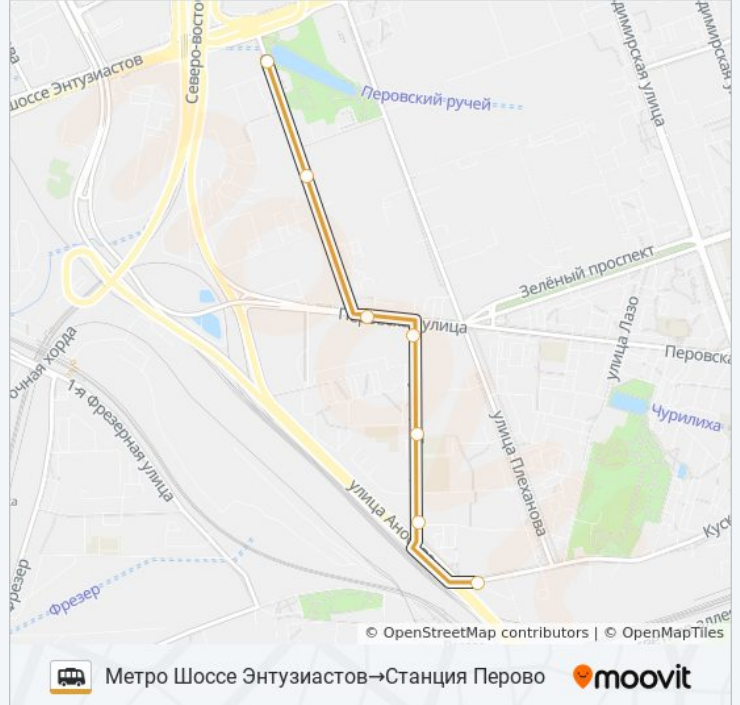

**Направление: Метро Шоссе
Энтузиастов→Станция Перово**

7 остановок

[ОТКРЫТЬ РАСПИСАНИЕ МАРШРУТА](#)

Метро Шоссе Энтузиастов

Ж/д переезд (ул. Электродная)

Перовская (ул. Перовская)

Улица Плющева

Школа №782

Поликлиника №73

Станция Перово

**Расписания маршрутки СТАНЦИЯ ПЕРОВО - МЕТРО
ШОССЕ ЭНТУЗИАСТОВ**

Метро Шоссе Энтузиастов→Станция Перово

Расписание поездки

понедельник	6:10 - 23:15
вторник	6:10 - 23:15
среда	6:10 - 23:15
четверг	6:10 - 23:15
пятница	6:10 - 23:15
суббота	6:10 - 23:15
воскресенье	6:10 - 23:15

**Информация о маршрутке СТАНЦИЯ ПЕРОВО -
МЕТРО ШОССЕ ЭНТУЗИАСТОВ**

Направление: Метро Шоссе Энтузиастов→Станция
Перово

Остановки: 7

Продолжительность поездки: 13 мин

Описание маршрута:

Направление: Станция Перово→Метро Шоссе Энтузиастов

7 остановок

[ОТКРЫТЬ РАСПИСАНИЕ МАРШРУТА](#)

Станция Перово

Поликлиника №73

Школа № 782

Улица Плющева

Перовская Улица

Ж/Д Переезд (Ул. Электродная)