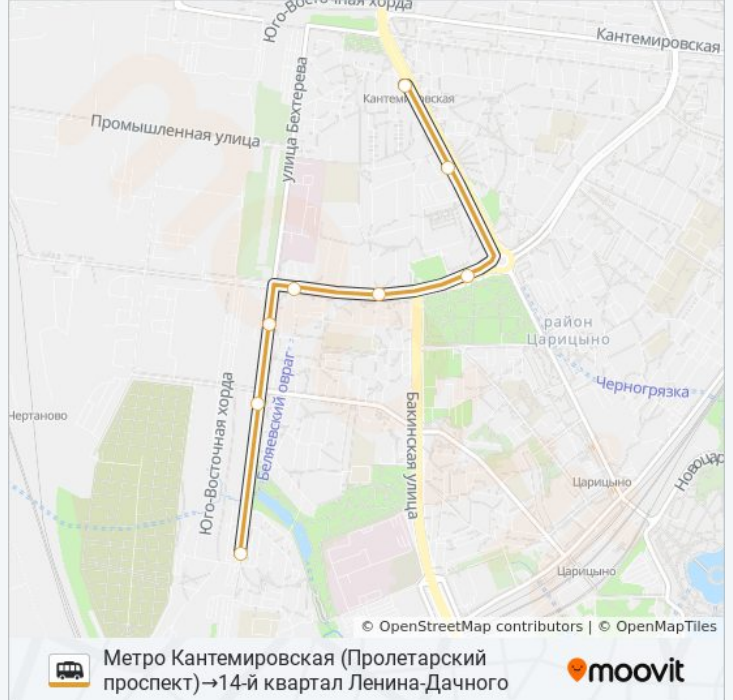

Расписание и схема движения маршрутки 14-Й КВАРТАЛ ЛЕНИНА-ДАЧНОГО - МЕТРО КАНТЕМИРОВСКАЯ доступны оффлайн в формате PDF на moovitapp.com. Используйте [приложение Moovit](#), чтобы увидеть время прибытия автобусов в реальном времени, режим работы метро и расписания поездов, а также пошаговые инструкции, как добраться в нужную точку Москвы.

[О Moovit](#) • [Решения Мобильности как услуги (MaaS)](#) • [Поддерживаемые страны](#) • [Сообщество Мувитеров](#)

© 2023 Moovit - Все права защищены

**Проверьте время прибытия
в реальном времени**