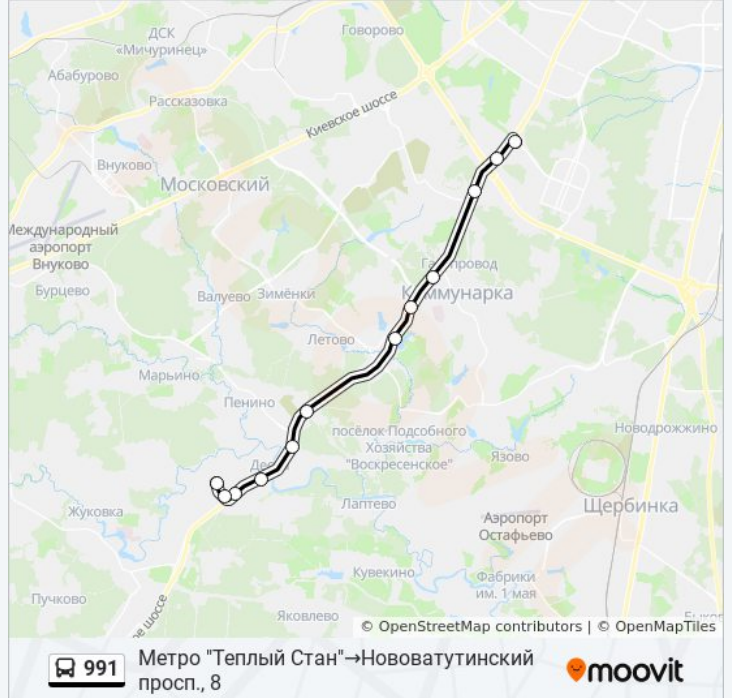

Используйте приложение Moovit, чтобы найти ближайшую остановку автобуса 991 и узнать, когда приходит Автобус 991.

Направление: Метро "Теплый Стан" → Нововатутинский просп., 8

12 остановок

[ОТКРЫТЬ РАСПИСАНИЕ МАРШРУТА](#)

Метро "Теплый Стан"

Мкад

Ашан

24-й км

Дубровка

Сосенки

Ракитки

Оздоровительный комплекс "Десна"

Ватутинки - Мкр. Южный

6-я Нововатутинская ул.

Чароитовая ул.

Нововатутинский просп., 8

Расписания автобуса 991

Метро "Теплый Стан" → Нововатутинский просп., 8
Расписание поездки

понедельник	0:12 - 22:23
вторник	0:12 - 22:23
среда	0:12 - 22:23
четверг	0:12 - 22:23
пятница	0:12 - 22:23
суббота	0:12 - 22:28
воскресенье	0:12 - 22:28

Информация о автобусе 991

Направление: Метро "Теплый Стан" → Нововатутинский просп., 8

Остановки: 12

Продолжительность поездки: 41 мин

Описание маршрута:

Направление: Нововатутинский просп.→Профсоюзная ул., 156