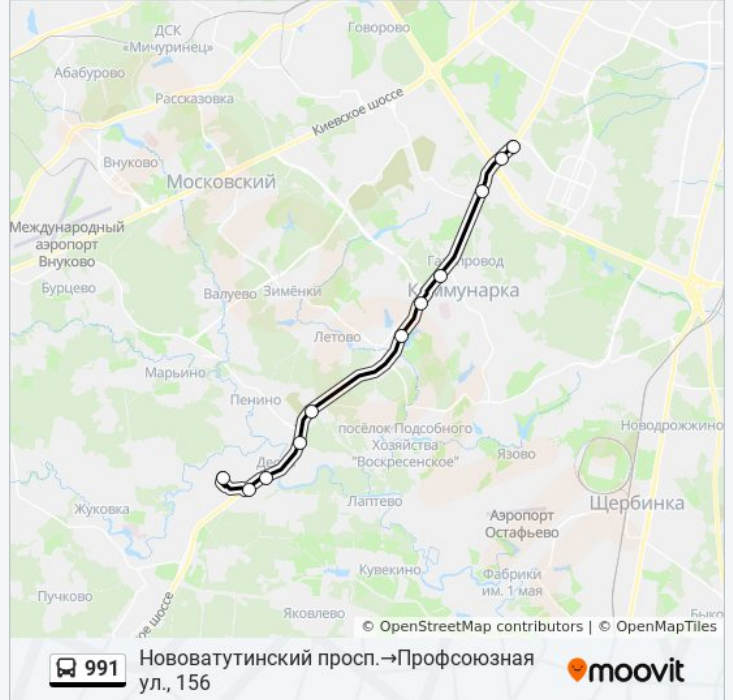

Расписание и схема движения автобуса 991 доступны оффлайн в формате PDF на moovitapp.com. Используйте [приложение Moovit](#), чтобы увидеть время прибытия автобусов в реальном времени, режим работы метро и расписания поездов, а также пошаговые инструкции, как добраться в нужную точку Москвы.

[О Moovit](#) • [Решения Мобильности как услуги (MaaS)](#) • [Поддерживаемые страны](#) • [Сообщество Мувитеров](#)

© 2023 Moovit - Все права защищены

**Проверьте время прибытия
в реальном времени**