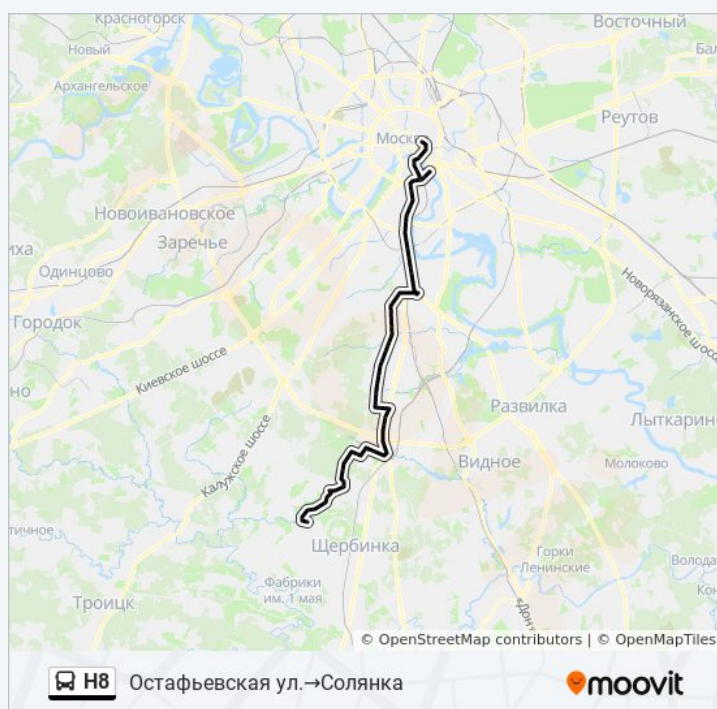

Направление: Остафьевская ул.→Солянка

87 остановок

[ОТКРЫТЬ РАСПИСАНИЕ МАРШРУТА](#)

Остафьевская ул.
Чечерский пр., 118
Южнобутовская ул., 143
6-й мкр. Южного Бутова
5-й мкр. Южного Бутова
Поликлиника № 121
4-й мкр. Южного Бутова
Южнобутовская (ул. Горчакова)
Центр социальной реабилитации
Мкр. Поляны
Метро "Бульв. Адм. Ушакова"
Бульв. Адм. Ушакова
Метро "Ул. Скобелевская"
Метро "Ул. Скобелевская"
Детская п-ка
Старокрымская ул.
Пожарное депо (ул. Поляны)
Ул. Акад. Глушко
3-й мкр. Северного Бутова
Ул. Грина, 9
Ул. Грина
Метро "Бульв. Дмитрия Донского"
Метро "Бульвар Дмитрия Донского"
Старокачаловская Ул., 3
Старокачаловская ул., 1

Расписания автобуса Н8

Остафьевская ул.→Солянка Расписание поездки

понедельник	0:21 - 5:21
вторник	0:21 - 5:21
среда	0:21 - 5:21
четверг	0:21 - 5:21
пятница	0:21 - 5:21
суббота	0:21 - 5:21
воскресенье	0:21 - 5:21

Информация о автобусе Н8

Направление: Остафьевская ул.→Солянка

Остановки: 87

Продолжительность поездки: 129 мин

Описание маршрута:

Северное Бутово

Варшавское ш. - МКАД

Метро "Аннино" (южн. вестибюль)