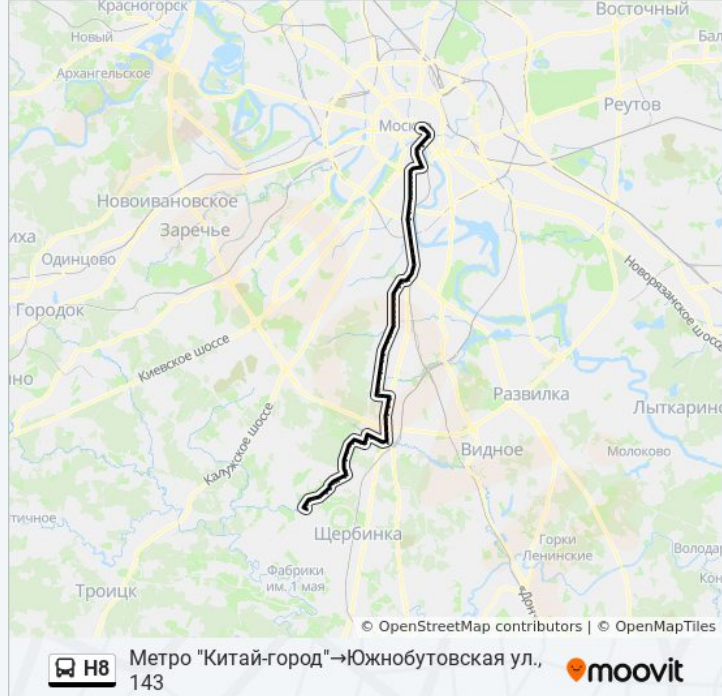

Метро "Чертановская"

Верхний Чертановский пруд

Сумской Проезд

Футбольная школа Чертаново

Школьный парк

К/т "Ашхабад"

Чертановская ул., 28

Детская стоматологическая п-ка

Чертаново Центральное

Чертаново Центральное

Чертановская ул., 44

Кировоградские пруды

Чертановская улица, 53

ОВД "Чертаново Южное"

Поликлиника

Чертаново Южное

Чертаново Южное

Кировоградская ул.

Метро "Ул. Акад. Янгеля"

Метро "Ул. Акад. Янгеля"

Ул. Кирпичные Выемки

Метро "Аннино"

Метро "Аннино" (южн. вестибюль)

Варшавское ш. - МКАД