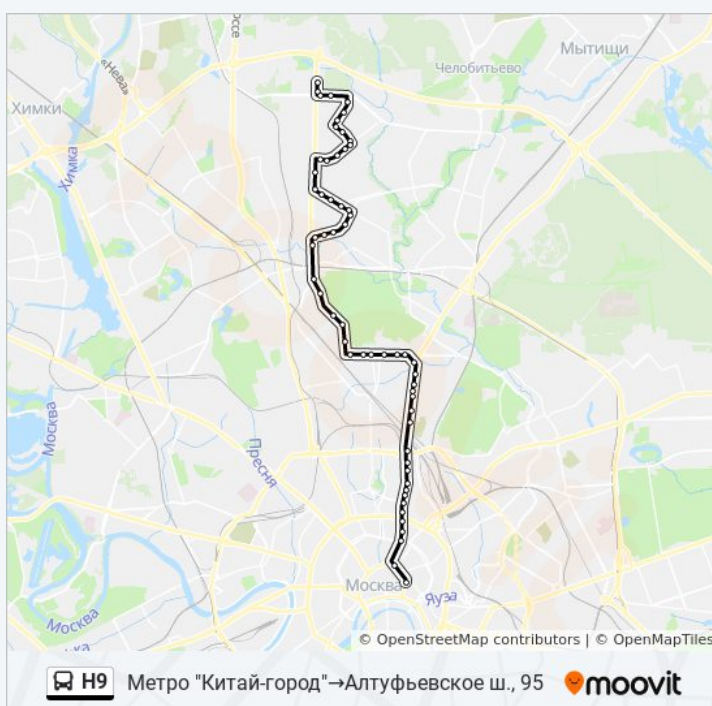

Метро "Просп. Мира" (радиальная)

Капельский пер.

Банный пер.

Трифоновская ул.

Рижский Вокзал

Крестовский мост

Новоалексеевская ул.

Метро "Алексеевская"

Староалексеевская ул.

Маломосковская ул.

Ул. Кибальчича

Метро "ВДНХ"

1-Я Останкинская Улица

Ул. Цандера

Аргуновская ул.

Улица Академика Королёва

Информация о автобусе Н9

Направление: Метро "Китай-город" → Алтуфьевское ш., 95

Остановки: 58

Продолжительность поездки: 84 мин

Описание маршрута:

Телецентр

Ул. Кашенкин Луг

Ул. Акад. Комарова