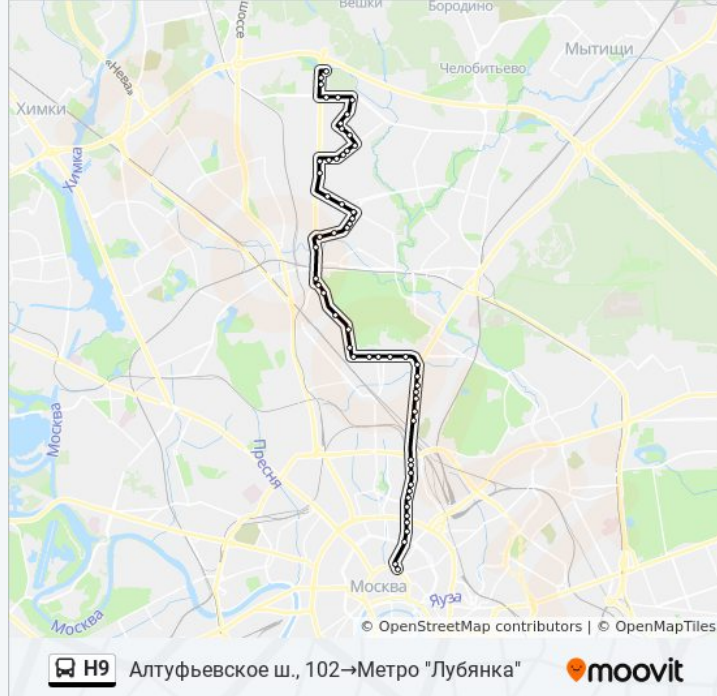

Ул. Цандера

Метро "ВДНХ"

Ул. Кибальчича

Маломосковская ул.

Староалексеевская ул.

Метро "Алексеевская"

Новоалексеевская ул.

Крестовский мост

2-й Крестовский пер.

Трифоновская ул.

Банный пер.

Капельский пер.

Метро "Просп. Мира" (радиальная)

Метро "Просп. Мира"

Аптекарский огород

Мещанская слобода

Метро "Сухаревская"

Сретенка

Сретенские Ворота

Метро "Лубянка"

Метро "Лубянка"

Направление: Метро "Китай-город" → Алтуфьевское ш., 95

58 остановок

[ОТКРЫТЬ РАСПИСАНИЕ МАРШРУТА](#)