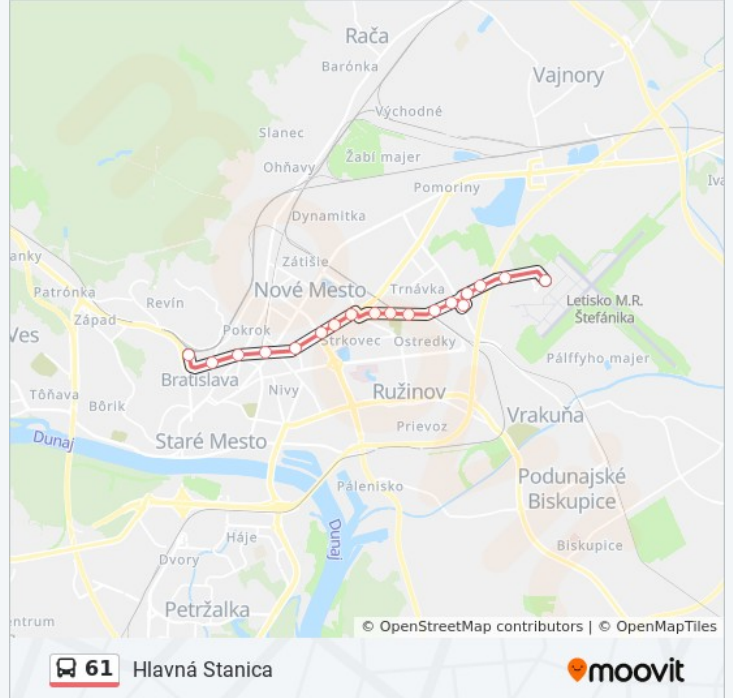

Pokyny: Letisko M. R. Štefánika | Bratislava Airport

18 zastávky

[POZRIEŤ HARMONOGRAM LINKY](#)

Hlavná Stanica
POD Stanicou
Karpatská
Račianske Mýto
Trnavské Mýto
Zimný Štadión
Bajkalská
Sabinovská
Trnavská
Trnavská, Nad (X)
Martinský Cintorín (X)
Clementisova (X)
Big Media-Slowackého (X)
Avion Shopping Park
Avion, Ikea (X)
Fafruny (X)
Letisko, Parkovisko (X)
Letisko / Airport

61 autobus Harmonogram

Letisko M. R. Štefánika | Bratislava Airport

Harmonogram Trasy:

pondelok	4:45 - 23:05
utorok	4:45 - 23:05
streda	4:45 - 23:05
štvrtok	4:45 - 23:05
piatok	4:45 - 23:05
sobota	4:45 - 23:05
nedeľa	4:45 - 23:05

61 autobus Info

Smer: Letisko M. R. Štefánika | Bratislava Airport

Zastávky: 18

Trvanie Cesty: 21 min

Zhrnutie Linky: