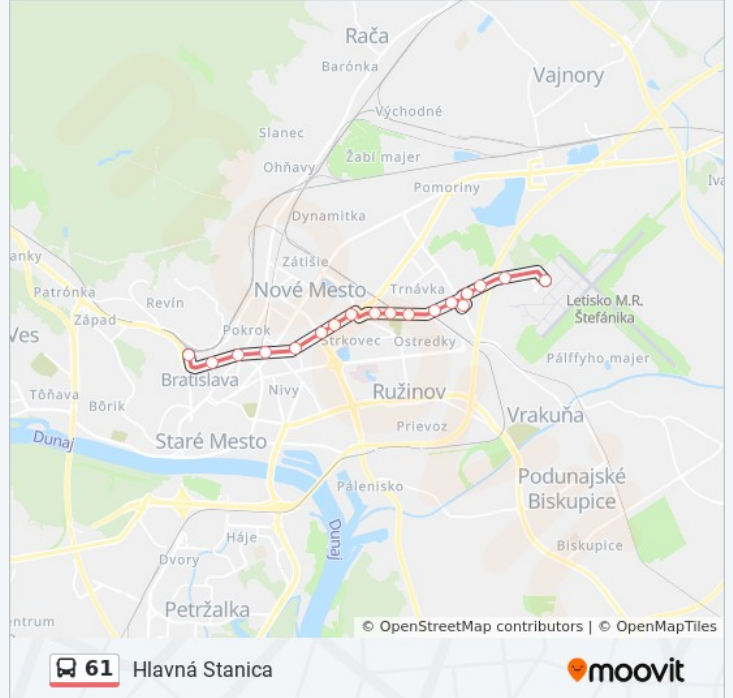

61 autobus harmonogramy a mapy trás sú k dispozícii v offline PDF na moovitapp.com. Použite [Moovit App](#) na zobrazenie časov živého autobusu, harmonogramu vlakov alebo plánu metra a postupných pokynov pre všetky verejné dopravné cesty v Bratislava

[Preskúmať Moovit](#) • [Riešenia MaaS](#) • [Podporované krajiny](#) • [Mooviter komunita](#)

© 2023 Moovit, - Všetky práva vyhradené.

**Skontrolujte si živé časy
príchodu**