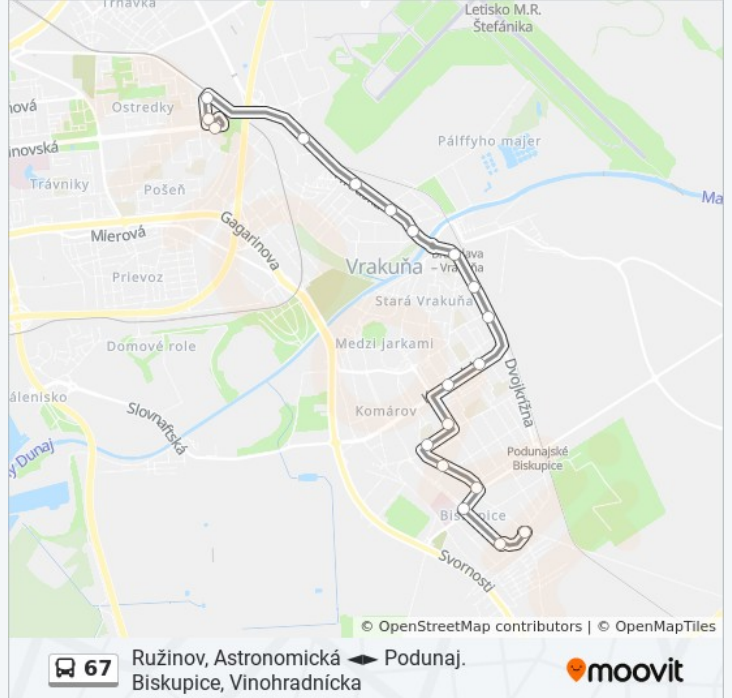

Trvanie Cesty: 20 min

Zhrnutie Linky:

Pokyny: Ružinov, Astronomická

15 zastávky

[POZRIEŤ HARMONOGRAM LINKY](#)

Vinohradnícka
 Deväťtinová (X)
 Miú P. Biskupice
 Nákupná (X)
 Korytnická (X)
 Bodrocká (X)
 Hronská (X)
 Dudvážska (X)
 Čiližská
 Železničná (X)
 Šípová (X)
 Majerská (X)
 Podpriehradná (X)
 POD Gaštanmi (X)
 Astronomická