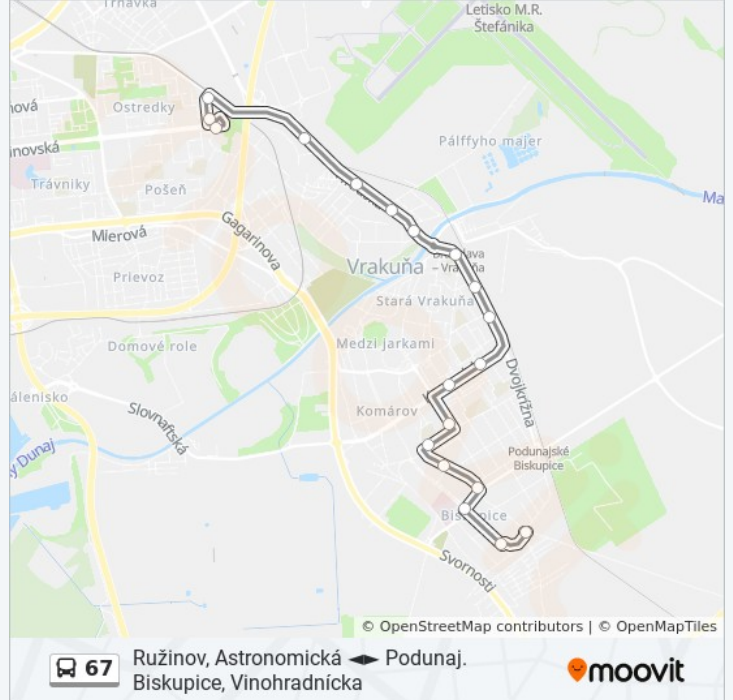

Trvanie Cesty: 20 min

Zhrnutie Linky:

Pokyny: Ružinov, Astronomická

15 zastávky

[POZRIEŤ HARMONOGRAM LINKY](#)

Vinohradnícka
 Deväťtinová (X)
 Miú P. Biskupice
 Nákupná (X)
 Korytnická (X)
 Bodrocká (X)
 Hronská (X)
 Dudvážska (X)
 Čiližská
 Železničná (X)
 Šípová (X)
 Majerská (X)
 Podpriehradná (X)
 POD Gaštanmi (X)
 Astronomická

67 autobus Harmonogram

Ružinov, Astronomická Harmonogram Trasy:

pondelok	4:30 - 23:30
utorok	4:30 - 23:30
streda	4:30 - 23:30
štvrtok	4:30 - 23:30
piatok	4:30 - 23:30
sobota	4:30 - 23:30
nedeľa	4:30 - 23:30

67 autobus Info

Smer: Ružinov, Astronomická

Zastávky: 15

Trvanie Cesty: 16 min

Zhrnutie Linky:

67 autobus harmonogramy a mapy trás sú k dispozícii v offline PDF na moovitapp.com. Použite [Moovit App](#) na zobrazenie časov živého autobusu, harmonogramu vlakov alebo plánu metra a postupných pokynov pre všetky verejné dopravné cesty v Bratislava