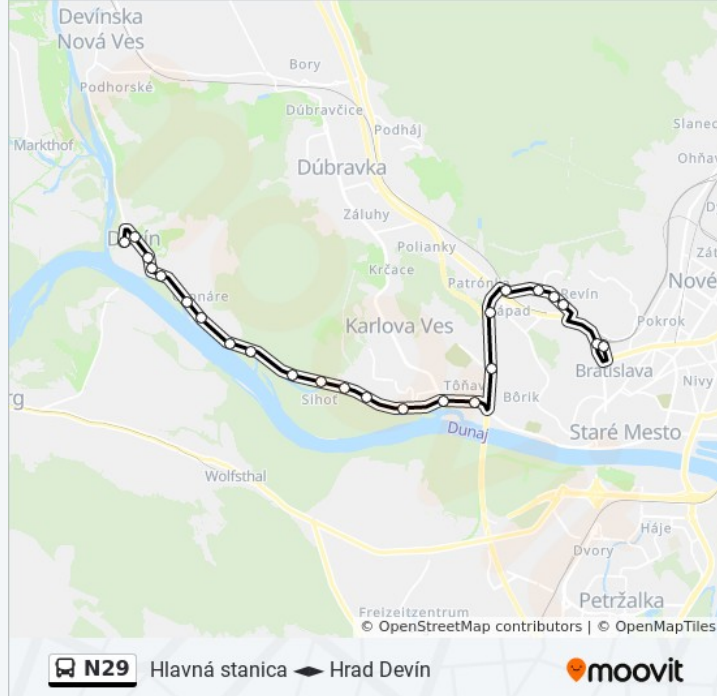

Nový Kameňolom (X)

Starý Kameňolom (X)

Dolné Koruny (X)

K Zlatému Rohu (X)

Devín, Škola (X)

Nám. Sv. Cyrila A Metoda (X)

Štrbská, Hrad Devín (X)

Devín

N29 autobus harmonogramy a mapy trás sú k dispozícii v offline PDF na moovitapp.com. Použite [Moovit App](#) na zobrazenie časov živého autobusu, harmonogramu vlakov alebo plánu metra a postupných pokynov pre všetky verejné dopravné cesty v Bratislava

[Preskúmať Moovit](#) • [Riešenia MaaS](#) • [Podporované krajiny](#) • [Mooviter komunita](#)

© 2023 Moovit, - Všetky práva vyhradené.

**Skontrolujte si živé časy
príchodu**