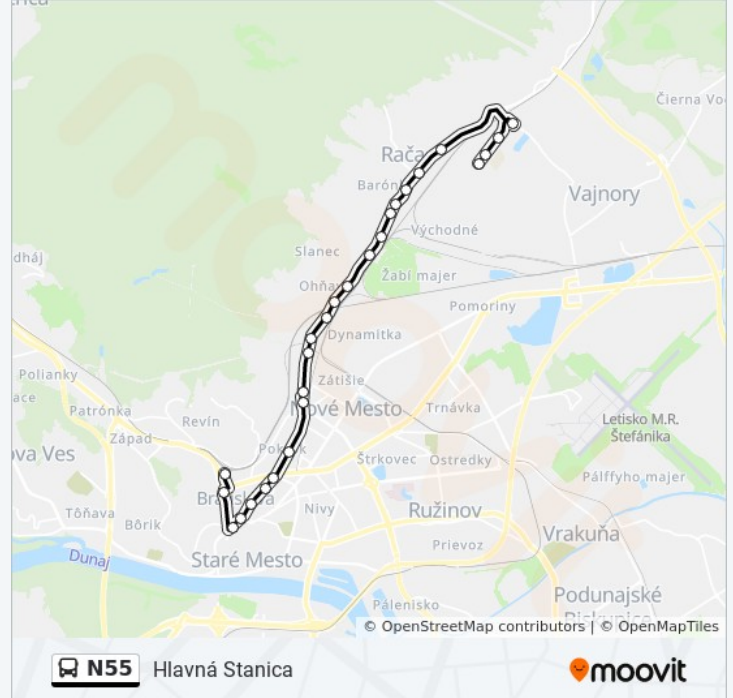

Rostovská

Trávna, Drevona

Púchovská

Rybničná (X)

Ou Obchodné (X)

Ou Železničné (X)

Na Pántoch

N55 autobus harmonogramy a mapy trás sú k dispozícii v offline PDF na moovitapp.com. Použite [Moovit App](#) na zobrazenie časov živého autobusu, harmonogramu vlakov alebo plánu metra a postupných pokynov pre všetky verejné dopravné cesty v Bratislava

[Preskúmať Moovit](#) · [Riešenia MaaS](#) · [Podporované krajiny](#) · [Mooviter komunita](#)

© 2023 Moovit, - Všetky práva vyhradené.

**Skontrolujte si živé časy
príchodu**