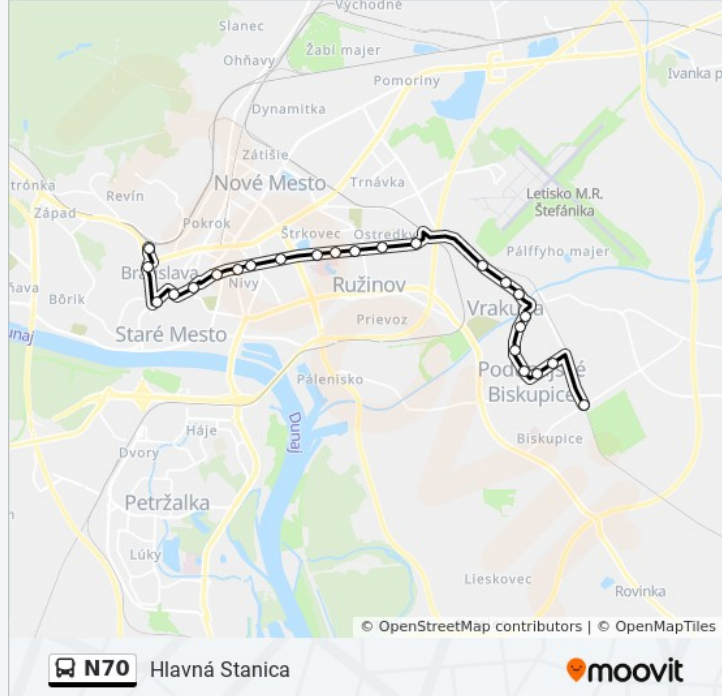

Estónska (X)

Stavbárska (X)

Toryská (X)

Bodrocká (X)

Korytnická (X)

Nákupná (X)

Učiteľská (X)

Ul. 8. Mája (X)

Žst P. Biskupice

N70 autobus harmonogramy a mapy trás sú k dispozícii v offline PDF na moovitapp.com. Použite [Moovit App](#) na zobrazenie časov živého autobusu, harmonogramu vlakov alebo plánu metra a postupných pokynov pre všetky verejné dopravné cesty v Bratislava

[Preskúmať Moovit](#) • [Riešenia MaaS](#) • [Podporované krajiny](#) • [Mooviter komunita](#)

© 2023 Moovit, - Všetky práva vyhradené.

Skontrolujte si živé časy príchodu