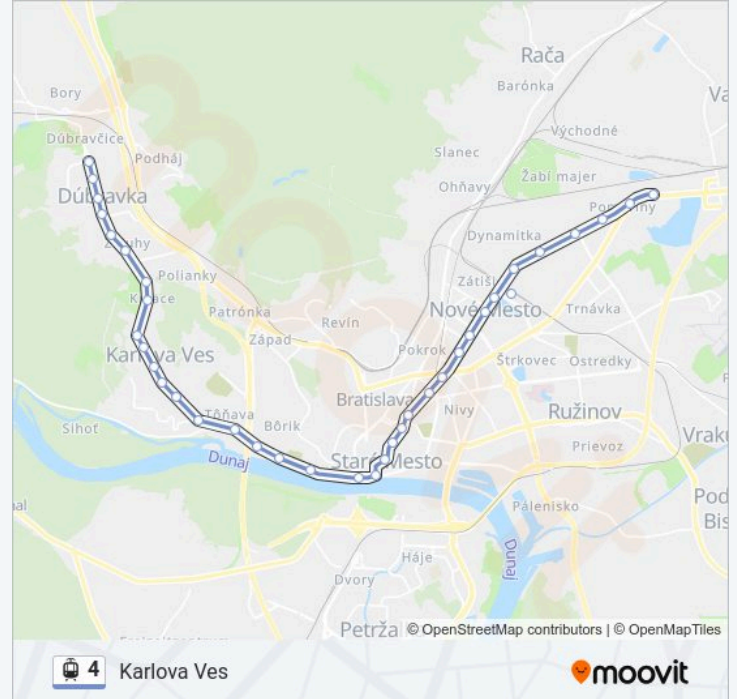

Botanická Záhrada

Riviéra

Segnerova

Nad Lúčkami

Miú Karlova Ves

Borská

Karlova Ves

Dolné Krčace

Horné Krčace

Damborského

Švantnerova

Alexyho

Drobného

Od Saratov

Pri Kríži

Pokyny: Žst Nové Mesto

13 zastávky

[POZRIEŤ HARMONOGRAM LINKY](#)

Chatam Sófer

Kapucínska

Centrum

Centrum

Mariánska

Americké Nám.