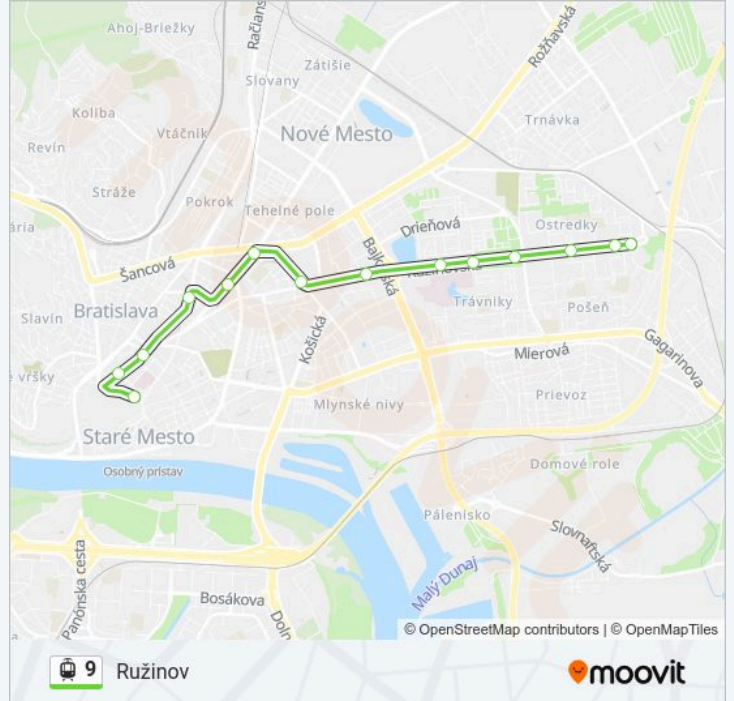

Pokyny: Ružinov

14 zastávky

[POZRIEŤ HARMONOGRAM LINKY](#)

Centrum

Poštová

Vysoká

Blumentál

Krížna

Trnavské Mýto

Saleziáni

Slovanet

Nemocnica Ružinov

Herlianska

Tomášikova

Súmračná

Chlumeckého

Smer: Ružinov

Zastávky: 14

Trvanie Cesty: 22 min

Zhrnutie Linky:

Pokyny: Žst Vinohrady

17 zastávky

[POZRIEŤ HARMONOGRAM LINKY](#)

Astronomická
 Chlumeckého
 Súmračná
 Tomášikova
 Herlianska
 Nemocnica Ružinov
 Líščie Nivy
 Saleziáni
 Trnavské Mýto
 Krížna
 Račianske Mýto
 Ursínyho
 Pionierska
 Riazanská
 Mladá Garda
 Nám. Biely Kríž
 Stn. Vinohrady

Smer: Žst Vinohrady

Zastávky: 17

Trvanie Cesty: 28 min

Zhrnutie Linky:

Pokyny: Karlova Ves

15 zastávky

[POZRIEŤ HARMONOGRAM LINKY](#)

Astronomická
 Chlumeckého
 Súmračná
 Tomášikova
 Herlianska
 Nemocnica Ružinov
 Líščie Nivy
 Saleziáni
 Trnavské Mýto
 Krížna
 Blumentál
 Stu
 Vysoká
 Poštová
 Centrum