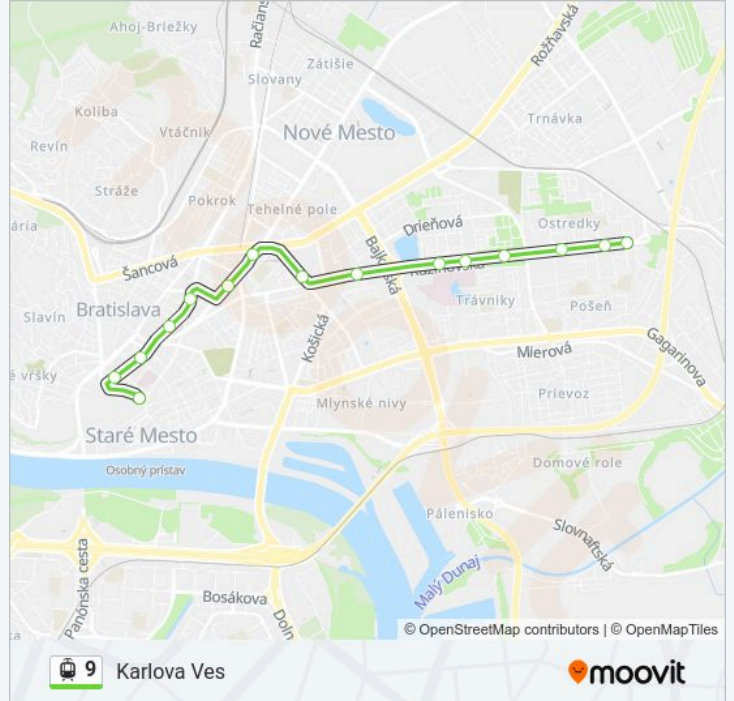

Pokyny: Ružinov

14 zastávky

[POZRIEŤ HARMONOGRAM LINKY](#)

Centrum

Poštová

Vysoká

Blumentál

Krížna

Smer: Žst Vinohrady

Zastávky: 17

Trvanie Cesty: 28 min

Zhrnutie Linky:

Pokyny: Karlova Ves

15 zastávky

[POZRIEŤ HARMONOGRAM LINKY](#)

Astronomická
 Chlumeckého
 Súmračná
 Tomášikova
 Herlianska
 Nemocnica Ružinov
 Líščie Nivy
 Saleziáni
 Trnavské Mýto
 Krížna
 Blumentál
 Stu
 Vysoká
 Poštová
 Centrum

9 električka Harmonogram

Karlova Ves Harmonogram Trasy:

pondelok	04:16-23:37
utorok	04:16-23:37
streda	04:16-23:37
štvrtok	04:16-23:37
piatok	04:16-23:37
sobota	04:16-23:37
nedeľa	04:16-23:37

9 električka Info

Smer: Karlova Ves

Zastávky: 15

Trvanie Cesty: 22 min

Zhrnutie Linky:

9 električka harmonogramy a mapy trás sú k dispozícii v offline PDF na moovitapp.com. Použite Moovit App na zobrazenie časov živého autobusu, harmonogramu vlakov alebo plánu metra a postupných pokynov pre všetky verejné dopravné cesty v Bratislava