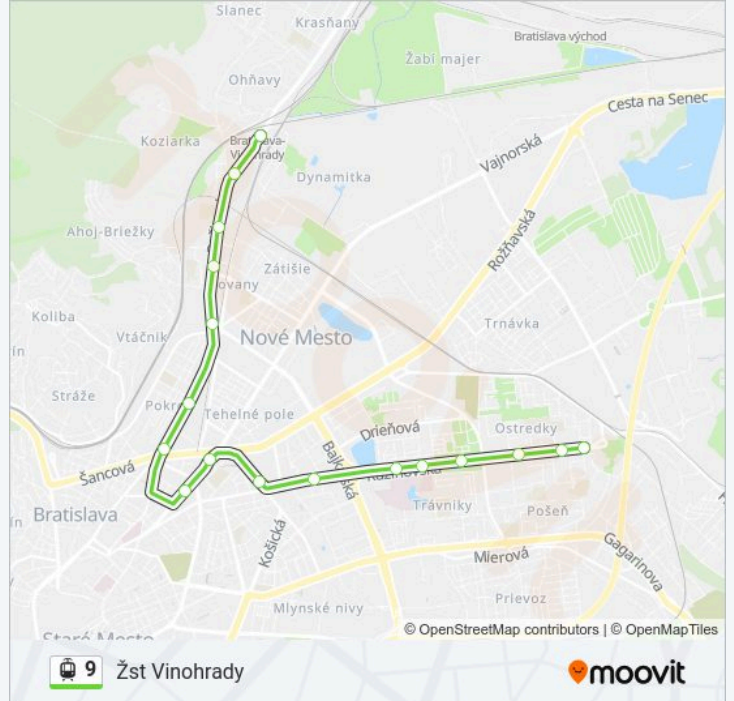

Pokyny: Ružinov

14 zastávky

[POZRIEŤ HARMONOGRAM LINKY](#)

Centrum

Poštová

Vysoká

Blumentál

Krížna

Smer: Ružinov

Zastávky: 14

Trvanie Cesty: 22 min

Zhrnutie Linky:

Pokyny: Žst Vinohrady

17 zastávky

[POZRIEŤ HARMONOGRAM LINKY](#)

Astronomická
 Chlumeckého
 Súmračná
 Tomášikova
 Herlianska
 Nemocnica Ružinov
 Líščie Nivy
 Saleziáni
 Trnavské Mýto
 Krížna
 Račianske Mýto
 Ursínyho
 Pionierska
 Riazanská
 Mladá Garda
 Nám. Biely Kríž
 Stn. Vinohrady

9 električka Harmonogram

Žst Vinohrady Harmonogram Trasy:

pondelok	08:19-23:45
utorok	08:19-23:45
streda	08:19-23:45
štvrtok	08:19-23:45
piatok	08:19-23:45
sobota	21:48-23:45
nedeľa	21:48-23:45

9 električka Info

Smer: Žst Vinohrady

Zastávky: 17

Trvanie Cesty: 28 min

Zhrnutie Linky:

Pokyny: Karlova Ves

15 zastávky

[POZRIEŤ HARMONOGRAM LINKY](#)

Astronomická
 Chlumeckého
 Súmračná
 Tomášikova
 Herlianska
 Nemocnica Ružinov
 Líščie Nivy
 Saleziáni
 Trnavské Mýto
 Krížna
 Blumentál
 Stu
 Vysoká
 Poštová
 Centrum