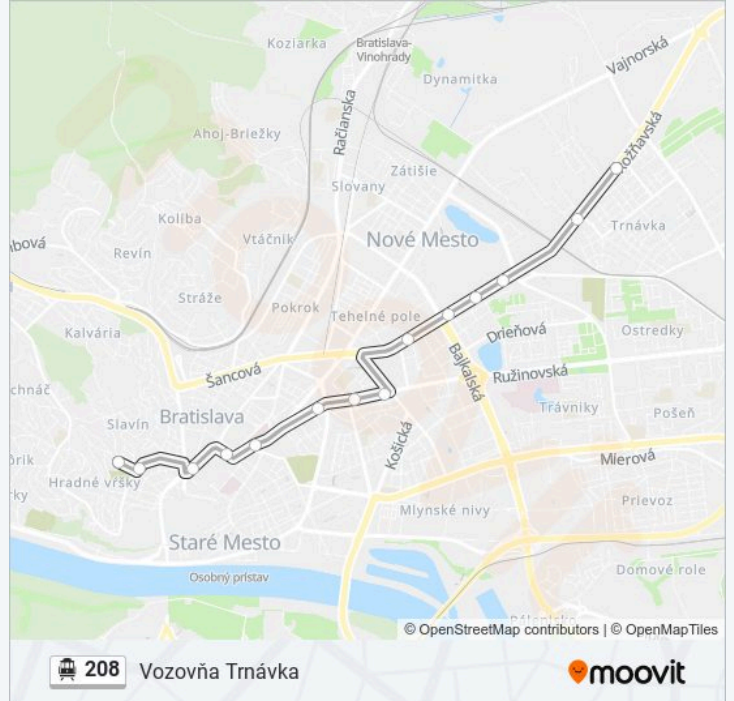

pondelok	20:31
utorok	20:31
streda	20:31
štvrtok	20:31
piatok	20:31
sobota	20:31
nedeľa	20:31

208 Trolejbus Info

Smer: Vozovňa Trnávka

Zastávky: 14

Trvanie Cesty: 24 min

Zhrnutie Linky:

Pokyny: Šulekova

7 zastávky