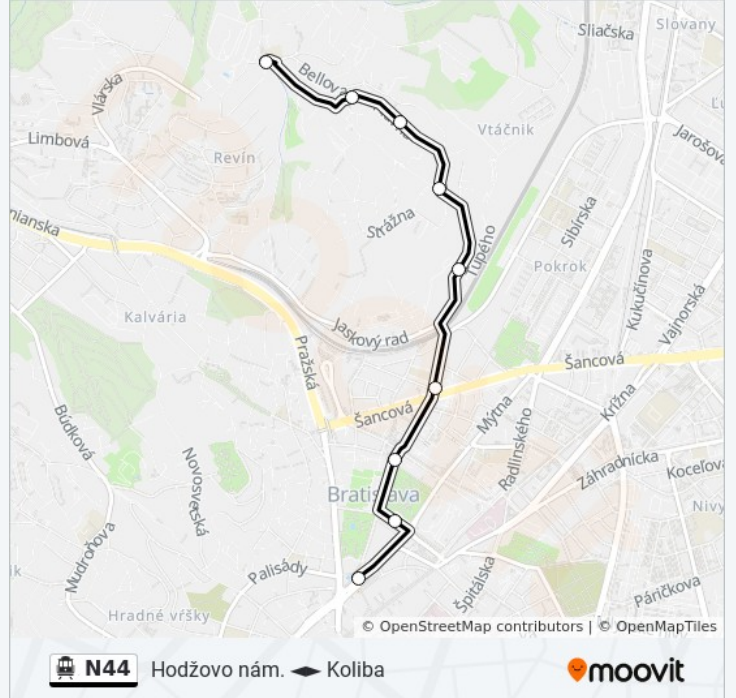

Smer: Hodžovo Nám.

Zastávky: 9

Trvanie Cesty: 8 min

Zhrnutie Linky:

Pokyny: Koliba

9 zastávky

[POZRIEŤ HARMONOGRAM LINKY](#)

Hodžovo Nám.
 Nám. Slobody (X)
 Úrad Vlády Sr (X)
 Karpatská (X)
 Tupého (X)
 Jeséniova (X)
 Čremchová (X)
 Husova (X)
 Koliba

N44 trolejbus Harmonogram

Koliba Harmonogram Trasy:

pondelok	0:48 - 23:48
utorok	0:48 - 23:48
streda	0:48 - 23:48
štvrtok	0:48 - 23:48
piatok	0:48 - 23:48
sobota	0:48 - 23:48
nedeľa	0:48 - 23:48

N44 trolejbus Info

Smer: Koliba

Zastávky: 9

Trvanie Cesty: 8 min

Zhrnutie Linky:

N44 trolejbus harmonogramy a mapy trás sú k dispozícii v offline PDF na moovitapp.com. Použite [Moovit App](#) na zobrazenie časov živého autobusu, harmonogramu vlakov alebo plánu metra a postupných pokynov pre všetky verejné dopravné cesty v Bratislava