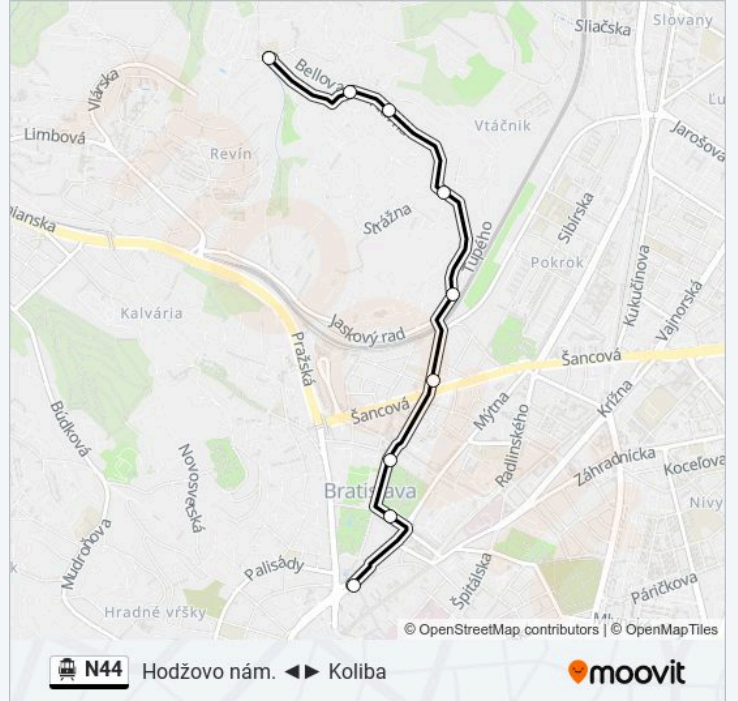

Zhrnutie Linky:

Pokyny: Koliba

9 zastávky

[POZRIEŤ HARMONOGRAM LINKY](#)

Hodžovo Nám.

Nám. Slobody (X)

Úrad Vlády Sr (X)

Karpatská (X)

Tupého (X)

Jeséniova (X)

Čremchová (X)

Husova (X)

Koliba

N44 Trolejbus Harmonogram

Koliba Harmonogram Trasy:

pondelok	00:48 - 23:48
utorok	00:48 - 23:48
streda	00:48 - 23:48
štvrtok	00:48 - 23:48
piatok	00:48 - 23:48
sobota	00:48 - 23:48
nedeľa	00:48 - 23:48

N44 Trolejbus Info

Smer: Koliba

Zastávky: 9

Trvanie Cesty: 8 min

Zhrnutie Linky:

N44 Trolejbus harmonogramy a mapy trás sú k dispozícii v offline PDF na moovitapp.com. Použite Moovit App na zobrazenie časov živého autobusu, harmonogramu vlakov alebo plánu metra a postupných pokynov pre všetky verejné dopravné cesty v Bratislava