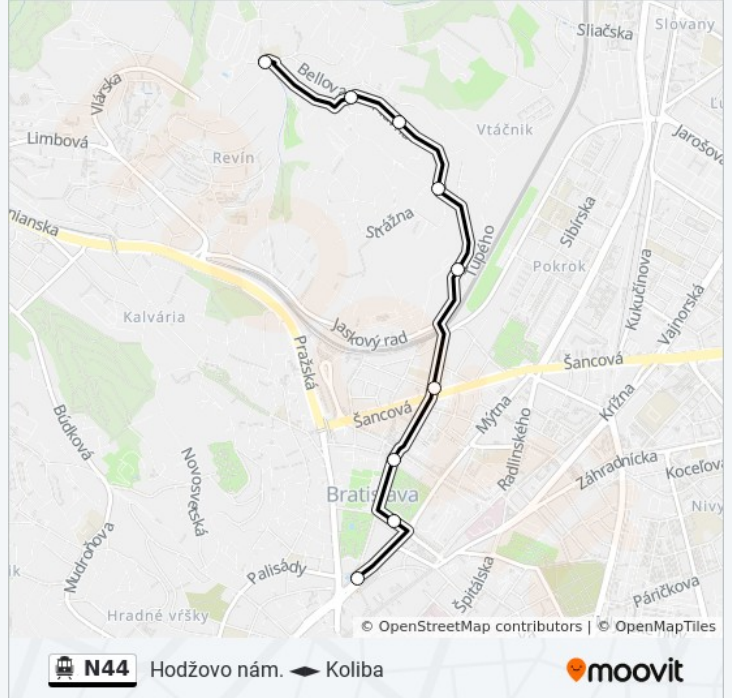

Pomocou aplikácie Moovit App nájdite najbližšiu stanicu N44 trolejbus a zistíte, kedy príde ďalší N44 trolejbus.

Pokyny: Hodžovo Nám.

9 zastávky

[POZRIEŤ HARMONOGRAM LINKY](#)

Koliba
Husova (X)
Čremchová (X)
Jeséniova (X)
Tupého (X)
Karpatská (X)
Úrad Vlády Sr (X)
Nám. Slobody (X)
Hodžovo Nám.

N44 trolejbus Harmonogram

Hodžovo Nám. Harmonogram Trasy:

pondelok	0:16 - 23:38
utorok	0:16 - 23:38
streda	0:16 - 23:38
štvrtok	0:16 - 23:38
piatok	0:16 - 23:38
sobota	0:16 - 23:38
nedeľa	0:16 - 23:38

N44 trolejbus Info

Smer: Hodžovo Nám.

Zastávky: 9

Trvanie Cesty: 8 min

Zhrnutie Linky:

Pokyny: Koliba

9 zastávky

[POZRIEŤ HARMONOGRAM LINKY](#)

Hodžovo Nám.
 Nám. Slobody (X)
 Úrad Vlády Sr (X)
 Karpatská (X)
 Tupého (X)
 Jeséniova (X)
 Čremchová (X)
 Husova (X)
 Koliba