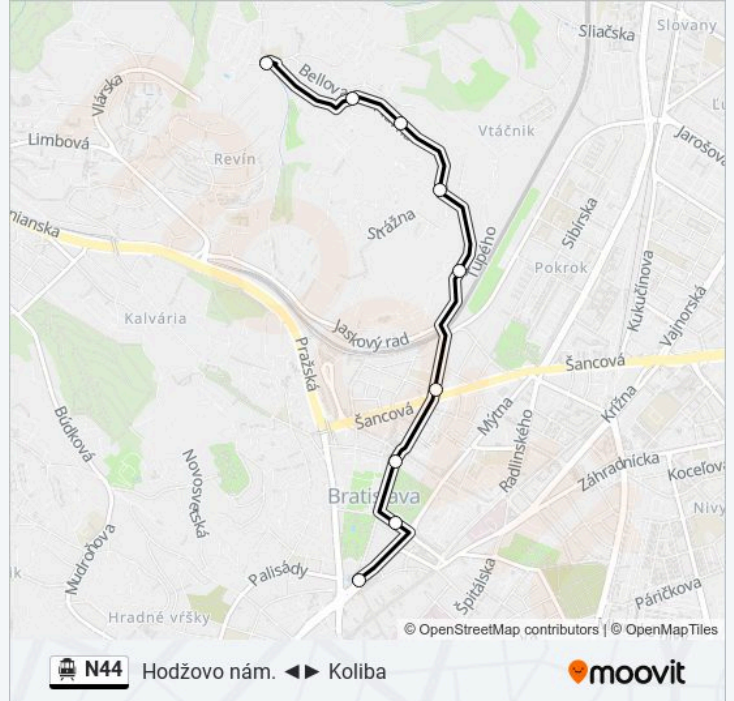

Pomocou aplikácie Moovit App nájdite najbližšiu stanicu N44 Trolejbus a zistite, kedy príde ďalší N44 Trolejbus.

Pokyny: Hodžovo Nám.

9 zastávky

[POZRIEŤ HARMONOGRAM LINKY](#)

Koliba

Husova (X)

Čremchová (X)

Jeséniova (X)

Tupého (X)

Karpatská (X)

Úrad Vlády Sr (X)

Nám. Slobody (X)

Hodžovo Nám.

N44 Trolejbus Harmonogram

Hodžovo Nám. Harmonogram Trasy:

pondelok	00:16 - 23:38
utorok	00:16 - 23:38
streda	00:16 - 23:38
štvrtok	00:16 - 23:38
piatok	00:16 - 23:38
sobota	00:16 - 23:38
nedeľa	00:16 - 23:38

N44 Trolejbus Info

Smer: Hodžovo Nám.

Zastávky: 9

Trvanie Cesty: 8 min

Zhrnutie Linky:

Pokyny: Koliba

9 zastávky

[POZRIEŤ HARMONOGRAM LINKY](#)

Hodžovo Nám.

Nám. Slobody (X)

Úrad Vlády Sr (X)

Karpatská (X)