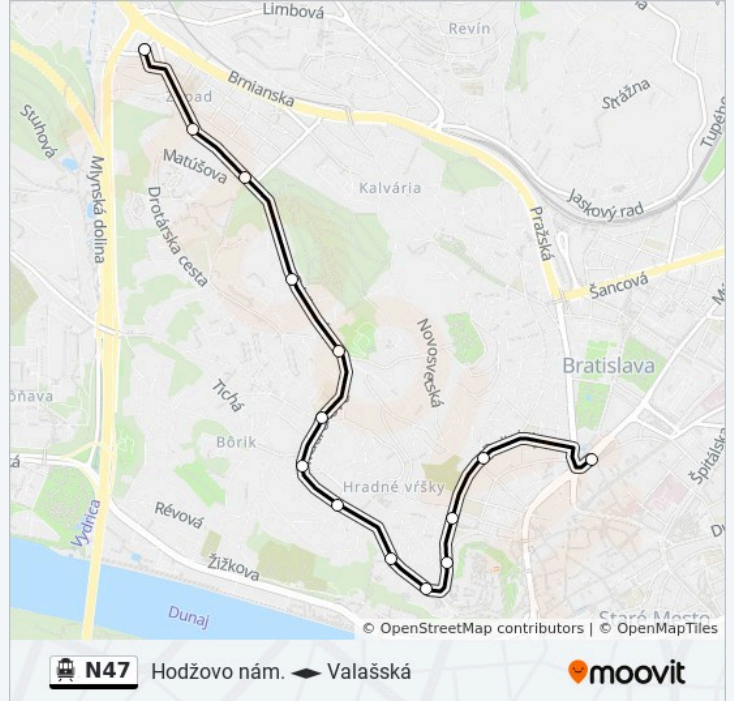

Pomocou aplikácie Moovit App nájdite najbližšiu stanicu N47 Trolejbus a zistite, kedy príde ďalší N47 Trolejbus.

Pokyny: Hodžovo Nám.

14 zastávky

[POZRIEŤ HARMONOGRAM LINKY](#)

Valašská

Lovinského

Vozovňa Hroboňova (X)

N47 Trolejbus Info

Smer: Hodžovo Nám.

Zastávky: 14

Trvanie Cesty: 9 min

Zhrnutie Linky:

Pokyny: Valašská

14 zastávky

[POZRIEŤ HARMONOGRAM LINKY](#)