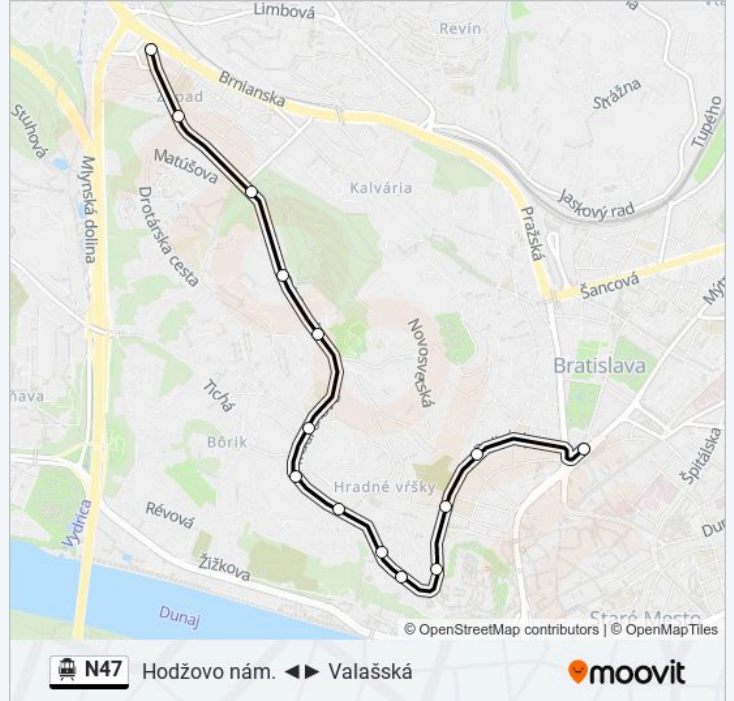

N47 Trolejbus harmonogramy a mapy trás sú k dispozícii v offline PDF na moovitapp.com. Použite Moovit App na zobrazenie časov živého autobusu, harmonogramu vlakov alebo plánu metra a postupných pokynov pre všetky verejné dopravné cesty v Bratislava

© 2024 Moovit, - Všetky práva vyhradené.