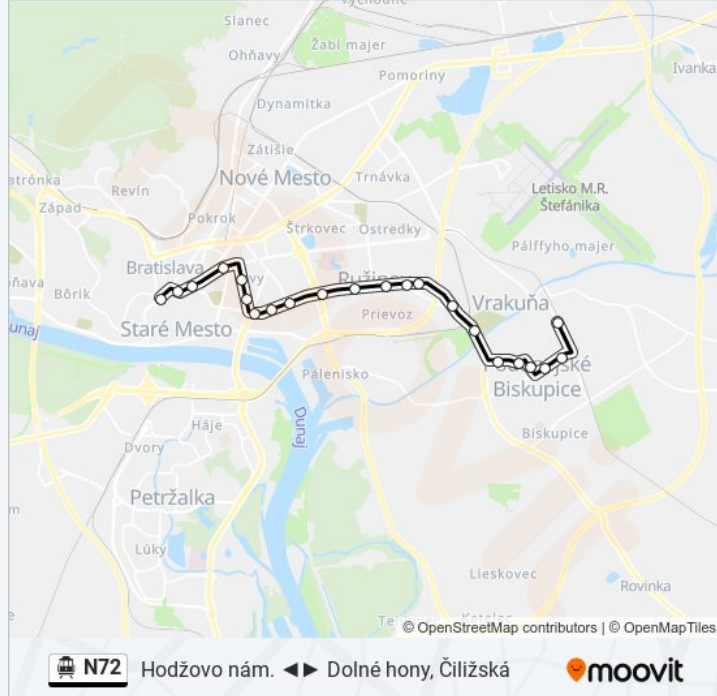

Toryská (X)

Hronská (X)

Dudvážska (X)

Čiližská

N72 Trolejbus harmonogramy a mapy trás sú k dispozícii v offline PDF na moovitapp.com. Použite Moovit App na zobrazenie časov živého autobusu, harmonogramu vlakov alebo plánu metra a postupných pokynov pre všetky verejné dopravné cesty v Bratislava

© 2024 Moovit, - Všetky práva vyhradené.