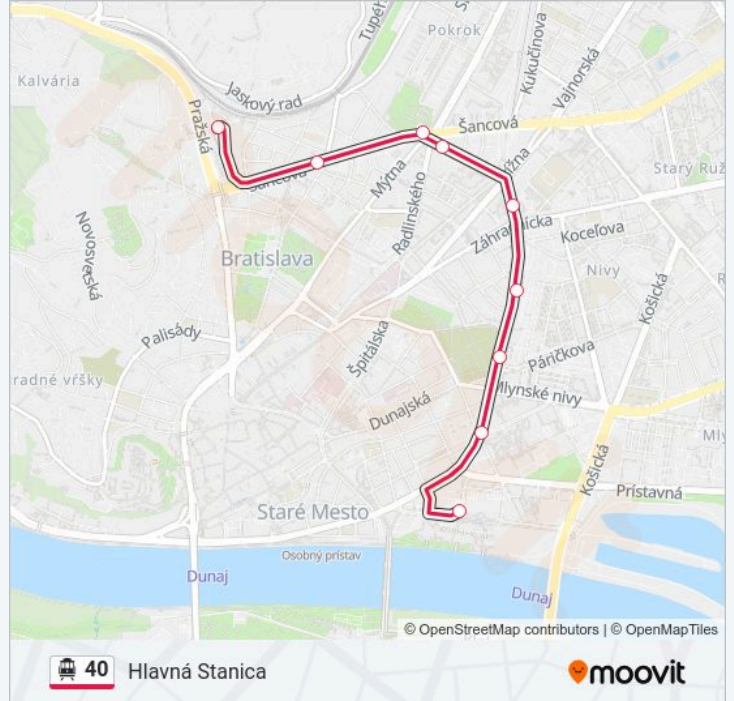

Hlavná Stanica

Použitie App

Linka 40 Trolejbus (Hlavná Stanica má 2 trasu. V bežných pracovných dňoch sú ich prevádzkové hodiny:

(1) Hlavná Stanica: 04:09-23:00(2) Nové Snd: 04:29-23:14

Pomocou aplikácie Moovit App nájdite najbližšiu stanicu 40 Trolejbus a zistíte, kedy príde ďalší 40 Trolejbus.

Pokyny: Hlavná Stanica

9 zastávky

[POZRIEŤ HARMONOGRAM LINKY](#)

Nové Snd

Čulenova (X)

Mlynské Nivy

Šoltésovej (X)

Križna

Račianske Mýto

Račianské Mýto

Karpatská

Hlavná Stanica

40 Trolejbus Harmonogram

Hlavná Stanica Harmonogram Trasy:

pondelok	04:09-23:00
utorok	04:09-23:00
streda	04:09-23:00
štvrtok	04:09-23:00
piatok	04:09-23:00
sobota	04:09-23:00
nedeľa	04:09-23:00

40 Trolejbus Info**Smer:** Hlavná Stanica**Zastávky:** 9**Trvanie Cesty:** 13 min**Zhrnutie Linky:**

Pokyny: Nové Snd

9 zastávky

[POZRIEŤ HARMONOGRAM LINKY](#)

Hlavná Stanica

POD Stanicou

Karpatská

Račianske Mýto