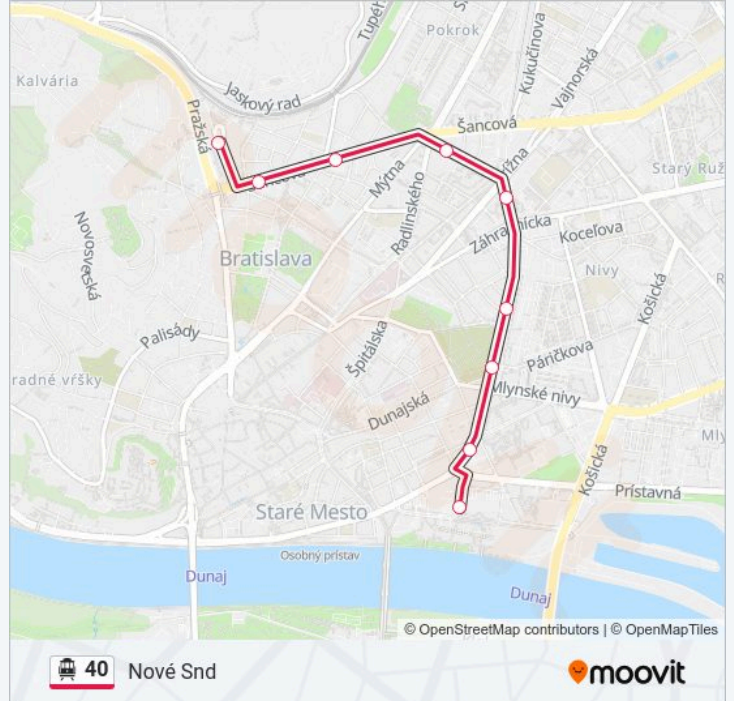

40 Trolejbus harmonogramy a mapy trás sú k dispozícii v offline PDF na moovitapp.com. Použite Moovit App na zobrazenie časov živého autobusu, harmonogramu vlakov alebo plánu metra a postupných pokynov pre všetky verejné dopravné cesty v Bratislava

© 2025 Moovit, - Všetky práva vyhradené.