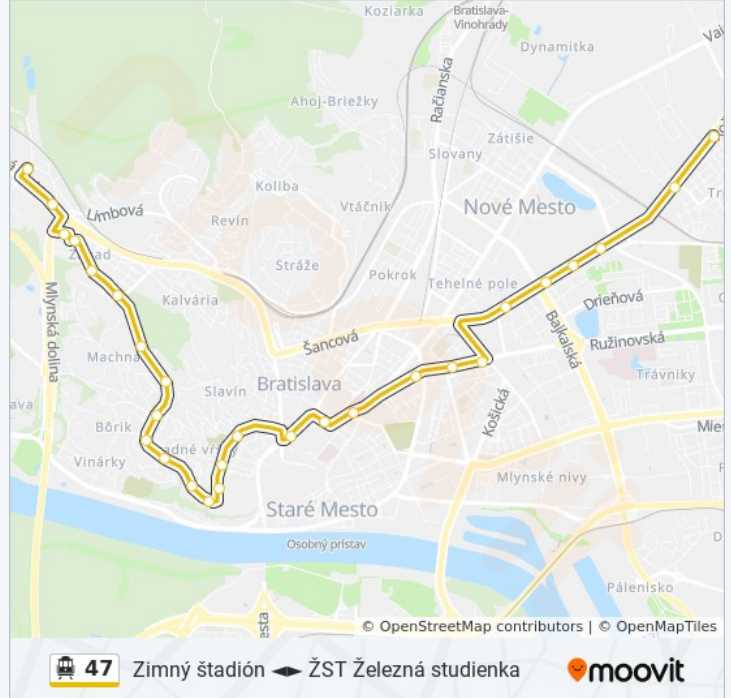

Lovinského

Valašská

Patrónka

Žst Železná Studienka (X)

47 trolejbus harmonogramy a mapy trás sú k dispozícii v offline PDF na moovitapp.com. Použite [Moovit App](#) na zobrazenie časov živého autobusu, harmonogramu vlakov alebo plánu metra a postupných pokynov pre všetky verejné dopravné cesty v Bratislava

[Preskúmať Moovit](#) • [Riešenia MaaS](#) • [Podporované krajiny](#) • [Mooviter komunita](#)

© 2023 Moovit, - Všetky práva vyhradené.

**Skontrolujte si živé časy
príchodu**