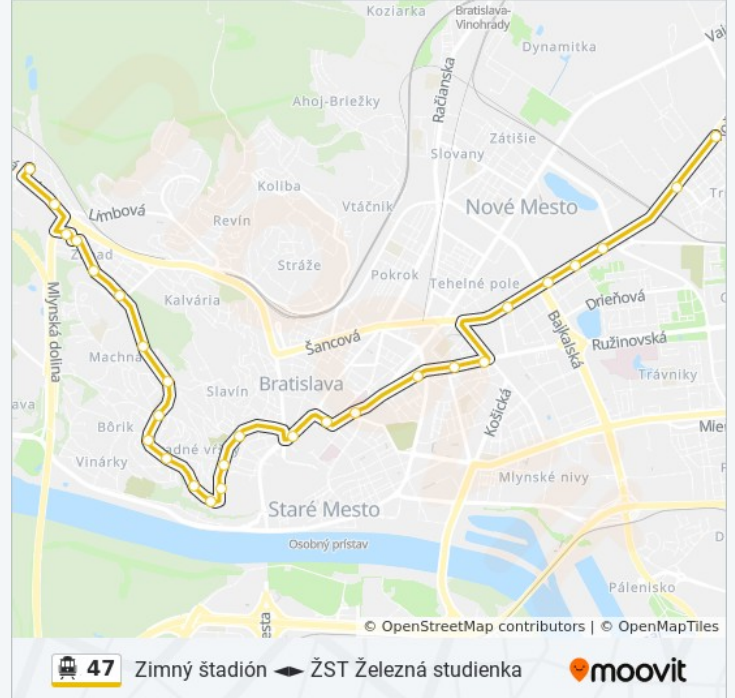

Saleziáni

Zimný Štadión

Bajkalská

Sabinovská

Trnavská

Slovinská (X)

Rádiová (X)

Pokyny: Zimný Štadión

23 zastávky

[POZRIEŤ HARMONOGRAM LINKY](#)

Žst Železná Studienka (X)

Patrónka

Hýrošova (X)

Valašská (X)

Lovinského

Vozovňa Hroboňova (X)

Horský Park (X)

Búdková

Červený Kríž (X)

Jančova (X)

Radvanská (X)

Inovecká (X)

Hrad (X)

Zámocká (X)

Partizánska (X)

Kozia (X)

Hodžovo Nám.

Kollárovo Nám.

47 trolejbus Harmonogram

Zimný Štadión Harmonogram Trasy:

pondelok	4:54 - 22:24
utorok	4:54 - 22:24
streda	4:54 - 22:24
štvrtok	4:54 - 22:24
piatok	4:54 - 22:24
sobota	4:54 - 22:24
nedeľa	4:54 - 22:24

47 trolejbus Info

Smer: Zimný Štadión

Zastávky: 23

Trvanie Cesty: 27 min

Zhrnutie Linky: