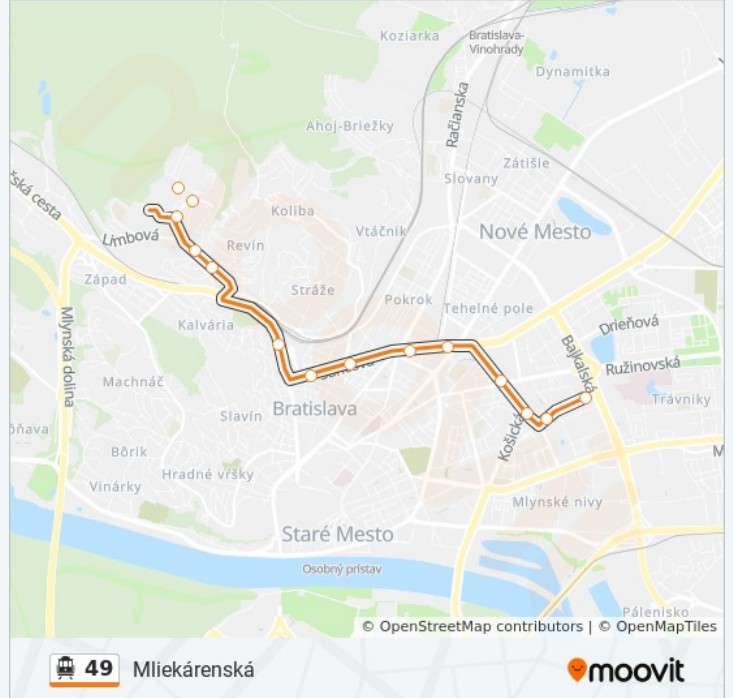

Pokyny: Núsch

14 zastávky

[POZRIEŤ HARMONOGRAM LINKY](#)

Mliekárenska
Ružová Dolina (X)
Trhovisko
Saleziáni
Trnavské Mýto
Račianské Mýto
Karpatská
POD Stanicou
Sokolská
Stromová (X)
Bárdošova
Magurská
Vlárska (X)
Núsch

49 trolejbus Harmonogram

Núsch Harmonogram Trasy:

pondelok	5:22 - 21:46
utorok	5:22 - 21:46
streda	5:22 - 21:46
štvrtok	5:22 - 21:46
piatok	5:22 - 21:46
sobota	5:21 - 21:46
nedeľa	5:21 - 21:46

49 trolejbus Info

Smer: Núsch

Zastávky: 14

Trvanie Cesty: 20 min

Zhrnutie Linky: