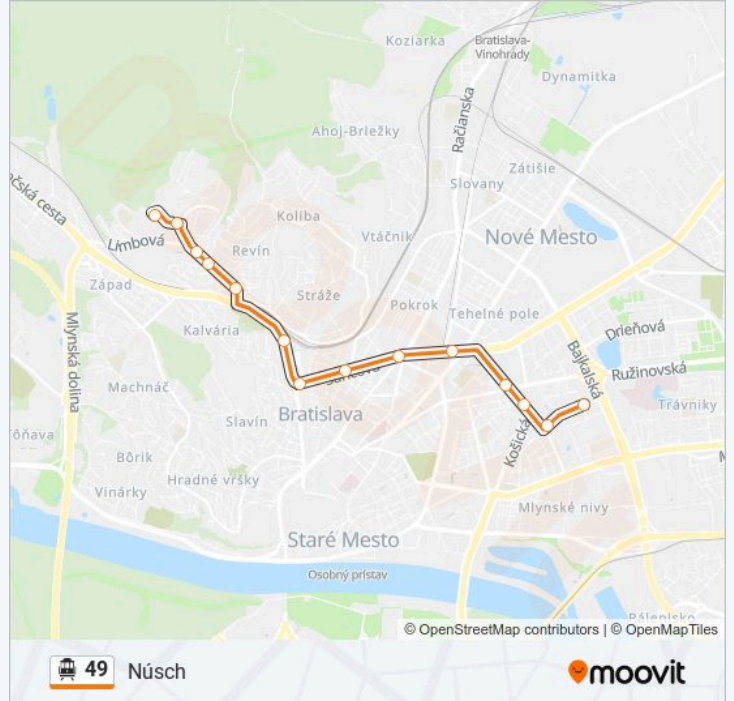

Núsč Harmonogram Trasy:

pondelok	05:22 - 21:46
utorok	05:22 - 21:46
streda	05:22 - 21:46
štvrtok	05:22 - 21:46
piatok	05:22 - 21:46
sobota	05:21 - 21:46
nedeľa	05:21 - 21:46

49 Trolejbus Info

Smer: Núsč

Zastávky: 14

Trvanie Cesty: 20 min

Zhrnutie Linky:

Pokyny: Rádiová

16 zastávky

[POZRIEŤ HARMONOGRAM LINKY](#)

Národný Onkologický Ústav

Klenová (X)

Vlárska (X)