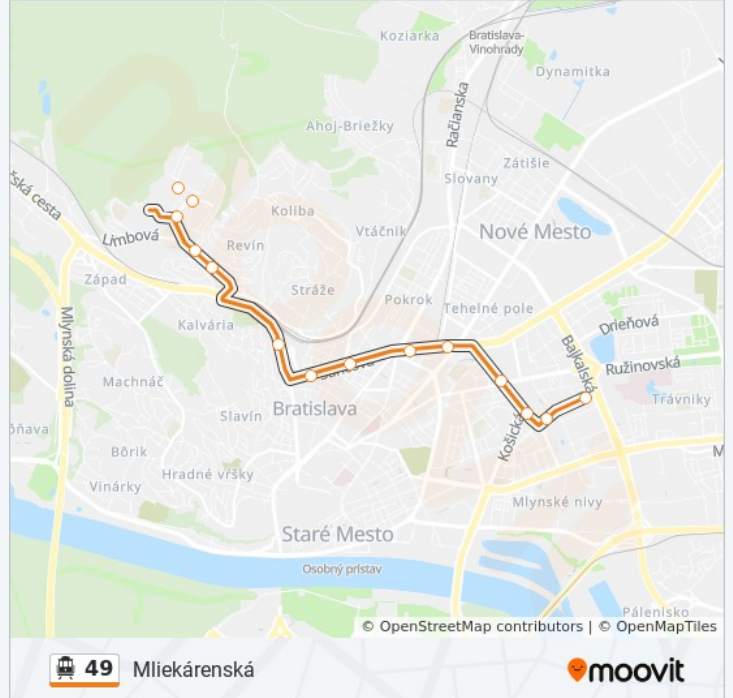

### 49 trolejbus Info

**Smer:** Mliekárenská

**Zastávky:** 14

**Trvanie Cesty:** 19 min

**Zhrnutie Linky:**