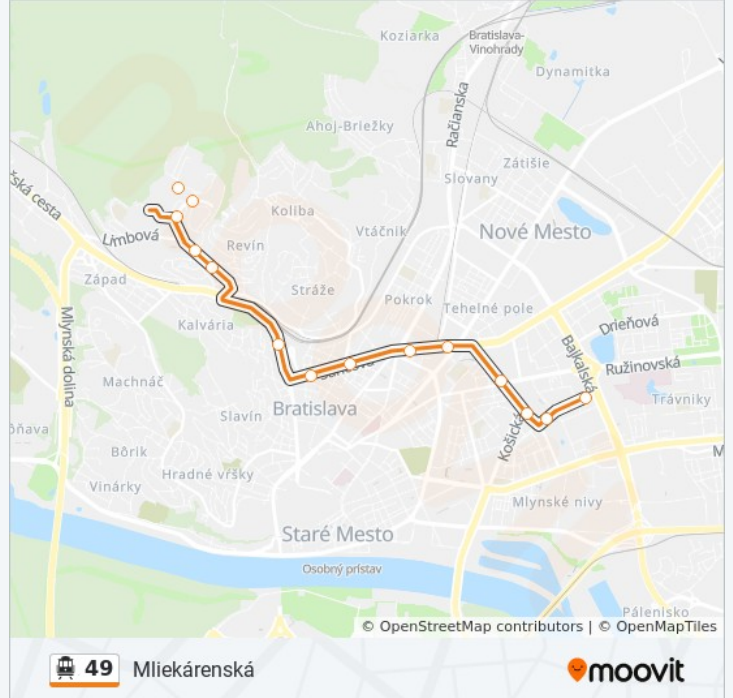

Pokyny: Rádiová

16 zastávky

[POZRIEŤ HARMONOGRAM LINKY](#)

Národný Onkologický Ústav

Klenová (X)

Vlárska (X)

Magurská

Bárdošova

Sokolská

POD Stanicou

Karpatská

Račianske Mýto

Trnavské Mýto

Zimný Štadión

Bajkalská

Sabinovská

Trnavská

Slovinská (X)

Rádiová (X)

49 trolejbus Harmonogram

Rádiová Harmonogram Trasy:

pondelok	8:09 - 22:53
utorok	8:09 - 22:53
streda	8:09 - 22:53
štvrtok	8:09 - 22:53
piatok	8:09 - 22:53
sobota	21:38 - 22:53
nedeľa	21:38 - 22:53

49 trolejbus Info

Smer: Rádiová

Zastávky: 16

Trvanie Cesty: 22 min

Zhrnutie Linky: