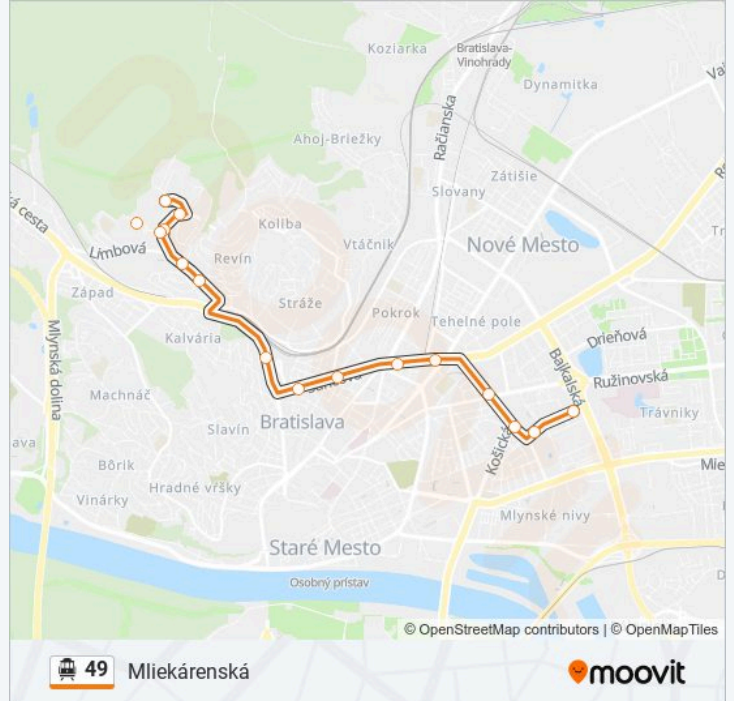

Pomocou aplikácie Moovit App nájdite najbližšiu stanicu 49 Trolejbus a zistíte, kedy príde ďalší 49 Trolejbus.

Pokyny: Mliekárenská

14 zastávky

[POZRIEŤ HARMONOGRAM LINKY](#)

Národný Onkologický Ústav

Klenová (X)

Saleziáni

Trhovisko

Ružová Dolina (X)

Mliekarenská

49 Trolejbus Harmonogram

Mliekárenská Harmonogram Trasy:

pondelok	05:08 - 21:53
utorok	05:08 - 21:53
streda	05:08 - 21:53
štvrtok	05:08 - 21:53
piatok	05:08 - 21:53
sobota	05:23 - 21:53
nedeľa	05:23 - 21:53

49 Trolejbus Info

Smer: Mliekárenská

Zastávky: 14

Trvanie Cesty: 19 min

Zhrnutie Linky:

Pokyny: Národný Onkologický Ústav

15 zastávky

[POZRIEŤ HARMONOGRAM LINKY](#)