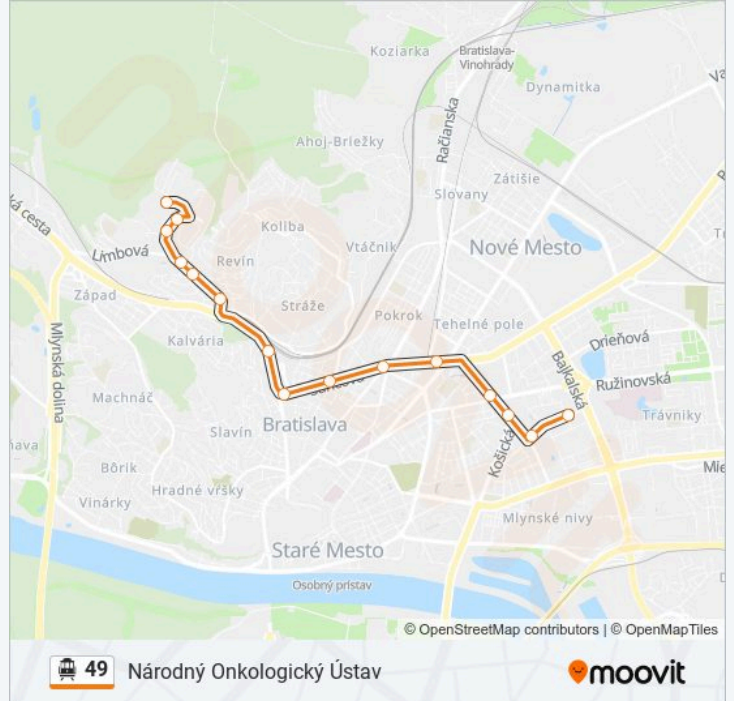

49 Trolejbus Info

Smer: Národný Onkologický Ústav

Zastávky: 15

Trvanie Cesty: 20 min

Zhrnutie Linky:

Pokyny: Núsč

14 zastávky

[POZRIEŤ HARMONOGRAM LINKY](#)