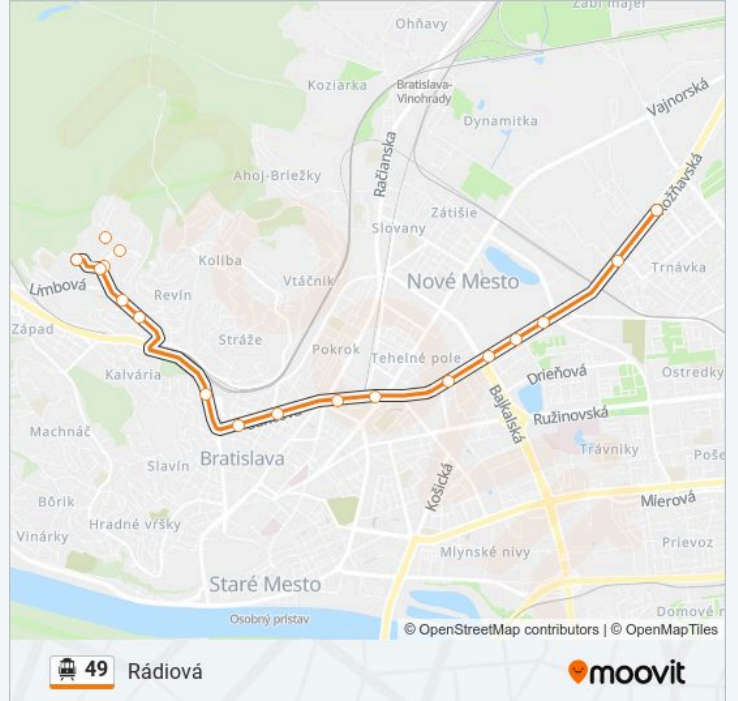

Magurská

Bárdošova

Sokolská

POD Stanicou

Karpatská

Račianske Mýto

Trnavské Mýto

Zimný Štadión

Bajkalská

Sabinovská

Trnavská

Slovinská (X)

Rádiová (X)

49 Trolejbus Harmonogram

Rádiová Harmonogram Trasy:

pondelok	08:09 - 22:53
utorok	08:09 - 22:53
streda	08:09 - 22:53
štvrtok	08:09 - 22:53
piatok	08:09 - 22:53
sobota	21:38 - 22:53
nedeľa	21:38 - 22:53

49 Trolejbus Info

Smer: Rádiová

Zastávky: 16

Trvanie Cesty: 22 min

Zhrnutie Linky:

49 Trolejbus harmonogramy a mapy trás sú k dispozícii v offline PDF na moovitapp.com. Použite Moovit App na zobrazenie časov živého autobusu, harmonogramu vlakov alebo plánu metra a postupných pokynov pre všetky verejné dopravné cesty v Bratislava