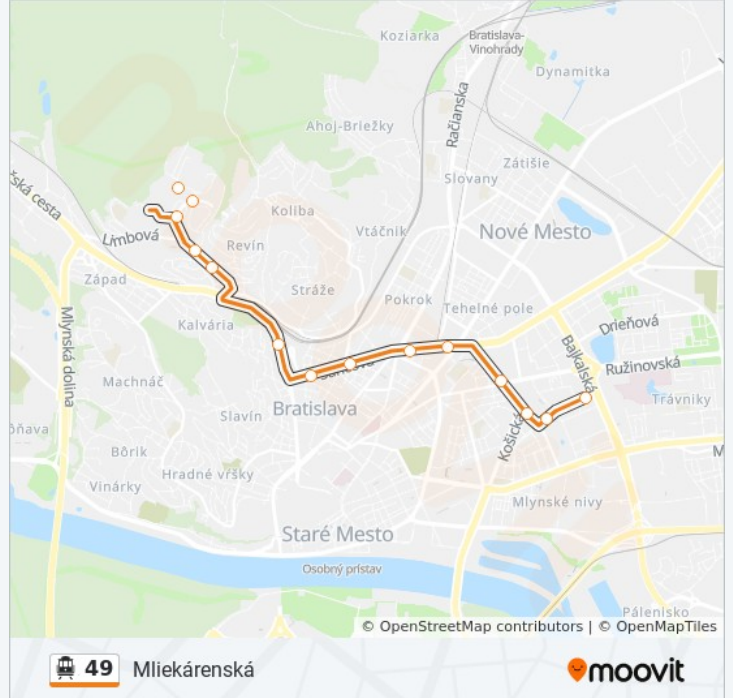

Sokolská

POD Stanicou

Karpatská

Račianske Mýto

Trnavské Mýto

Zimný Štadión

Bajkalská

Sabinovská

## 49 trolejbus Harmonogram

Rádiová Harmonogram Trasy:

pondelok	8:09 - 22:53
utorok	8:09 - 22:53
streda	8:09 - 22:53
štvrtok	8:09 - 22:53
piatok	8:09 - 22:53
sobota	21:38 - 22:53
nedeľa	21:38 - 22:53

## 49 trolejbus Info

**Smer:** Rádiová

**Zastávky:** 16

**Trvanie Cesty:** 22 min

**Zhrnutie Linky:**

49 trolejbus harmonogramy a mapy trás sú k dispozícii v offline PDF na [moovitapp.com](https://moovitapp.com). Použite [Moovit App](#) na zobrazenie časov živého autobusu, harmonogramu vlakov alebo plánu metra a postupných pokynov pre všetky verejné dopravné cesty v Bratislava