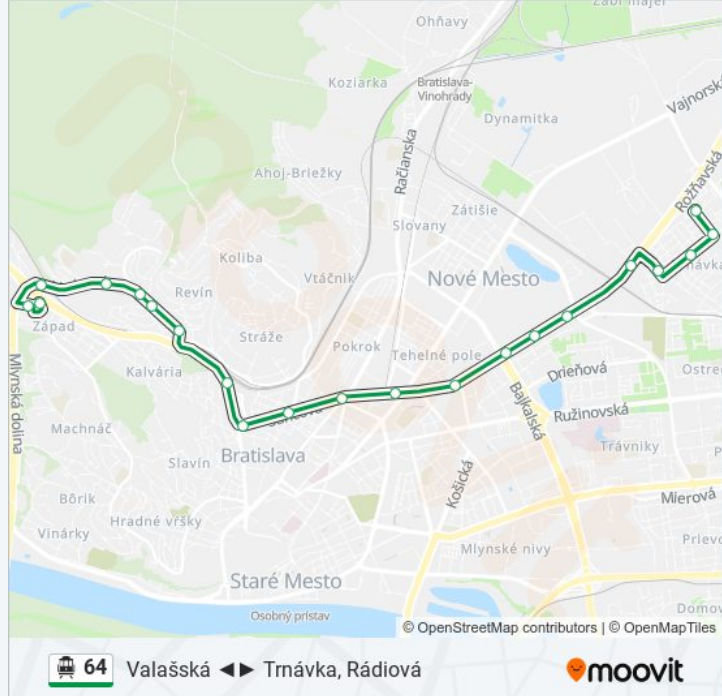

64 Trolejbus Info

Smer: Valašská

Zastávky: 21

Trvanie Cesty: 28 min

Zhrnutie Linky:

Pri Suchom Mlyne (X)

Hýrošova (X)

Valašská