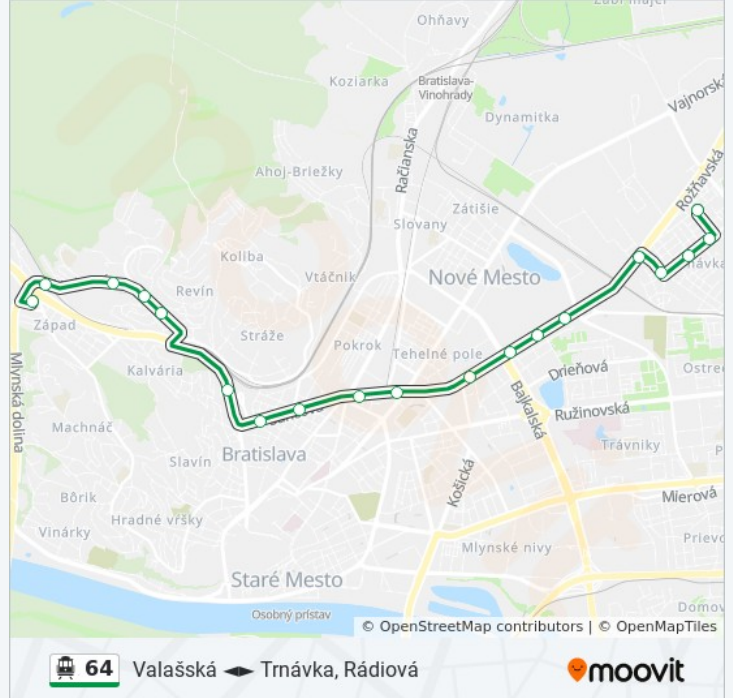

Pomocou aplikácie Moovit App nájdite najbližšiu stanicu 64 trolejbus a zistite, kedy príde ďalší 64 trolejbus.

Pokyny: Trnávka, Rádiová

19 zastávky

[POZRIEŤ HARMONOGRAM LINKY](#)

Valašská
Pri Suchom Mlyne (X)
Nemocnica Kramáre
Magurská
Bárdošova
Sokolská
POD Stanicou
Karpatská
Račianske Mýto
Trnavské Mýto
Zimný Štadión
Bajkalská
Sabinovská
Trnavská
Slovinská (X)
Hanácka (X)
Spoločenská (X)
Bulharská (X)
Rádiová

64 trolejbus Info

Smer: Trnávka, Rádiová

Zastávky: 19

Trvanie Cesty: 25 min

Zhrnutie Linky:

Pokyny: Valašská

21 zastávky

[POZRIEŤ HARMONOGRAM LINKY](#)