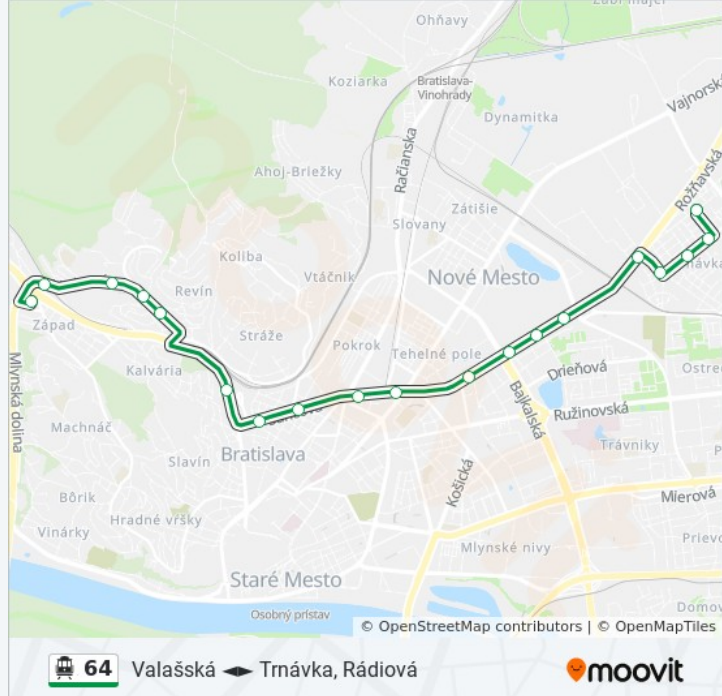

64 trolejbus Info

Smer: Valašská

Zastávky: 21

Trvanie Cesty: 28 min

Zhrnutie Linky:

Pri Suchom Mlyne (X)

Hýrošova (X)

Valašská