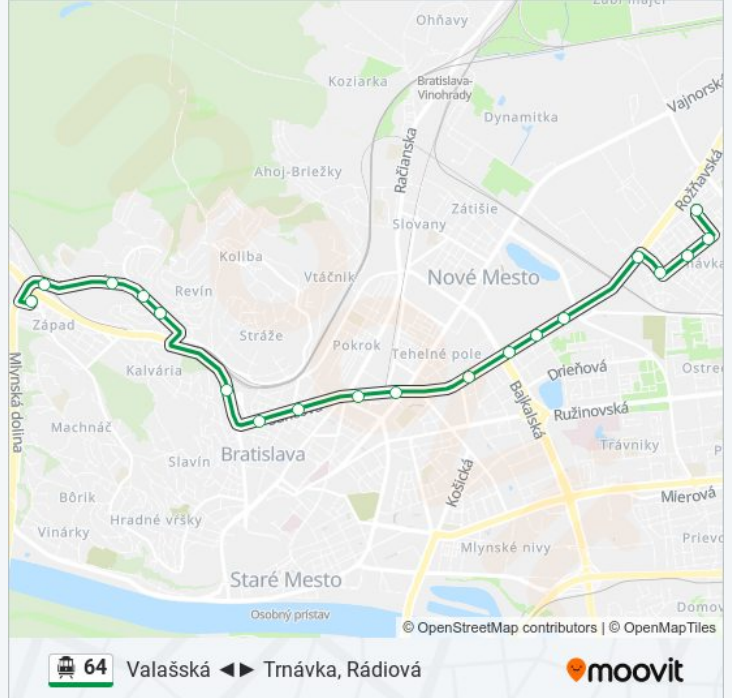

Pomocou aplikácie Moovit App nájdite najbližšiu stanicu 64 Trolejbus a zistite, kedy príde ďalší 64 Trolejbus.

Pokyny: Trnávka, Rádiová

19 zastávky

[POZRIEŤ HARMONOGRAM LINKY](#)

Valašská
Pri Suchom Mlyne (X)
Nemocnica Kramáre
Magurská
Bárdošova
Sokolská
POD Stanicou
Karpatská
Račianske Mýto
Trnavské Mýto
Zimný Štadión
Bajkalská
Sabinovská
Trnavská
Slovinská (X)
Hanácka (X)
Spoločenská (X)
Bulharská (X)
Rádiová

64 Trolejbus Info

Smer: Trnávka, Rádiová

Zastávky: 19

Trvanie Cesty: 25 min

Zhrnutie Linky:

Pokyny: Valašská

21 zastávky

[POZRIEŤ HARMONOGRAM LINKY](#)