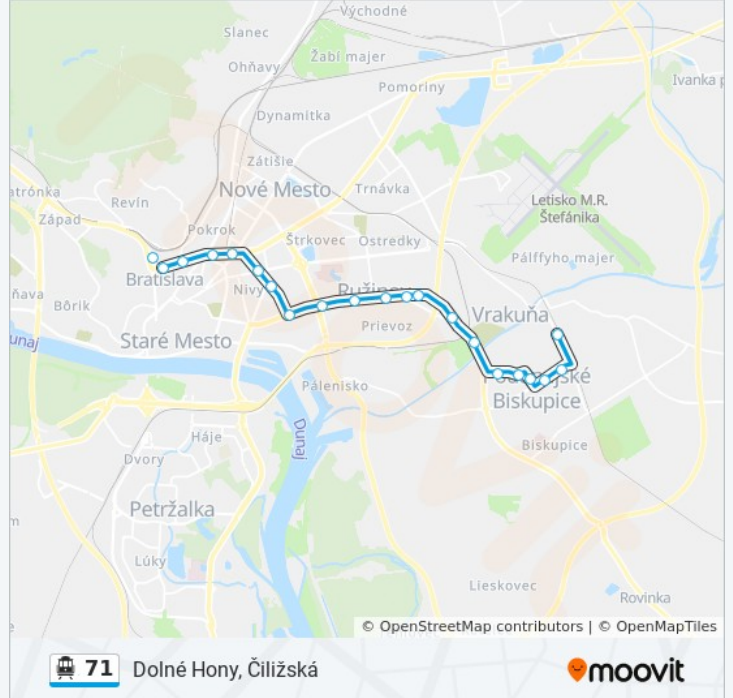

Pokyny: Dolné Hony, Čiližská

21 zastávky

[POZRIEŤ HARMONOGRAM LINKY](#)

Hlavná Stanica
POD Stanicou
Karpatská
Račianske Mýto
Trnavské Mýto
Saleziáni
Trhovisko
Miletičova
Prievozská
Hraničná
Gagarinova
Brodná (X)
Ondrejovova (X)
Ríbezľová (X)
Cintorín Vrakuňa (X)
Priekopnícka (X)
Komárovská (X)
Toryská (X)
Hronská (X)
Dudvážska (X)
Čiližská

71 trolejbus Info

Smer: Dolné Hony, Čiližská

Zastávky: 21

Trvanie Cesty: 31 min

Zhrnutie Linky:

Pokyny: Hlavná Stanica

23 zastávky

[POZRIEŤ HARMONOGRAM LINKY](#)