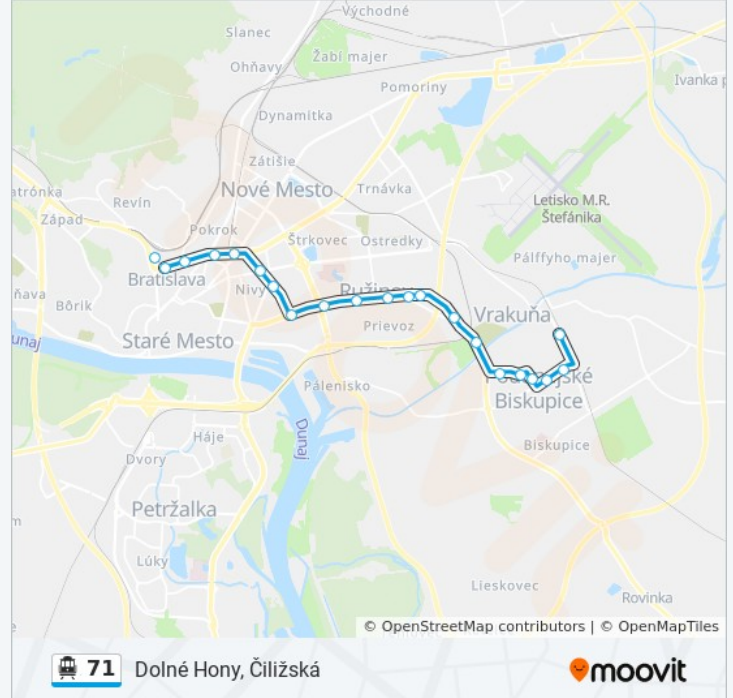

Smer: Hlavná Stanica

Zastávky: 23

Trvanie Cesty: 32 min

Zhrnutie Linky:

Saleziáni

Trnavské Mýto

Račianske Mýto

Karpatská

Hlavná Stanica

Pokyny: Prokopa Veľkého

26 zastávky

[POZRIEŤ HARMONOGRAM LINKY](#)

Čiližská

Žitavská (X)

Dudvážska (X)

Hronská (X)