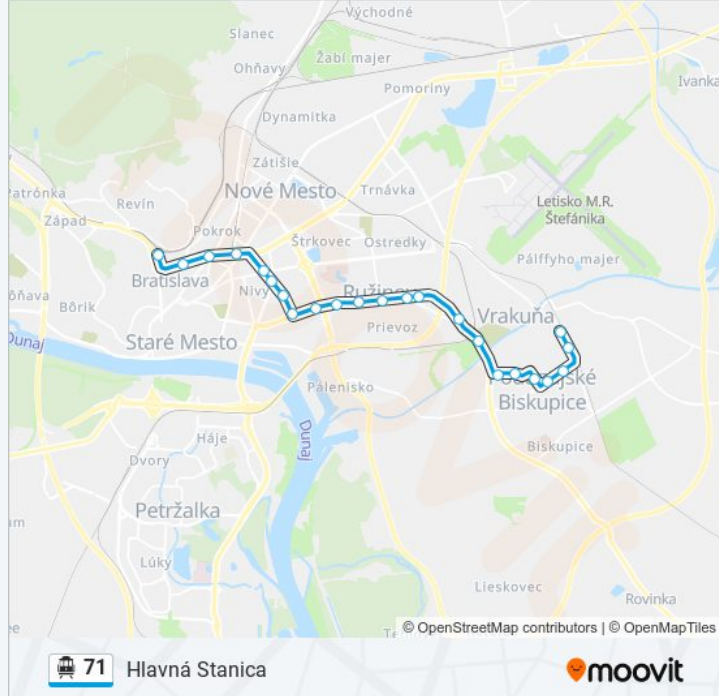

Ríbezľová (X)

Ondrejovova (X)

Brodná (X)

Gagarinova

Hraničná

Pažitková

Prievozska

Miletičova

71 Trolejbus Info

Smer: Hlavná Stanica

Zastávky: 23

Trvanie Cesty: 32 min

Zhrnutie Linky:

Saleziáni

Trnavské Mýto

Račianske Mýto

Karpatská

Hlavná Stanica

Pokyny: Prokopa Veľkého

26 zastávky

[POZRIEŤ HARMONOGRAM LINKY](#)

Čiližská

Žitavská (X)

Dudvážska (X)