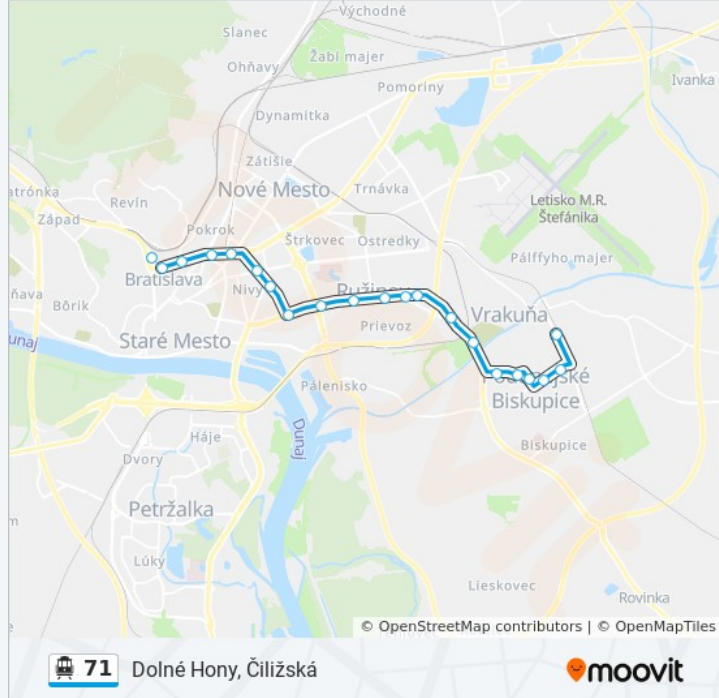

Ríbezľová (X)

Ondrejovova (X)

Brodná (X)

Gagarinova

Hraničná

Pažitková

Prievozska

Miletičova

Smer: Prokopa Veľkého

Zastávky: 26

Trvanie Cesty: 38 min

Zhrnutie Linky:

Saleziáni

Trnavské Mýto

Račianske Mýto

Karpatská

POD Stanicou

Sokolská

Hroboňova

Prokopa Veľkého

71 Trolejbus harmonogramy a mapy trás sú k dispozícii v offline PDF na moovitapp.com. Použite Moovit App na zobrazenie časov živého autobusu, harmonogramu vlakov alebo plánu metra a postupných pokynov pre všetky verejné dopravné cesty v Bratislava