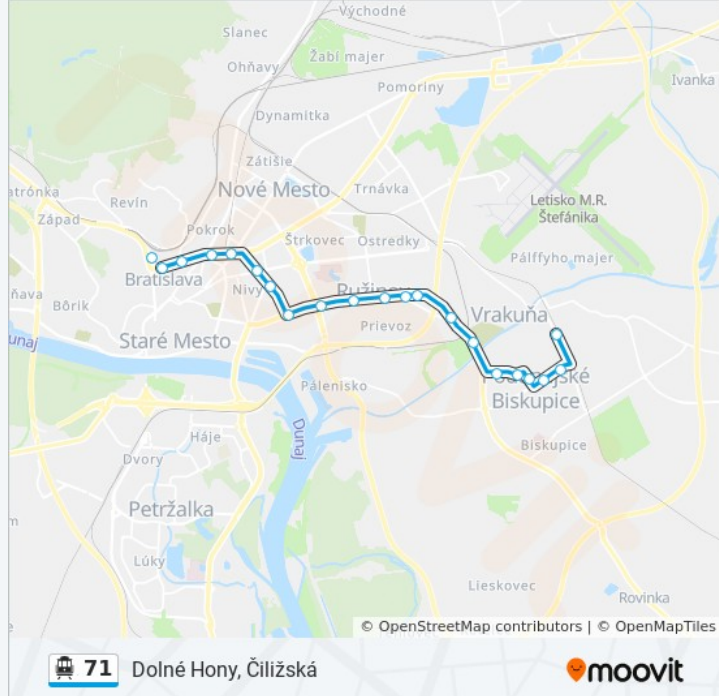

Saleziáni

Trnavské Mýto

Račianske Mýto

Karpatská

POD Stanicou

Sokolská

Hroboňova

Prokopa Veľkého

71 trolejbus harmonogramy a mapy trás sú k dispozícii v offline PDF na moovitapp.com. Použite [Moovit App](#) na zobrazenie časov živého autobusu, harmonogramu vlakov alebo plánu metra a postupných pokynov pre všetky verejné dopravné cesty v Bratislava

[Preskúmať Moovit](#) • [Riešenia MaaS](#) • [Podporované krajiny](#) • [Mooviter komunita](#)

© 2023 Moovit, - Všetky práva vyhradené.

**Skontrolujte si živé časy
príchodu**