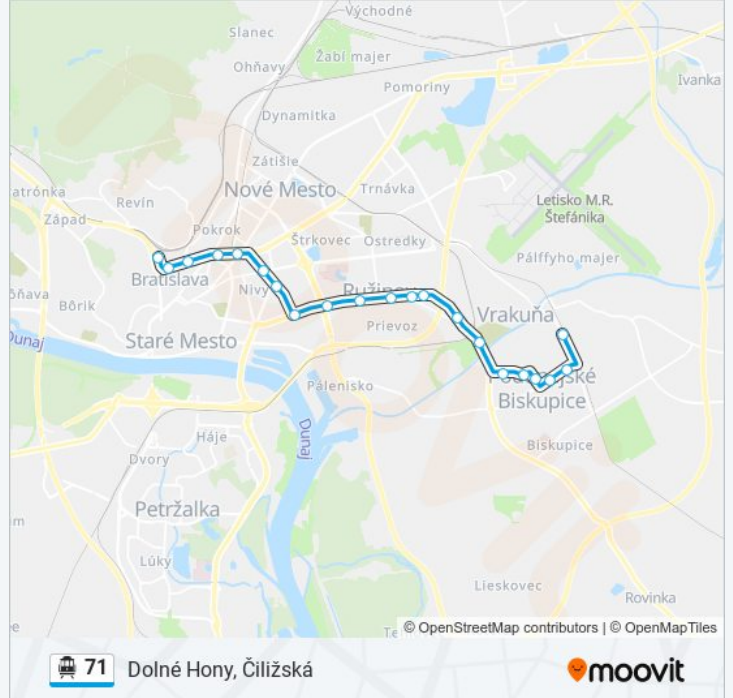

Pokyny: Dolné Hony, Čiližská

21 zastávky

[POZRIEŤ HARMONOGRAM LINKY](#)

Hlavná Stanica
POD Stanicou
Karpatská
Račianske Mýto
Trnavské Mýto
Saleziáni
Trhovisko
Miletičova
Prievozská
Hraničná
Gagarinova
Brodná (X)
Ondrejovova (X)
Ríbezľová (X)
Cintorín Vrakuňa (X)
Priekopnícka (X)
Komárovská (X)
Toryská (X)
Hronská (X)
Dudvážska (X)
Čiližská

71 Trolejbus Info

Smer: Dolné Hony, Čiližská

Zastávky: 21

Trvanie Cesty: 31 min

Zhrnutie Linky:

Pokyny: Hlavná Stanica

23 zastávky

[POZRIEŤ HARMONOGRAM LINKY](#)