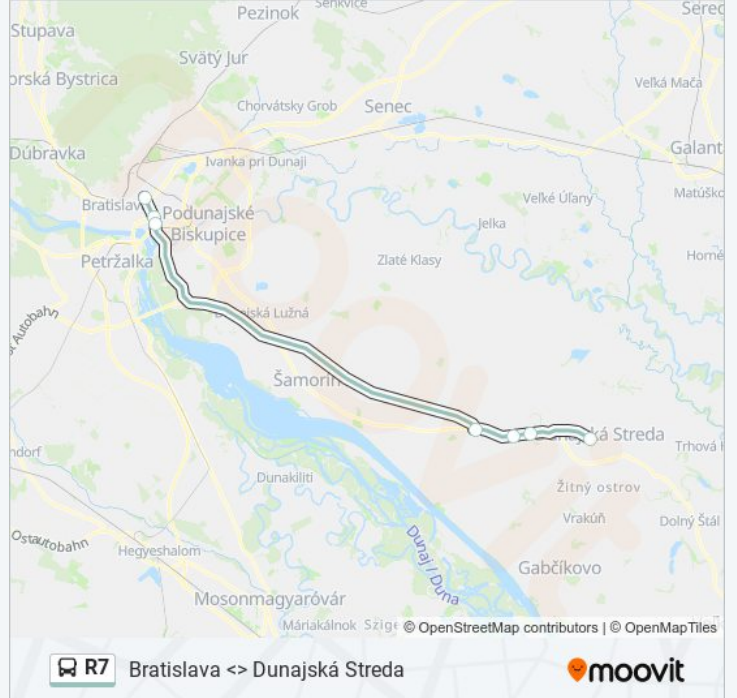

Pokyny: Dunajská Streda

7 zastávky

[POZRIEŤ HARMONOGRAM LINKY](#)

Ba, Bajkalská

Prievozska

Prístavný Most

Holice, Čerpacia Stanica

Vieska, Ráz.

Kráľovičove Kračany, Jastrabie Kračany, Ráz.

Dunajská Streda, As

R7 autobus Harmonogram

Dunajská Streda Harmonogram Trasy:

pondelok	07:00 - 18:00
utorok	07:00 - 18:00
streda	07:00 - 18:00
štvrtok	07:00 - 18:00
piatok	07:00 - 18:00
sobota	Nie Je V Provozu
nedeľa	Nie Je V Provozu

R7 autobus Info

Smer: Dunajská Streda

Zastávky: 7

Trvanie Cesty: 46 min

Zhrnutie Linky: